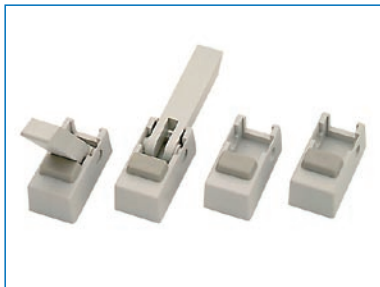

# PGA SERIES チルトレッグ

RoHS  
対応品

ねじ付  
1式

販売単位  
1式

取付例

## 特徴

- 汎用のチルトレッグです。
- ケース表示部を見やすいように傾けることが可能です。
- チルトレッグは、プラスチックケース等にφ4の指定穴を1箇所、φ3.1の指定穴を2箇所設けることにより、付属の取付用ねじで取り付けられます。