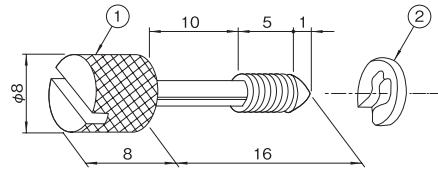

PBL SERIES ロックビス

販売単位
10式

特徴

- すり割り付きのM4ローレットねじです。
- 手で回しても、マイナスドライバーを使用しても、どちらでも取り外しが可能です。
- 脱落防止のEリングが付属しています。

機種内容

在庫区分	型番	外形寸法(mm)			ねじの呼び	ねじ部の長さ
		Wo	Ho	Do		
在庫品	PBL-4-16RT	8	8	24	M4	16

外観寸法図

単位 mm

構成内容

照番	名称	個数	材質	色・外装処理
1	ロックビス	10	黄銅	クロムめっき
2	Eリング	10	鉄	亜鉛めっき

付属品 なし