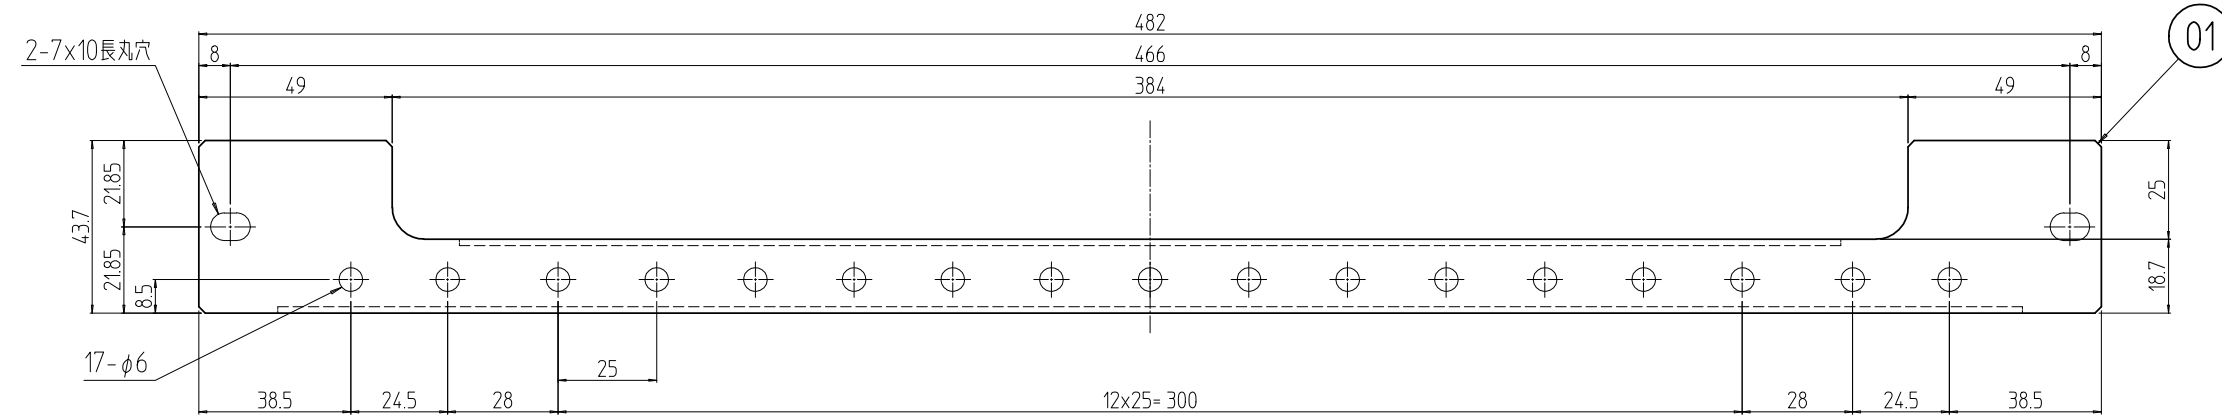

変更 REVISIONS			
回数 REV. MARK	日付 DATE	記事 CONTENTS	変更者 REVISOR

1	01	1Uケーブルエントリーパネル	SPCC t1.6	「ブラック」N1.0(25)メラミン塗装
個数 QUANTITY	No.	図番 DRAWING No.	部品名 PART NAME	材質 MATERIAL
				仕上 FINISH
型式 MODEL	単位 UNIT	mm	設計 DESIGNED	図名 TITLE
	尺度 SCALE	1:2	検図 CHECKED	品名 NAME
				承認 APPROVED
				品名 NAME
型式 MODEL	1Uケーブルエントリーパネル			
型式 MODEL	NPCE-1UN1			
図番 DRAWING No.	NPCE-000111			