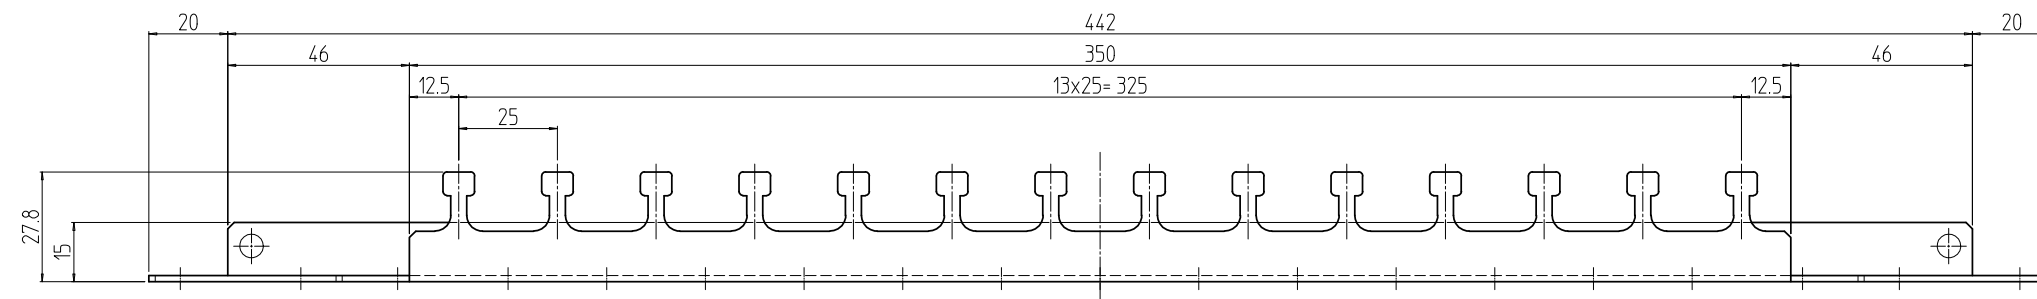

変更 REVISIONS			
回数 REV. MARK	日付 DATE	記事 CONTENTS	変更者 REVISOR

1	01	1Uケーブルエントリーパネル	SPCC t1.6	「ブラック」N1.0(25)メラミン塗装
個数 QUANTITY	No.	図番 DRAWING No.	部品名 PART NAME	材質 MATERIAL
				仕上 FINISH
型式 MODEL	単位 UNIT	mm	設計 DESIGNED	図名 TITLE
	尺度 SCALE	1:2	検図 CHECKED	品名 NAME
				承認 APPROVED
				品名 NAME
型式 MODEL	1Uケーブルエントリーパネル			
型式 MODEL	NPCE-1UN1			
図番 DRAWING No.	NPCE-000111			