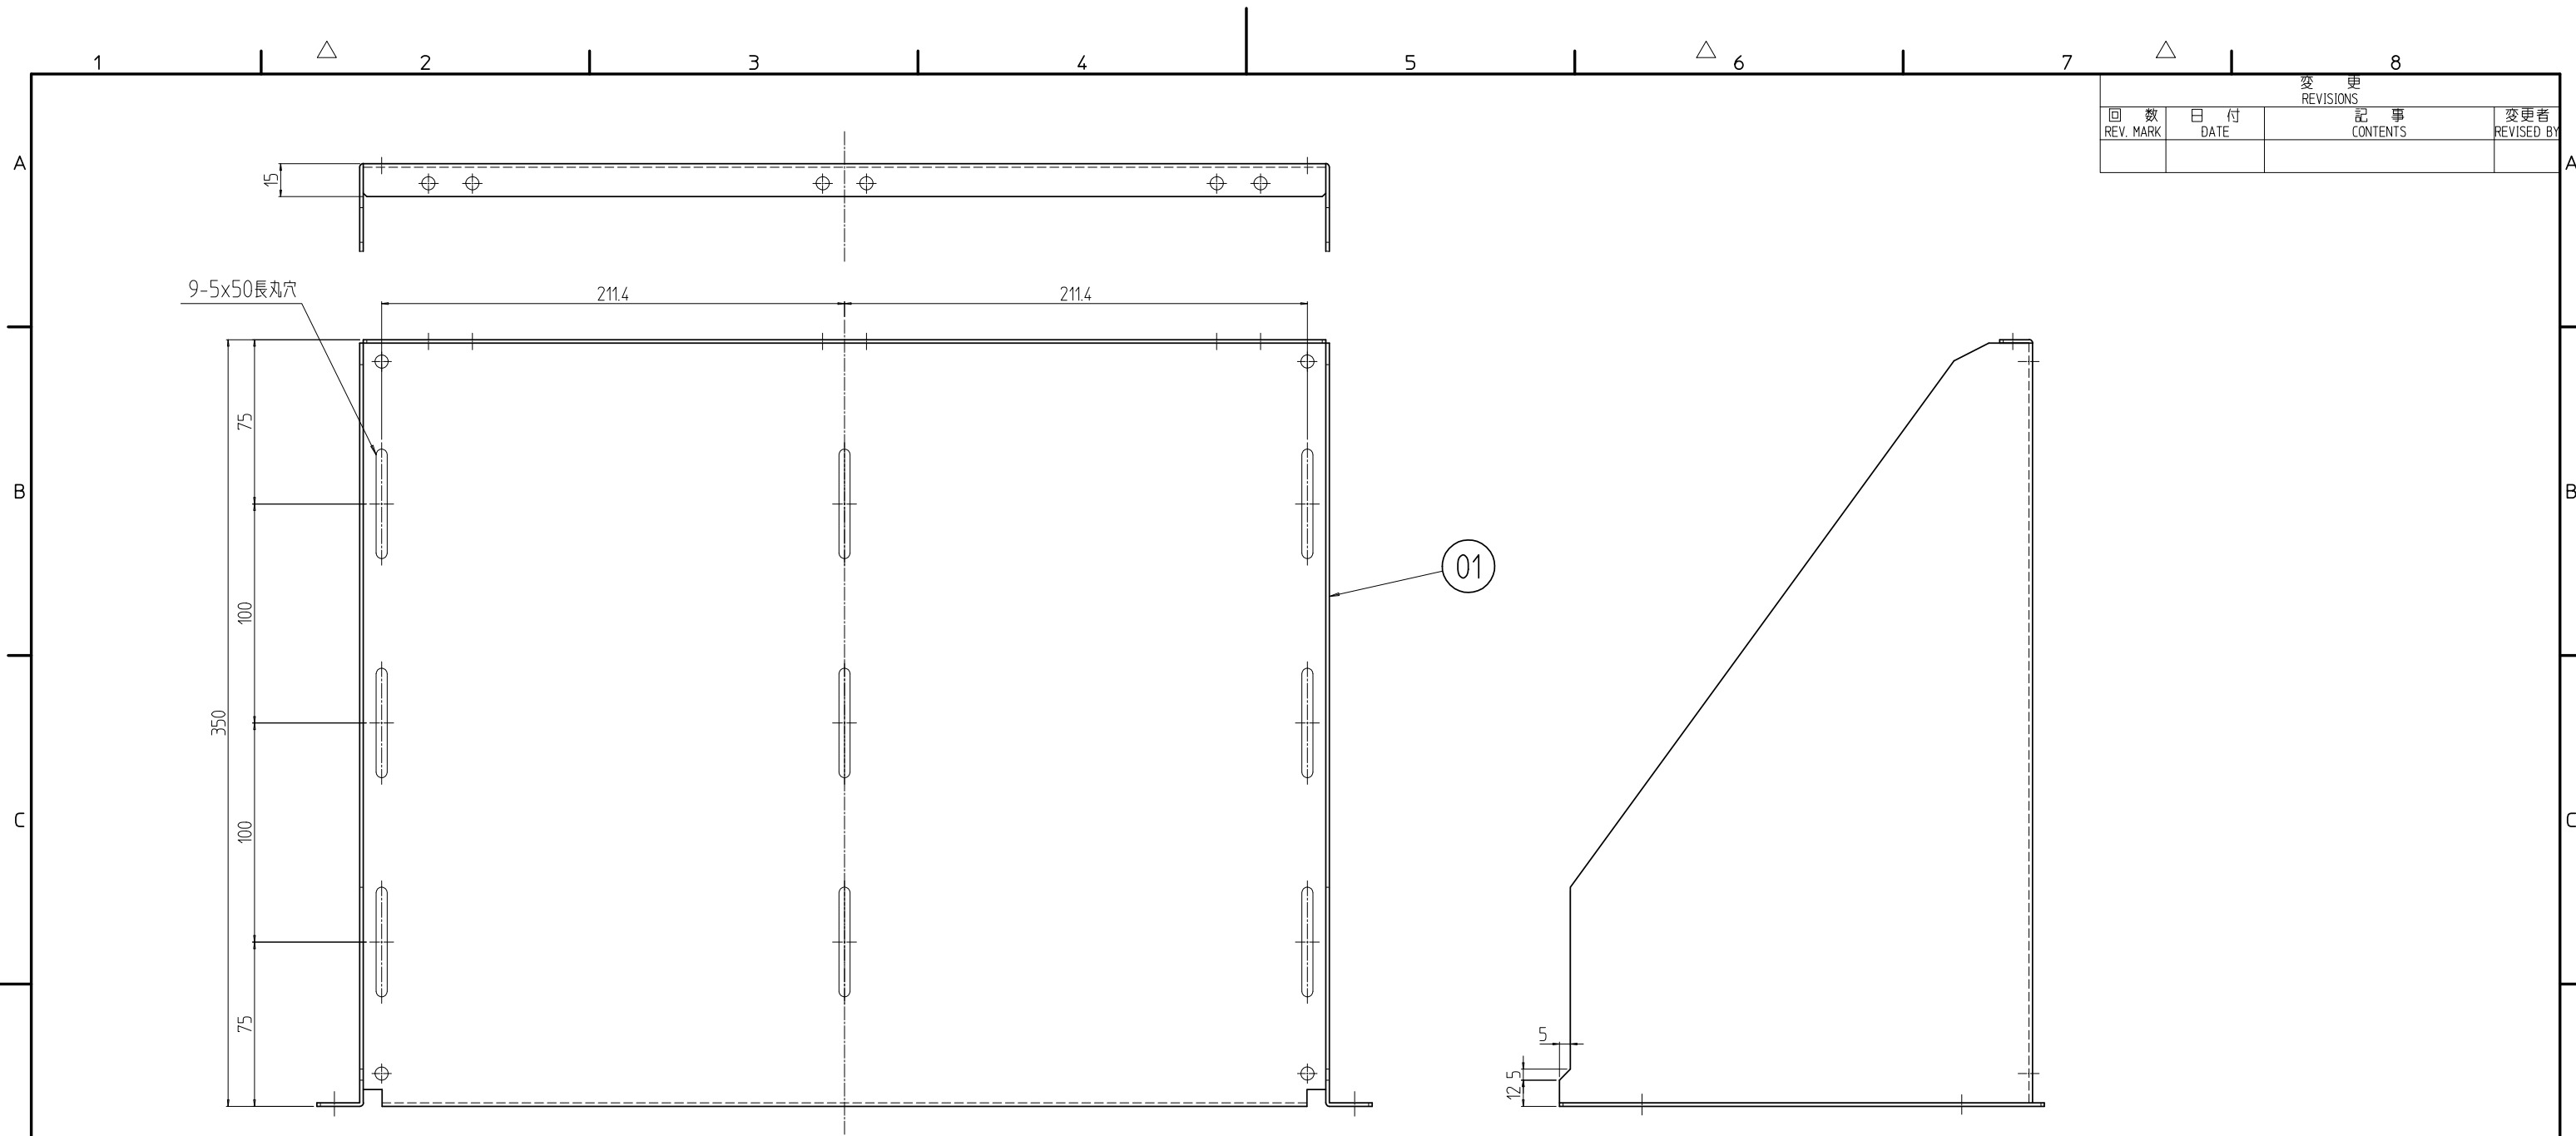

変更 REVISIONS			
回数 REV. MARK	日付 DATE	記事 CONTENTS	変更者 REVISED BY

1	01	本体 5U35B	SPCC t1.6	[WG]: 「ホワイトグレイ」ED塗装 [N1]: 「ブラック」N10(25)メラミン塗装
個数 QUANTITY	No.	図番 DRAWING No.	部品名 PART NAME	材質 MATERIAL
			設計 検図 承認 DESIGNED CHECKED APPROVED	図名 TITLE
		単位 UNIT	mm	品名 NAME
		尺度 SCALE	1:3	型式 MODEL
				仕上 FINISH
		摂津金属工業株式会社		外観寸法 RSE収納棚
				RSE-5U35-B##
				図番 DRAWING No.
				RSE-035011