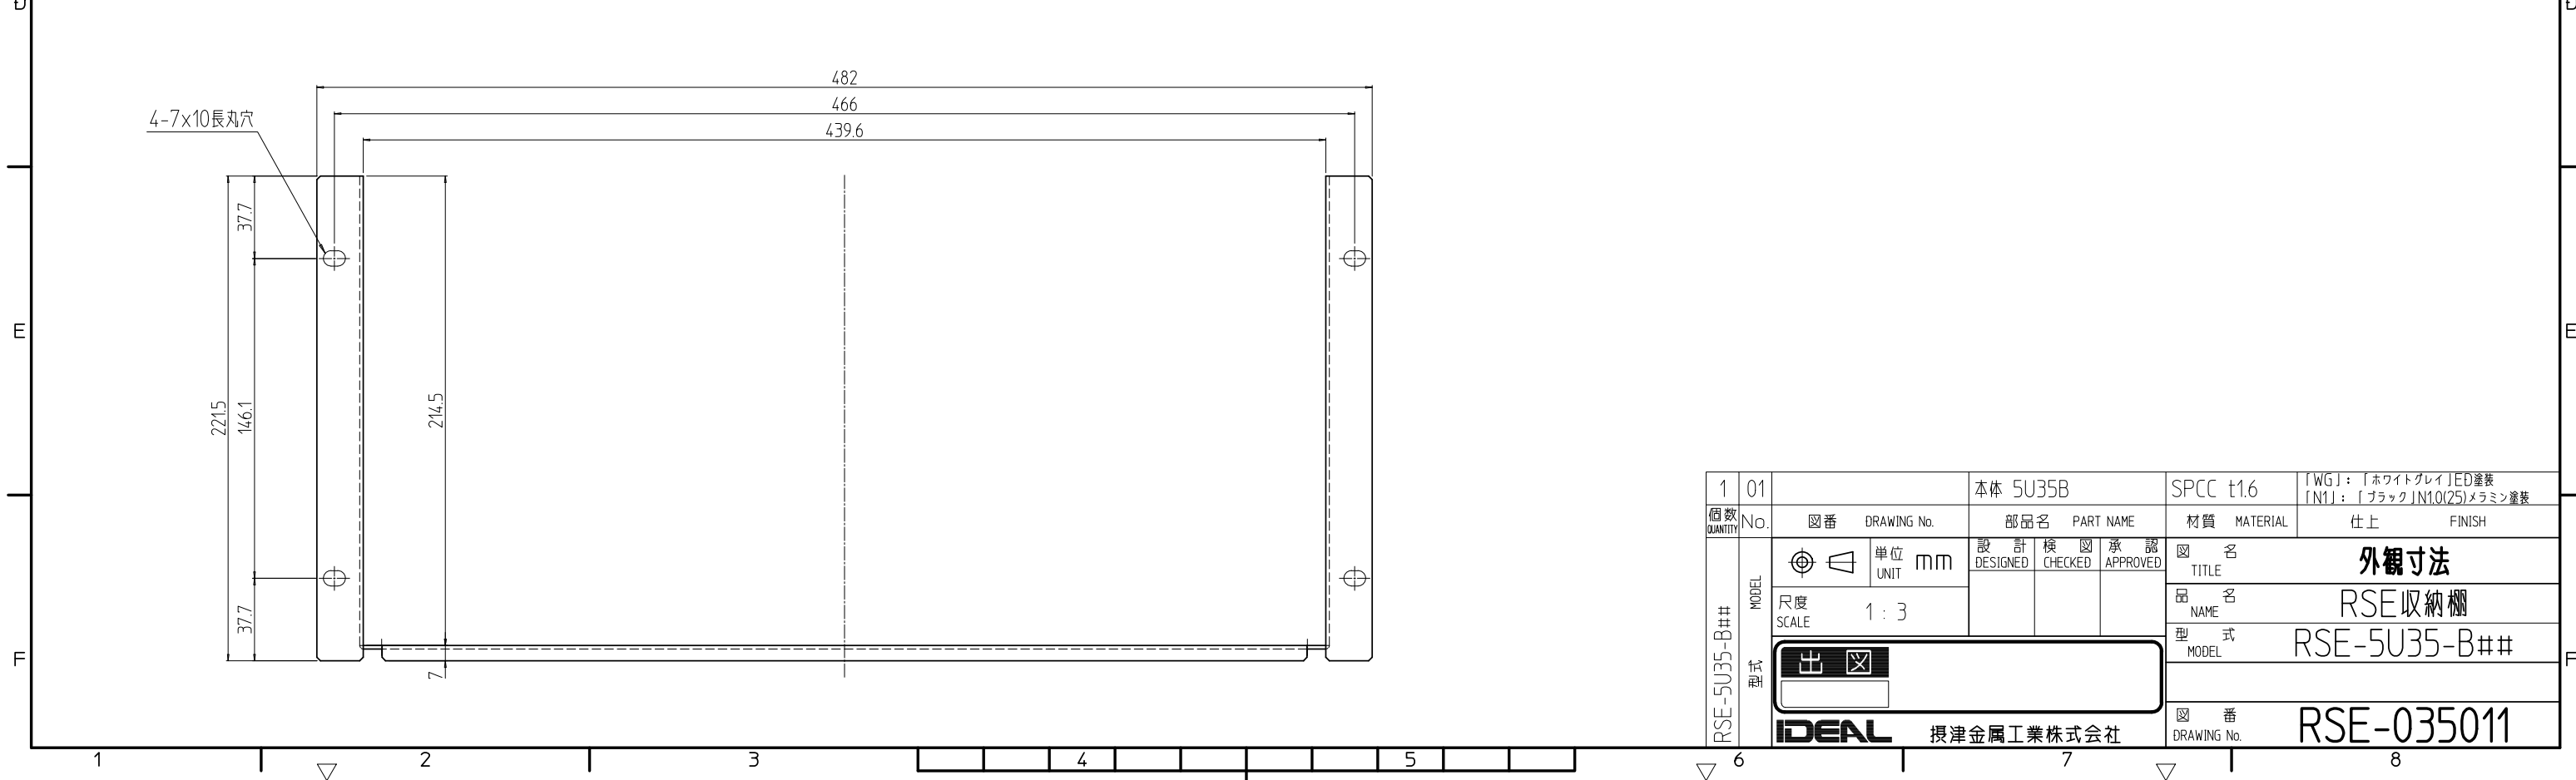

変更 REVISIONS			
回数 REV. MARK	日付 DATE	記事 CONTENTS	変更者 REVISED BY

1	01	本体 5U35B	SPCC t1.6	[WG]: 「ホワイトグレイ」ED塗装 [N1]: 「ブラック」N10(25)メラミン塗装
個数 QUANTITY	No.	図番 DRAWING No.	部品名 PART NAME	材質 MATERIAL
			設計 検図 承認 DESIGNED CHECKED APPROVED	図名 TITLE
		単位 UNIT	mm	品名 NAME
		尺度 SCALE	1:3	型式 MODEL
				仕上 FINISH
		摂津金属工業株式会社		外観寸法 RSE収納棚
				RSE-5U35-B##
				図番 DRAWING No.
				RSE-035011