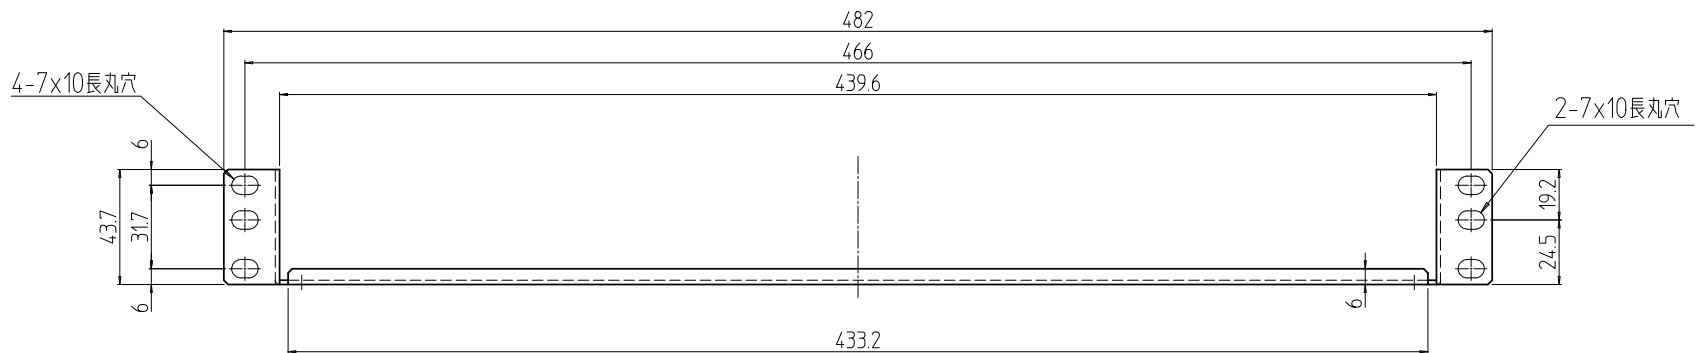

変更 REVISIONS			
回数 REV. MARK	日付 DATE	記事 CONTENTS	変更者 REVISED BY

1	01	本体H 1U35B	SPCC t1.6	[WG]: [ホワイトグレイ]17.5Y7.4/0.8(25)メラミン塗膜 [NI]: [ブラック]1N10(25)メラミン塗膜
個数 QUANTITY	No.	図番 DRAWING No.	部品名 PART NAME	材質 MATERIAL
				仕上 FINISH
RSEH-1U35-B## 型式		単位 UNIT	設計 検閲 承認 DESIGNED CHECKED APPROVED	図名 TITLE
		尺度 SCALE	1:3	品名 NAME
				外形寸法 RSEH収納棚
				型式 MODEL
				図番 DRAWING No.
				RSEH-050111