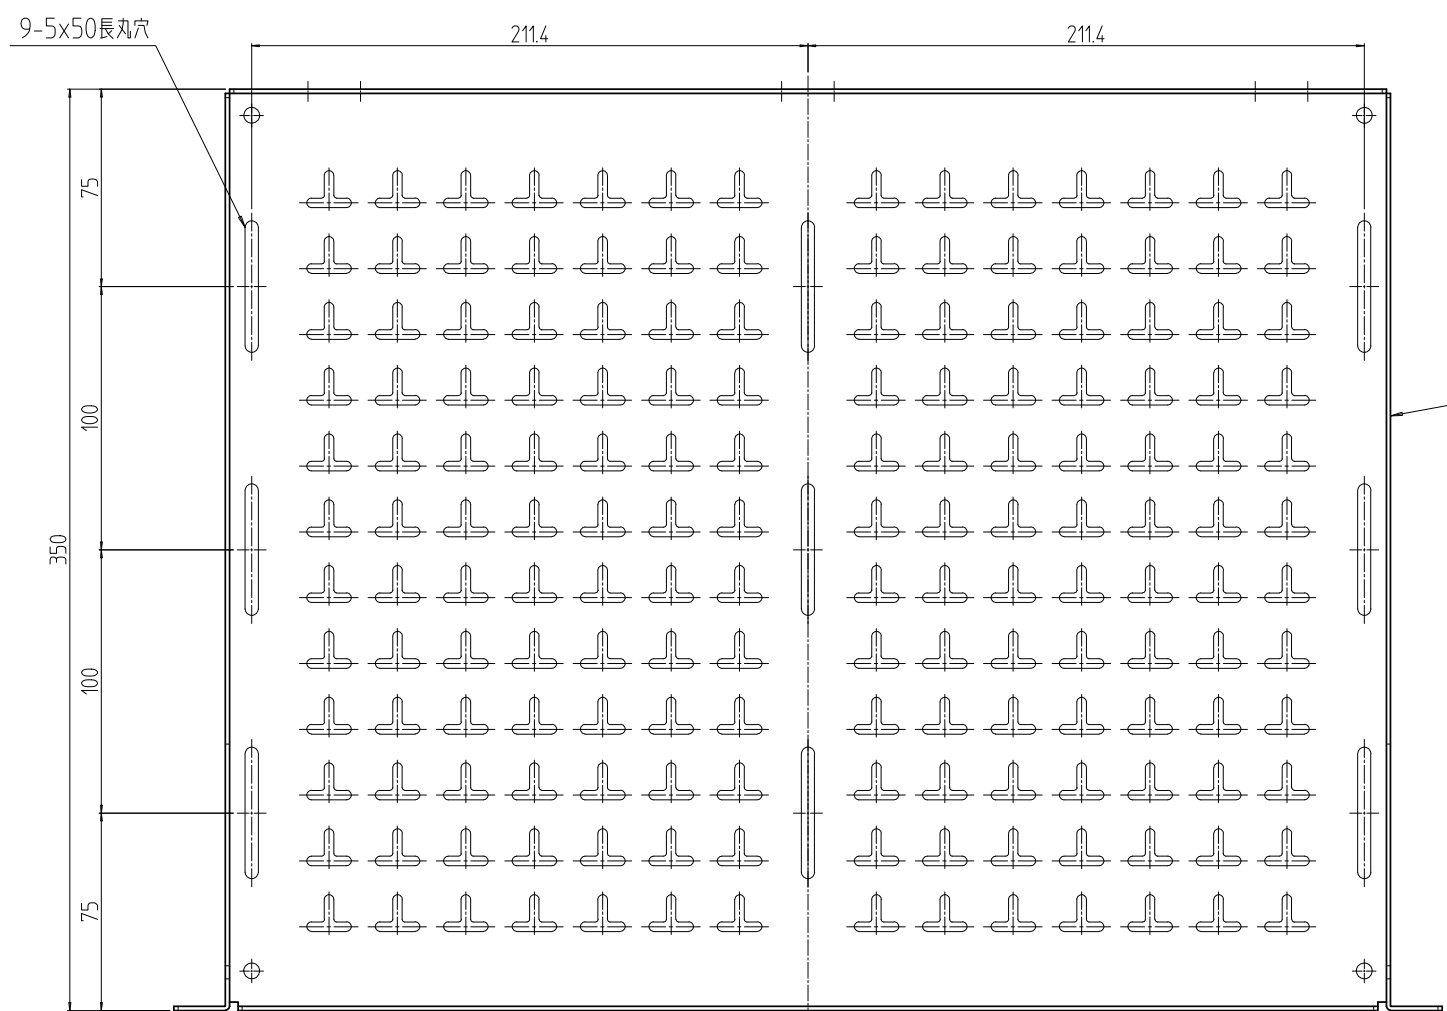

変更 REVISIONS			
回数 REV. MARK	日付 DATE	記事 CONTENTS	変更者 REVISED BY

1	01	本体H 1U35B	SPCC t1.6	[WG]: [ホワイトグレイ]17.5Y7.4/0.8(25)メラミン塗膜 [NI]: [ブラック]1N10(25)メラミン塗膜
個数 QUANTITY	No.	図番 DRAWING No.	部品名 PART NAME	材質 MATERIAL
				仕上 FINISH
RSEH-1U35-B## 型式		単位 UNIT	設計 検閲 承認 DESIGNED CHECKED APPROVED	図名 TITLE
		尺度 SCALE	1:3	品名 NAME
				外形寸法 RSEH収納棚
				型式 MODEL
				図番 DRAWING No.
				RSEH-050111

IDEAL 摂津金属工業株式会社