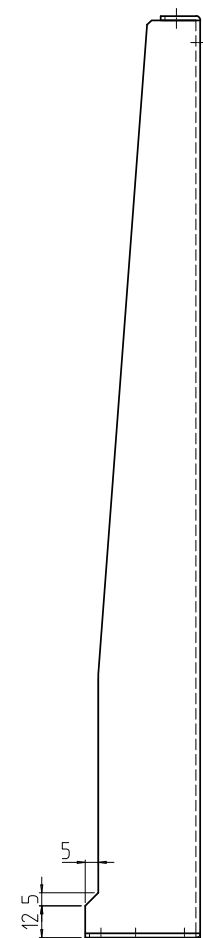

変更 REVISIONS			
回数 REV. MARK	日付 DATE	記事 CONTENTS	変更者 REVISED BY

1	01	本体H 1U35B	SPCC t1.6	[WG]: [ホワイトグレイ]17.5Y7.4/0.8(25)メラミン塗膜 [NI]: [ブラック]1N10(25)メラミン塗膜
個数 QUANTITY	No.	図番 DRAWING No.	部品名 PART NAME	材質 MATERIAL
				仕上 FINISH
RSEH-1U35-B## 型式		単位 UNIT	設計 検閲 承認 DESIGNED CHECKED APPROVED	図名 TITLE
		尺度 SCALE	1:3	品名 NAME
				外形寸法 RSEH収納棚
				型式 MODEL
				図番 DRAWING No.
				RSEH-050111