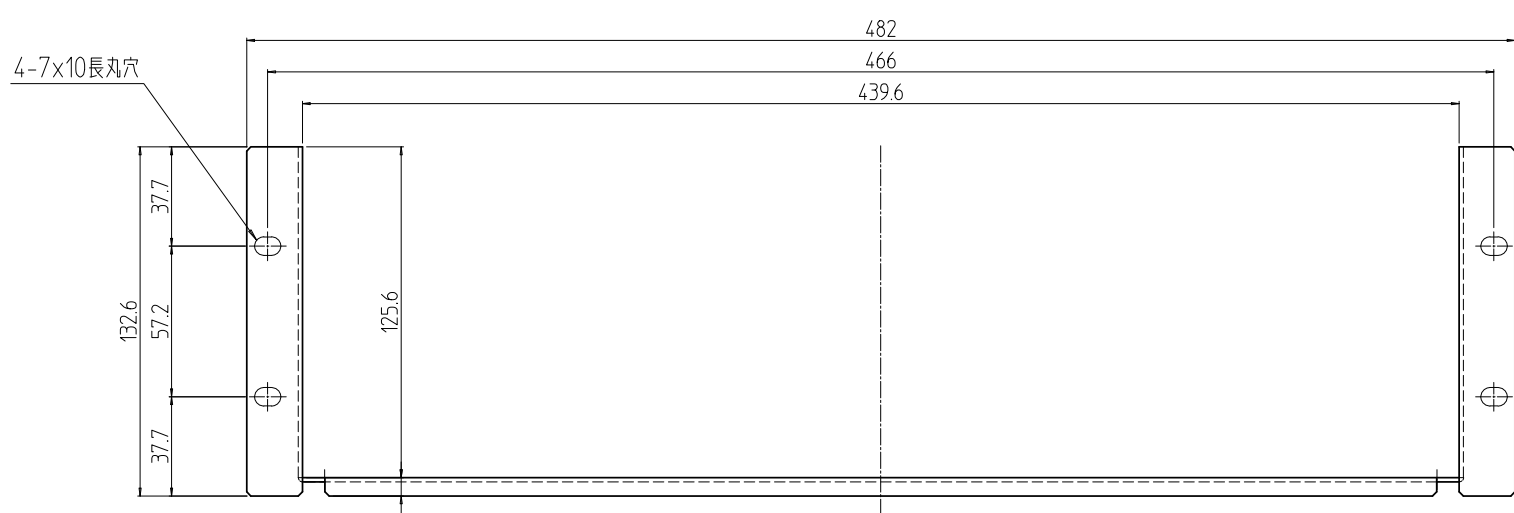

変更 REVISIONS			
回数 REV. MARK	日付 DATE	記事 CONTENTS	変更者 REVISED BY

1	01	本体H 3U35B	SPCC t1.6	[WG]: 「ホワイトグレイ」ED塗装 [N1]: 「ブラック」N10(25)メラミン塗装
数量 QUANTITY	図番 DRAWING No.	部品名 PART NAME	材質 MATERIAL	仕上 FINISH
	単位 UNIT	設計 DESIGNED	検図 CHECKED	承認 APPROVED
	尺度 SCALE	図名 TITLE		
		品名 NAME		
		型式 MODEL		
		図番 DRAWING No.		

出
IDEAL 摂津金属工業株式会社

外觀寸法
RSEH収納棚
RSEH-3U35-B##

RSEH-050311