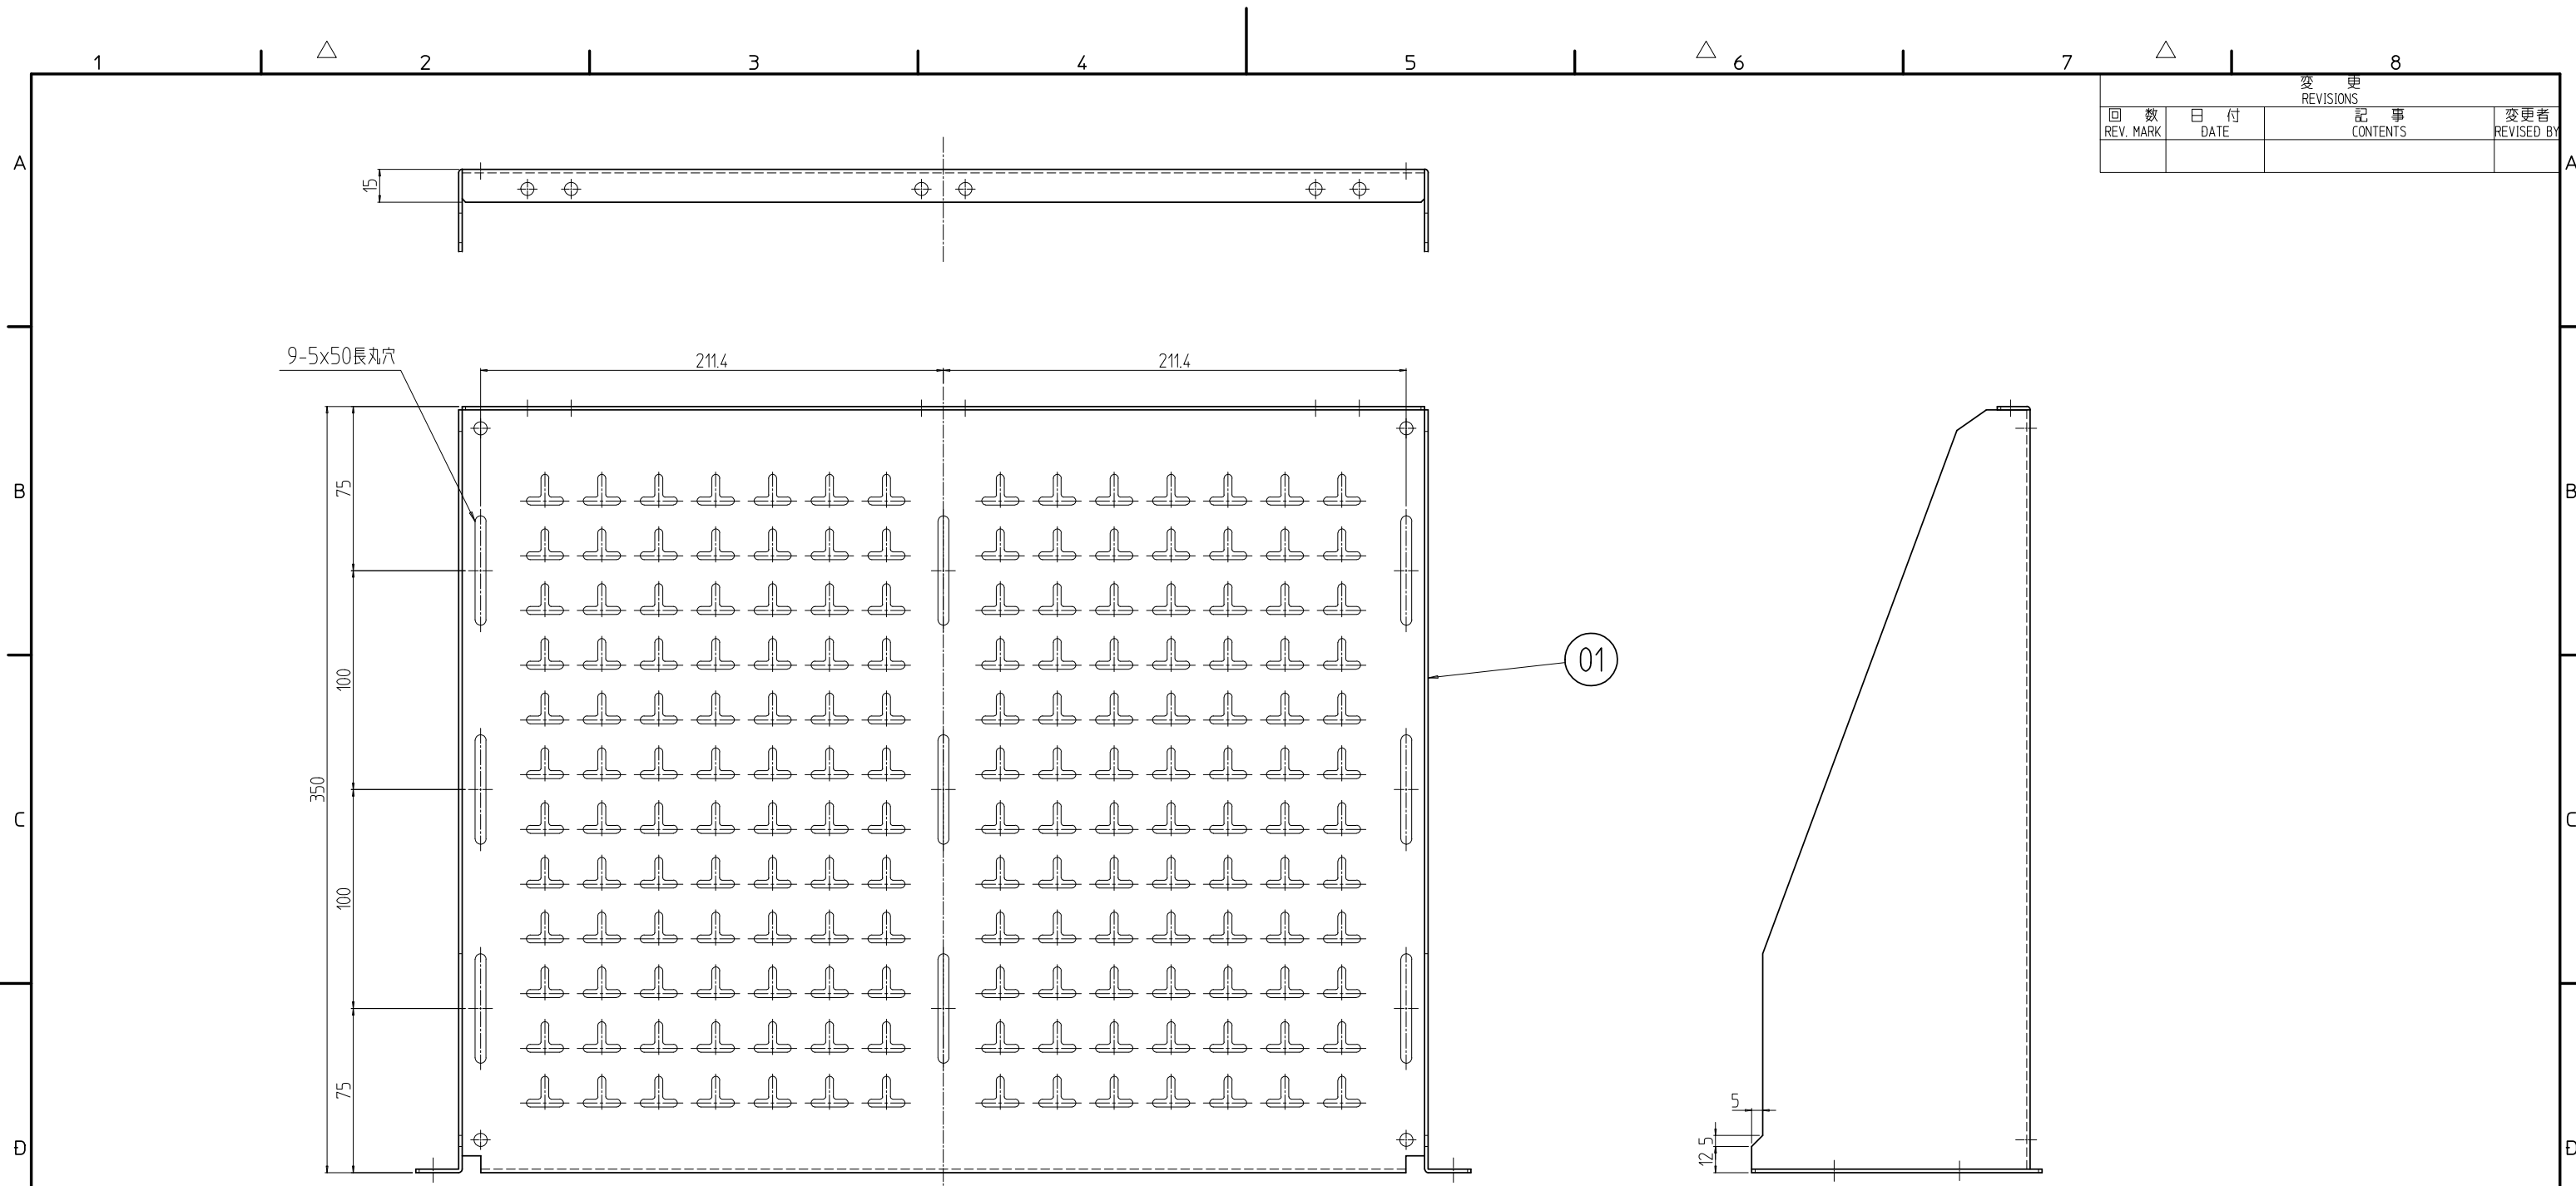

変更 REVISIONS			
回数 REV. MARK	日付 DATE	記事 CONTENTS	変更者 REVISED BY

1	01	本体H 3U35B	SPCC t1.6	[WG]: 「ホワイトグレイ」ED塗装 [N1]: 「ブラック」N10(25)メラミン塗装
数量 QUANTITY	図番 DRAWING No.	部品名 PART NAME	材質 MATERIAL	仕上 FINISH
	単位 UNIT	設計 DESIGNED	検図 CHECKED	承認 APPROVED
	尺度 SCALE	図名 TITLE		
		品名 NAME		
		型式 MODEL		
		図番 DRAWING No.		

出
IDEAL 摂津金属工業株式会社

外觀寸法
RSEH収納棚
RSEH-3U35-B##

RSEH-050311