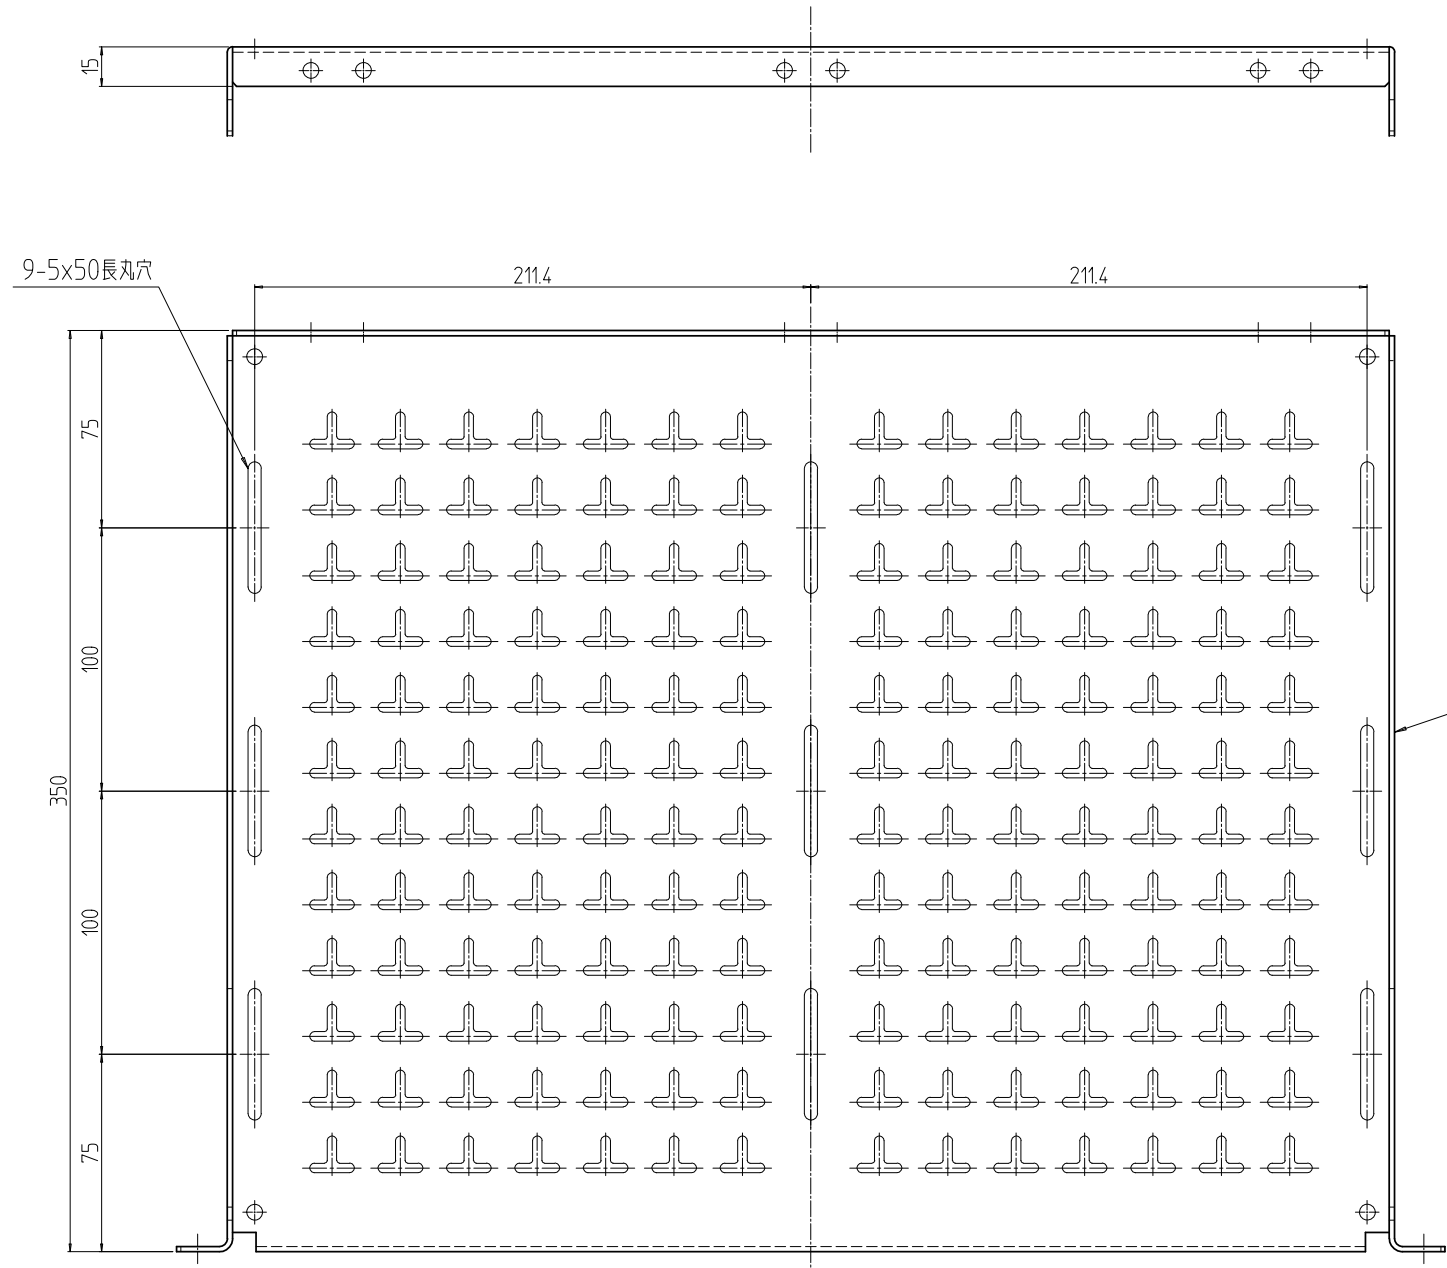

変更 REVISIONS			
回数 REV. MARK	日付 DATE	記事 CONTENTS	変更者 REVISED BY

1	01	本体H 2U35AB	A5052P t2.0	[WG]: [ホワイトグレイ17.5Y7.4/0.8(25)メラミン塗装] [NI]: [ブラックIN10(25)メラミン塗装]
数量 QUANTITY	図番 DRAWING No.	部品名 PART NAME	材質 MATERIAL	仕上 FINISH
RSEH-2U35A-B##	単位 UNIT	設計 DESIGNED	検 CHECKED	承認 APPROVED
型式 MODEL	尺度 SCALE	図名 TITLE		
	1:3	RSEH収納棚		
		品名 NAME		
		RSEH-2U35A-B##		
		型 MODEL		
		RSEH-060211		
		図番 DRAWING No.		
		RSEH-060211		