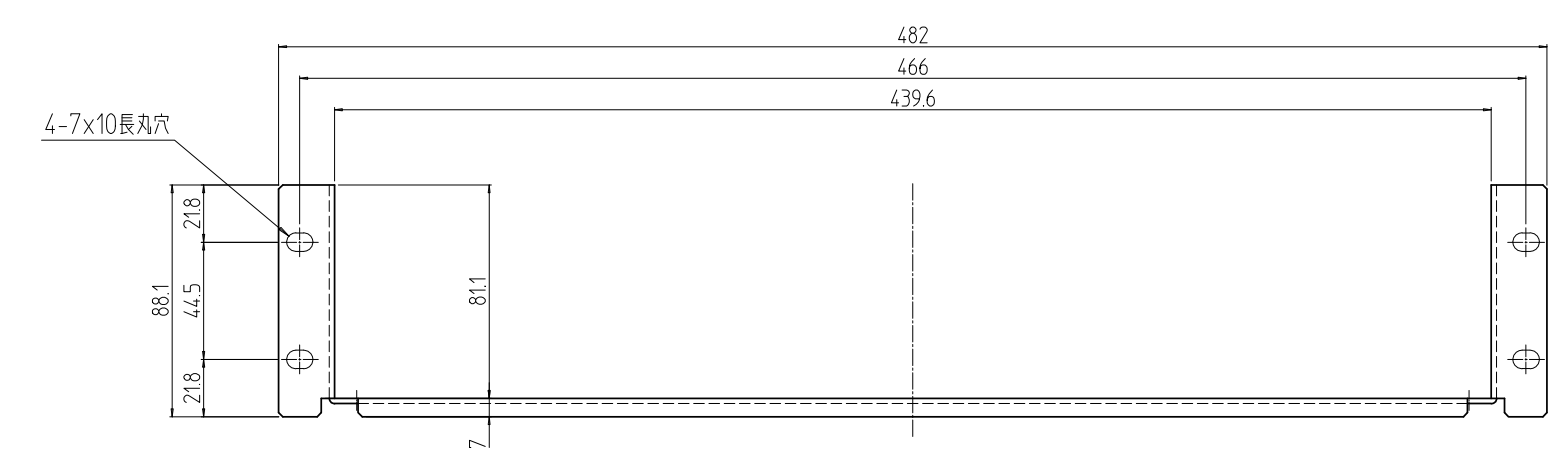

変更 REVISIONS			
回数 REV. MARK	日付 DATE	記事 CONTENTS	変更者 REVISED BY

1	01	本体H 2U35AB	A5052P t2.0	[WG]: [ホワイトグレイ17.5Y7.4/0.8(25)メラミン塗装] [NI]: [ブラックIN10(25)メラミン塗装]
数量 QUANTITY	図番 DRAWING No.	部品名 PART NAME	材質 MATERIAL	仕上 FINISH
RSEH-2U35A-B##	単位 UNIT	設計 DESIGNED	検 CHECKED	承認 APPROVED
型式 MODEL	尺度 SCALE	図名 TITLE		
	1:3	RSEH収納棚		
		品名 NAME		
		RSEH-2U35A-B##		
		型 MODEL		
		RSEH-060211		
		図番 DRAWING No.		
		RSEH-060211		