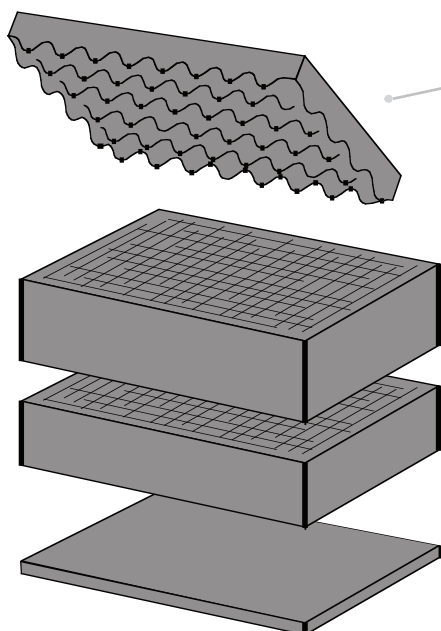

**SPUGNA PRE-CUBETTATA NEL FONDO
E SPUGNA A CONI NEL COPERCHIO.**

La spugna pre-cubettata permette di creare alloggiamenti su misura per qualsiasi tipo di oggetto da contenere.

**PRE-CUBED FOAM IN THE BOTTOM
AND CONVOLUTED FOAM IN THE LID.**

The pre-cubed foam allows the user to tailor the insert to their own individual requirement.

FOAM. 2214

1 strato di spugna a coni per il coperchio
1 lid convoluted foam layer

Dimensioni Dimension (mm)		
Lunghezza Length	Larghezza Width	Spessore Thickness
220	160	25

2 strati di spugna pre-cubettata per il fondo
2 bottom precubed foam layers

Dimensioni Dimension (mm)		
Lunghezza Length	Larghezza Width	Spessore Thickness
215	155	60

Dimensioni Dimension (mm)		
Lunghezza Length	Larghezza Width	Spessore Thickness
215	155	50

Dimensioni Dimension (mm)		
Lunghezza Length	Larghezza Width	Spessore Thickness
220	160	25