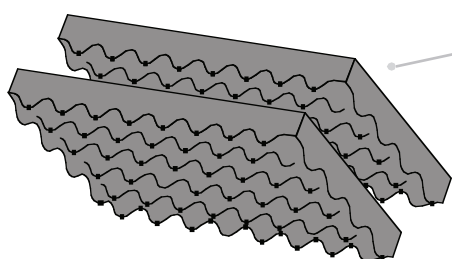

**SPUGNA PRE-CUBETTATA NEL FONDO
E SPUGNA A CONI NEL COPERCHIO.**

La spugna pre-cubettata permette di creare alloggiamenti su misura per qualsiasi tipo di oggetto da contenere.

**PRE-CUBED FOAM IN THE BOTTOM
AND CONVOLUTED FOAM IN THE LID.**

The pre-cubed foam allows the user to tailor the insert to their own individual requirement.

FOAM. 2214

1 strato di spugna a coni per il coperchio
1 lid convoluted foam layer

Dimensioni Dimension (mm)		
Lunghezza Length	Larghezza Width	Spessore Thickness
220	160	25

2 strati di spugna pre-cubettata per il fondo
2 bottom precubed foam layers

Dimensioni Dimension (mm)		
Lunghezza Length	Larghezza Width	Spessore Thickness
215	155	60

Dimensioni Dimension (mm)		
Lunghezza Length	Larghezza Width	Spessore Thickness
215	155	50

1 strato di spugna liscia per il fondo
1 bottom plain foam layer

Dimensioni Dimension (mm)		
Lunghezza Length	Larghezza Width	Spessore Thickness
205	155	10

LIDFOAM. 2214

2 strati di spugna a coni per il coperchio (2 pz.)
2 lid convoluted foam layers (2 pcs.)