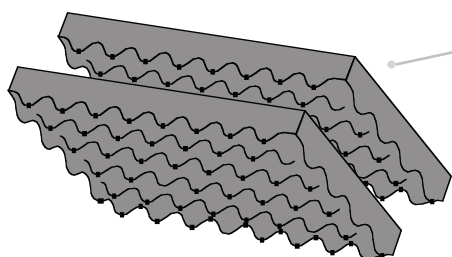

**SPUGNA PRE-CUBETTATA NEL FONDO
E SPUGNA A CONI NEL COPERCHIO.**

La spugna pre-cubettata permette di creare alloggiamenti su misura per qualsiasi tipo di oggetto da contenere.

**PRE-CUBED FOAM IN THE BOTTOM
AND CONVOLUTED FOAM IN THE LID.**

The pre-cubed foam allows the user to tailor the insert to their own individual requirement.

FOAM. 5833

1 strato di spugna a cono per il coperchio
1 lid convoluted foam layer

Dimensioni Dimension (mm)		
Lunghezza Length	Larghezza Width	Spessore Thickness
575	438	45

4 strati di spugna pre-cubettata per il fondo
4 bottom precubed foam layers

Dimensioni Dimension (mm)		
Lunghezza Length	Larghezza Width	Spessore Thickness
577	440	60

1 strato di spugna liscia per il fondo
1 bottom plain foam layer

Dimensioni Dimension (mm)		
Lunghezza Length	Larghezza Width	Spessore Thickness
550	400	30

LIDFOAM. 5833

2 strati di spugna a cono per il coperchio (2 pz.)
2 lid convoluted foam layers (2 pcs.)

Dimensioni Dimension (mm)		
Lunghezza Length	Larghezza Width	Spessore Thickness
575	438	45