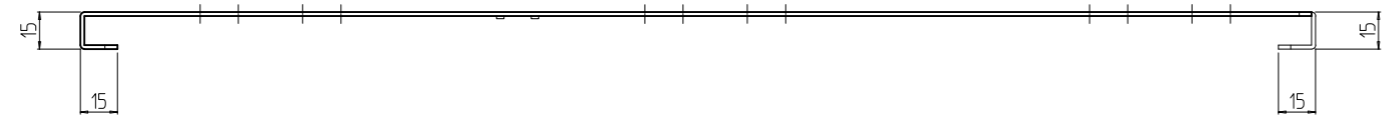

変更 REVISIONS			
回数 REV. MARK	日付 DATE	記事 CONTENTS	変更者 REVISED BY

6	02		欄固定プッシュ	PA6	モスグリーン
1	01		ノーマル欄 500	鋼板 t1.6	WG:「ホワイトグレイ」メラミン塗装 N1:「ブラック」メラミン塗装
数量 QUANTITY	No.	図番 DRAWING No.	部品名 PART NAME	材質 MATERIAL	仕上 FINISH
			設計 DESIGNED	検 CHECKED	承認 APPROVED
		単位 UNIT	mm	図名 TITLE	外觀寸法
		尺度 SCALE	1:3	品名 NAME	放熱穴無Pitana
		型式 MODEL		型式 MODEL	RAPS-1550NL-##
		出		図番 DRAWING No.	RAPS-015111
			SETTSU 摂津金属工業株式会社		