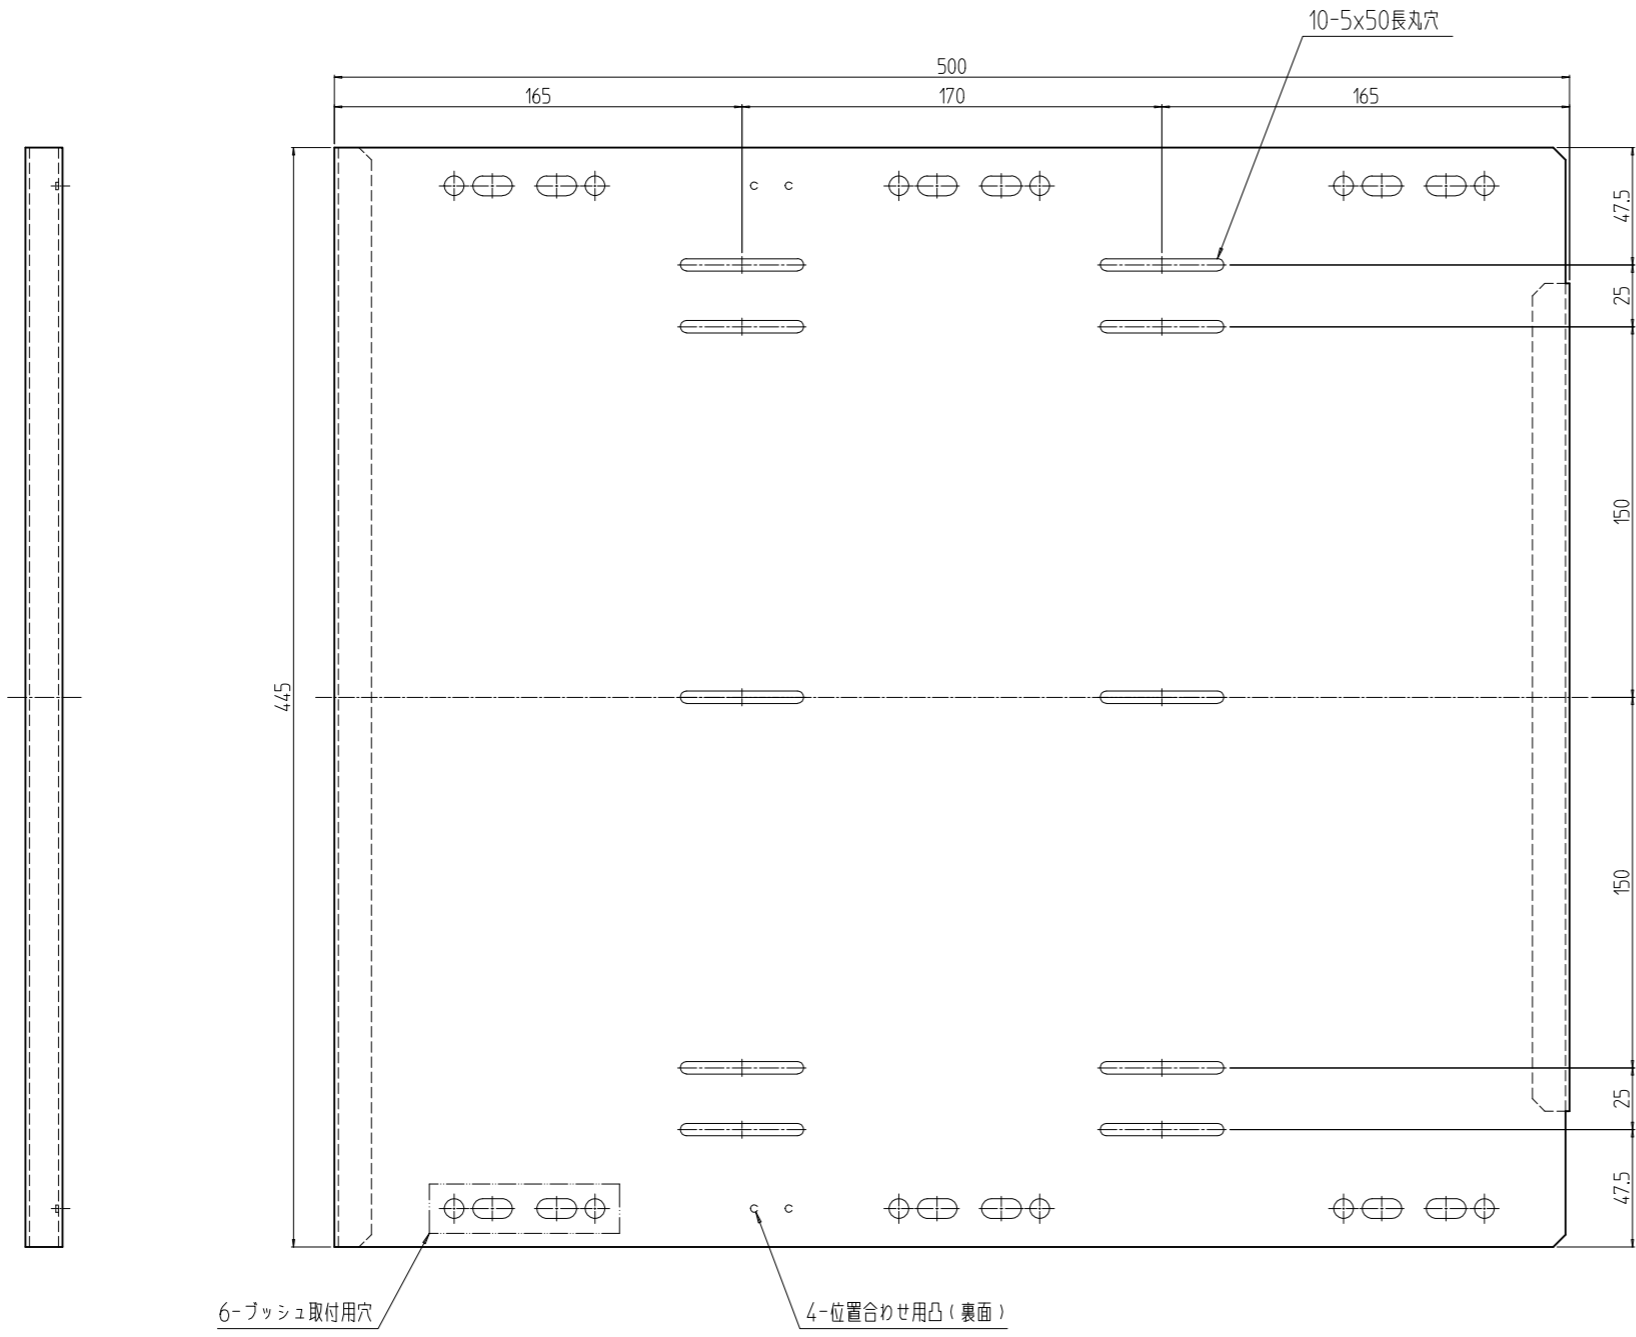

変更 REVISIONS			
回数 REV. MARK	日付 DATE	記事 CONTENTS	変更者 REVISED BY

6	02		欄固定プッシュ	PA6	モスグリーン
1	01		ノーマル欄 500	鋼板 t1.6	WG:「ホワイトグレイ」メラミン塗装 N1:「ブラック」メラミン塗装
数量 QUANTITY	No.	図番 DRAWING No.	部品名 PART NAME	材質 MATERIAL	仕上 FINISH
			設計 DESIGNED	検 CHECKED	承認 APPROVED
		単位 UNIT	mm	図名 TITLE	外觀寸法
		尺度 SCALE	1:3	品名 NAME	放熱穴無Pitana
		型式 MODEL		型式 MODEL	RAPS-1550NL-##
		出		図番 DRAWING No.	RAPS-015111
			SETTSU 摂津金属工業株式会社		