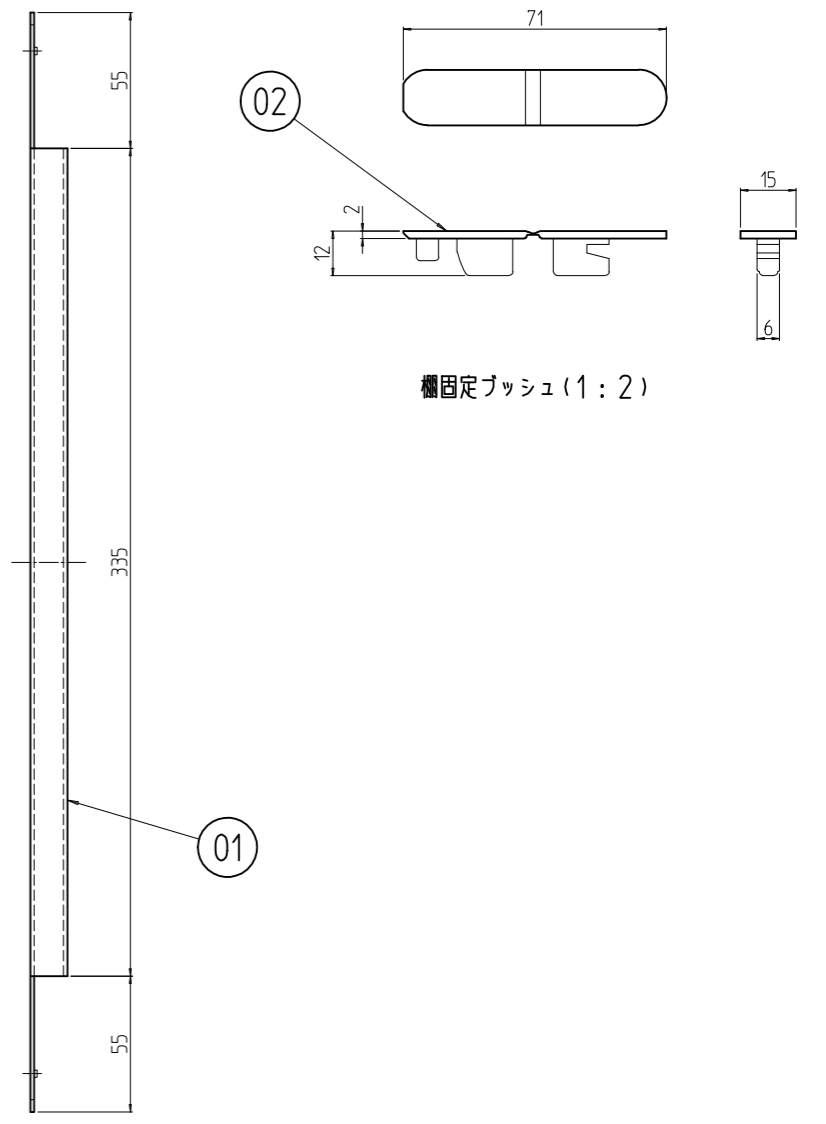

変更 REVISIONS			
回数 REV. MARK	日付 DATE	記事 CONTENTS	変更者 REVISED BY

6	02		欄固定プッシュ	PA6	モスグリーン
1	01		ノーマル欄 500	鋼板 t1.6	WG:「ホワイトグレイ」メラミン塗装 N1:「ブラック」メラミン塗装
数量 QUANTITY	No.	図番 DRAWING No.	部品名 PART NAME	材質 MATERIAL	仕上 FINISH
			設計 DESIGNED	検 CHECKED	承認 APPROVED
		単位 UNIT	mm	図名 TITLE	外觀寸法
		尺度 SCALE	1:3	品名 NAME	放熱穴無Pitana
		型式 MODEL		型式 MODEL	RAPS-1550NL-##
		出		図番 DRAWING No.	RAPS-015111
			SETTSU 摂津金属工業株式会社		