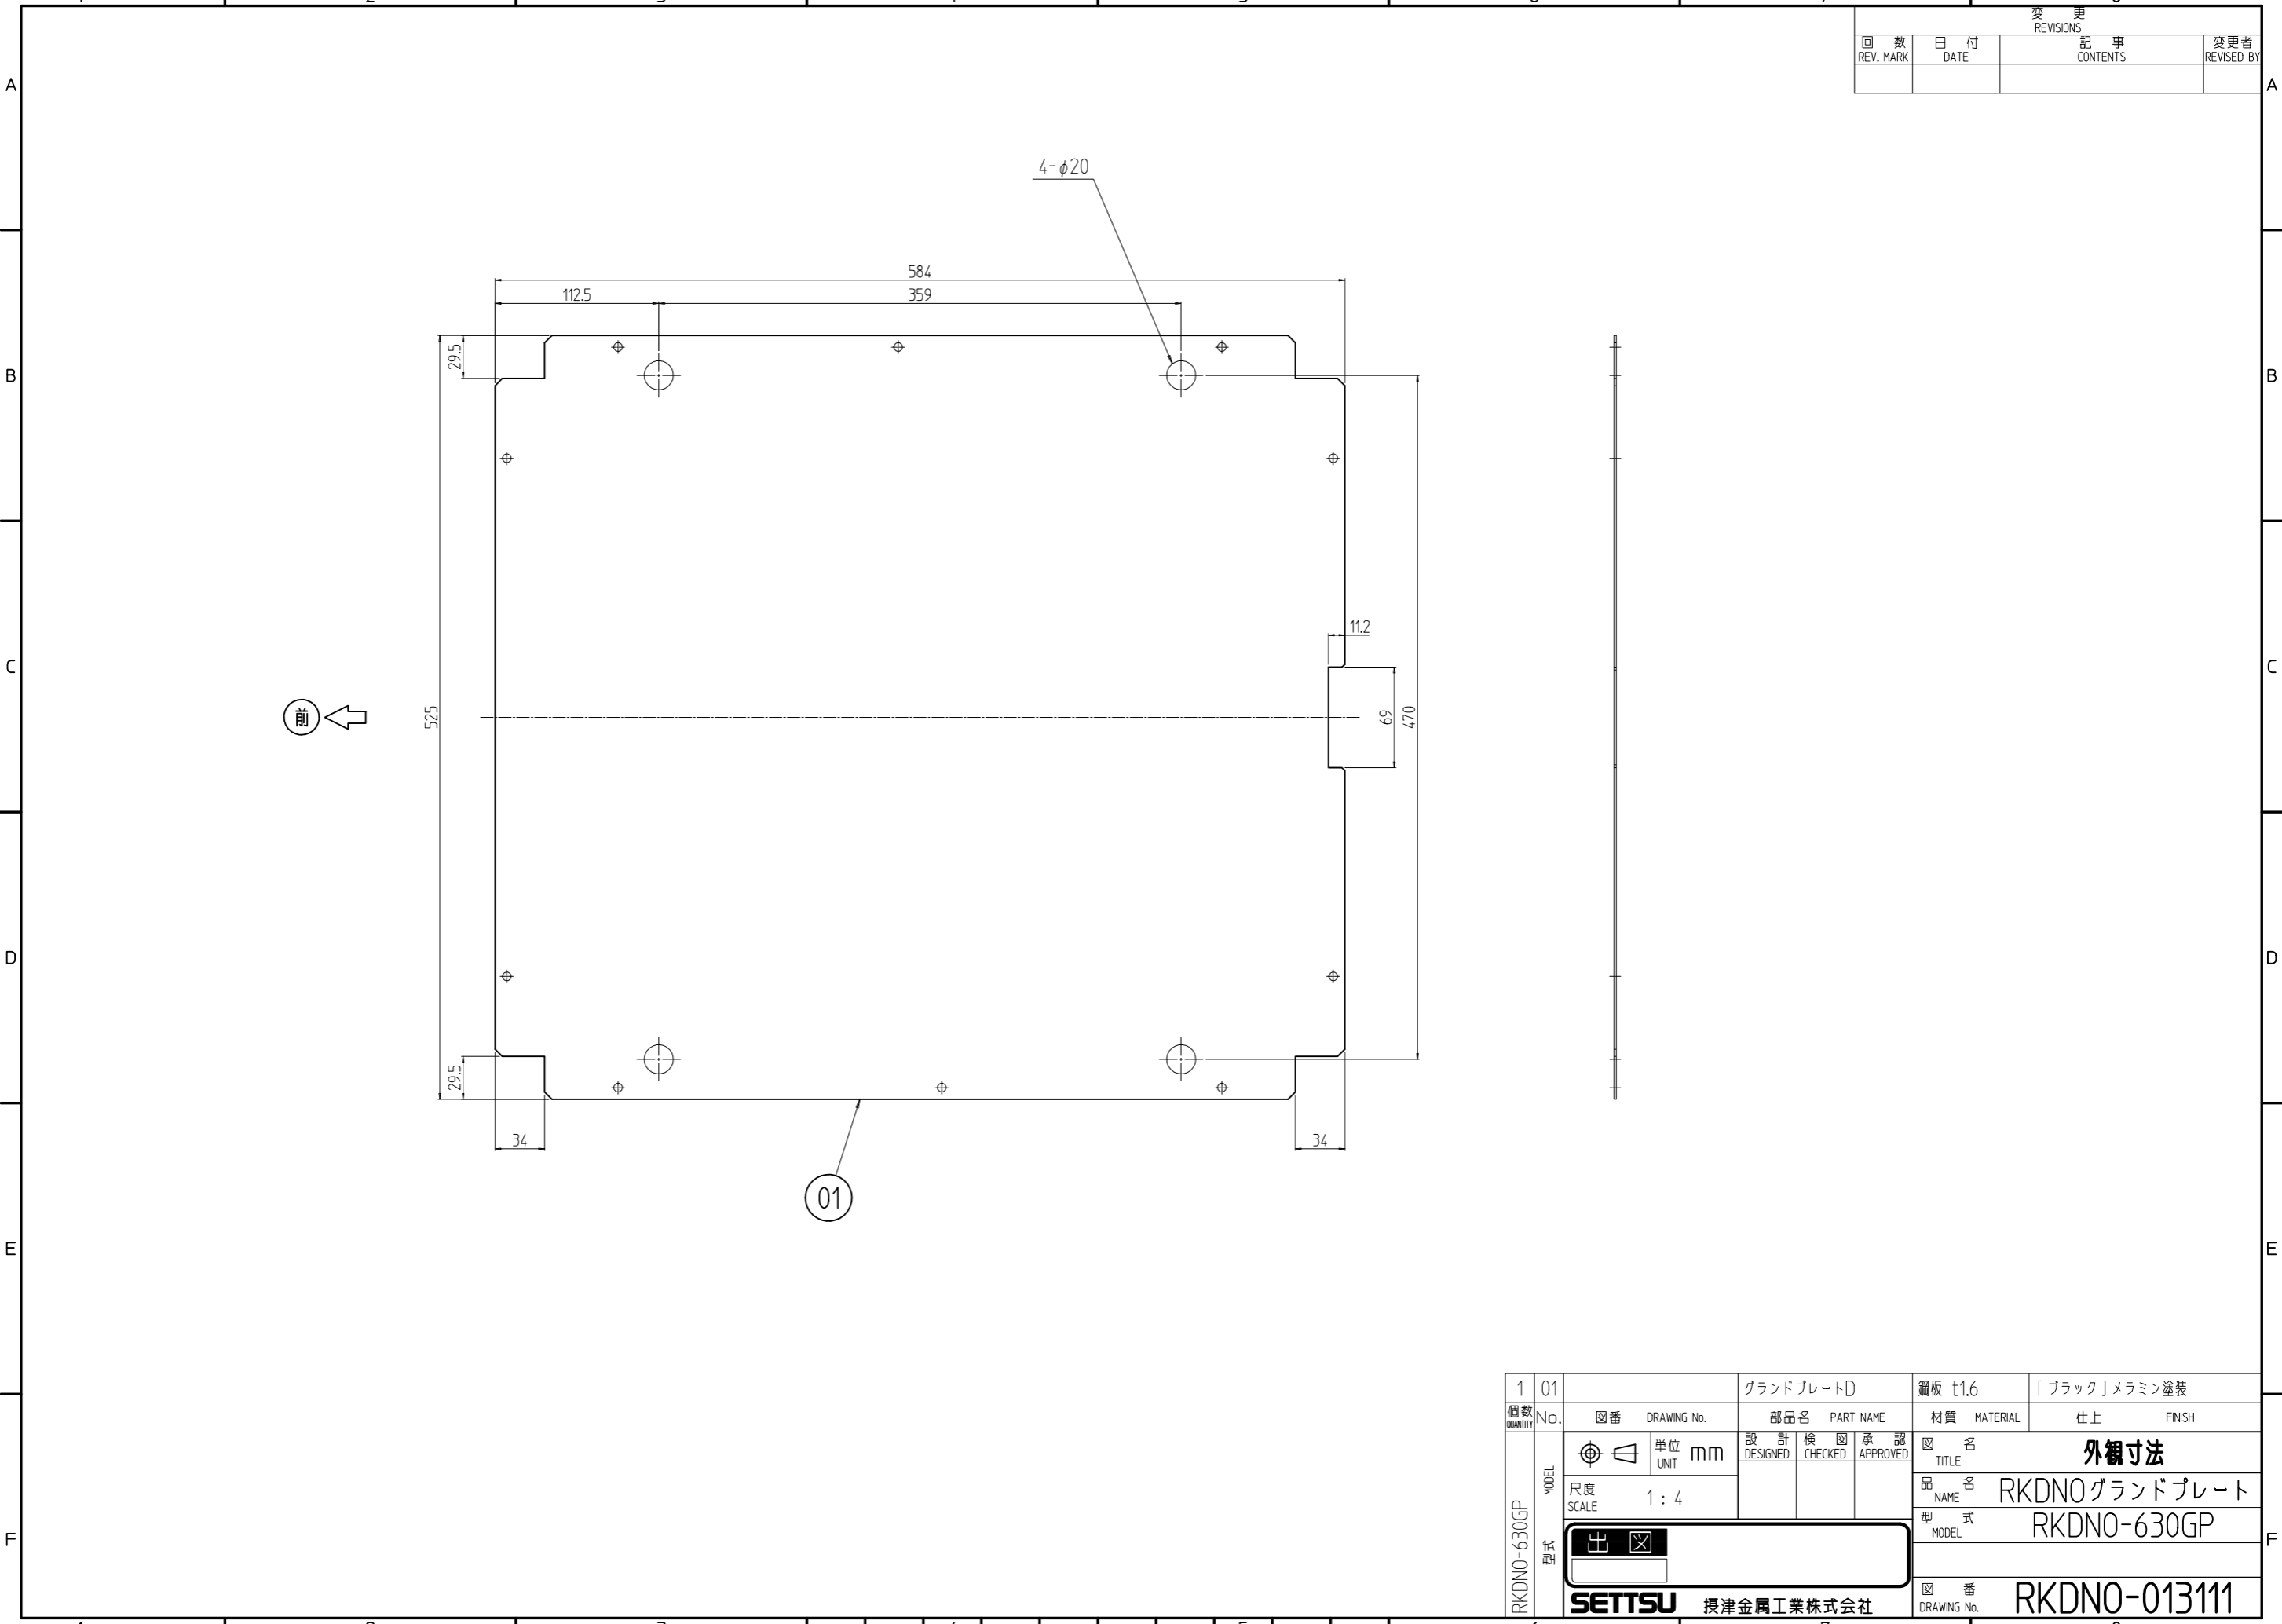

変更 REVISIONS			
回数 REV. MARK	日付 DATE	記事 CONTENTS	変更者 REVISED BY

1	01		グラウンドプレートD	鋼板 t1.6	「ブラック」メラミン塗装	
個数 QUANTITY	No.	図番 DRAWING No.	部品名 PART NAME	材質 MATERIAL	仕上 FINISH	
RKDNO-630GP 型式	MODEL	単位 UNIT	設計 DESIGNED	検 CHECKED	承認 APPROVED	
		図名 TITLE	外觀寸法			
		品名 NAME	RKDNOグラウンドプレート			
		尺度 SCALE	1:4	型式 MODEL	RKDNO-630GP	
		出			図番 DRAWING No.	
		SETTSU 摂津金属工業株式会社			RKDNO-013111	