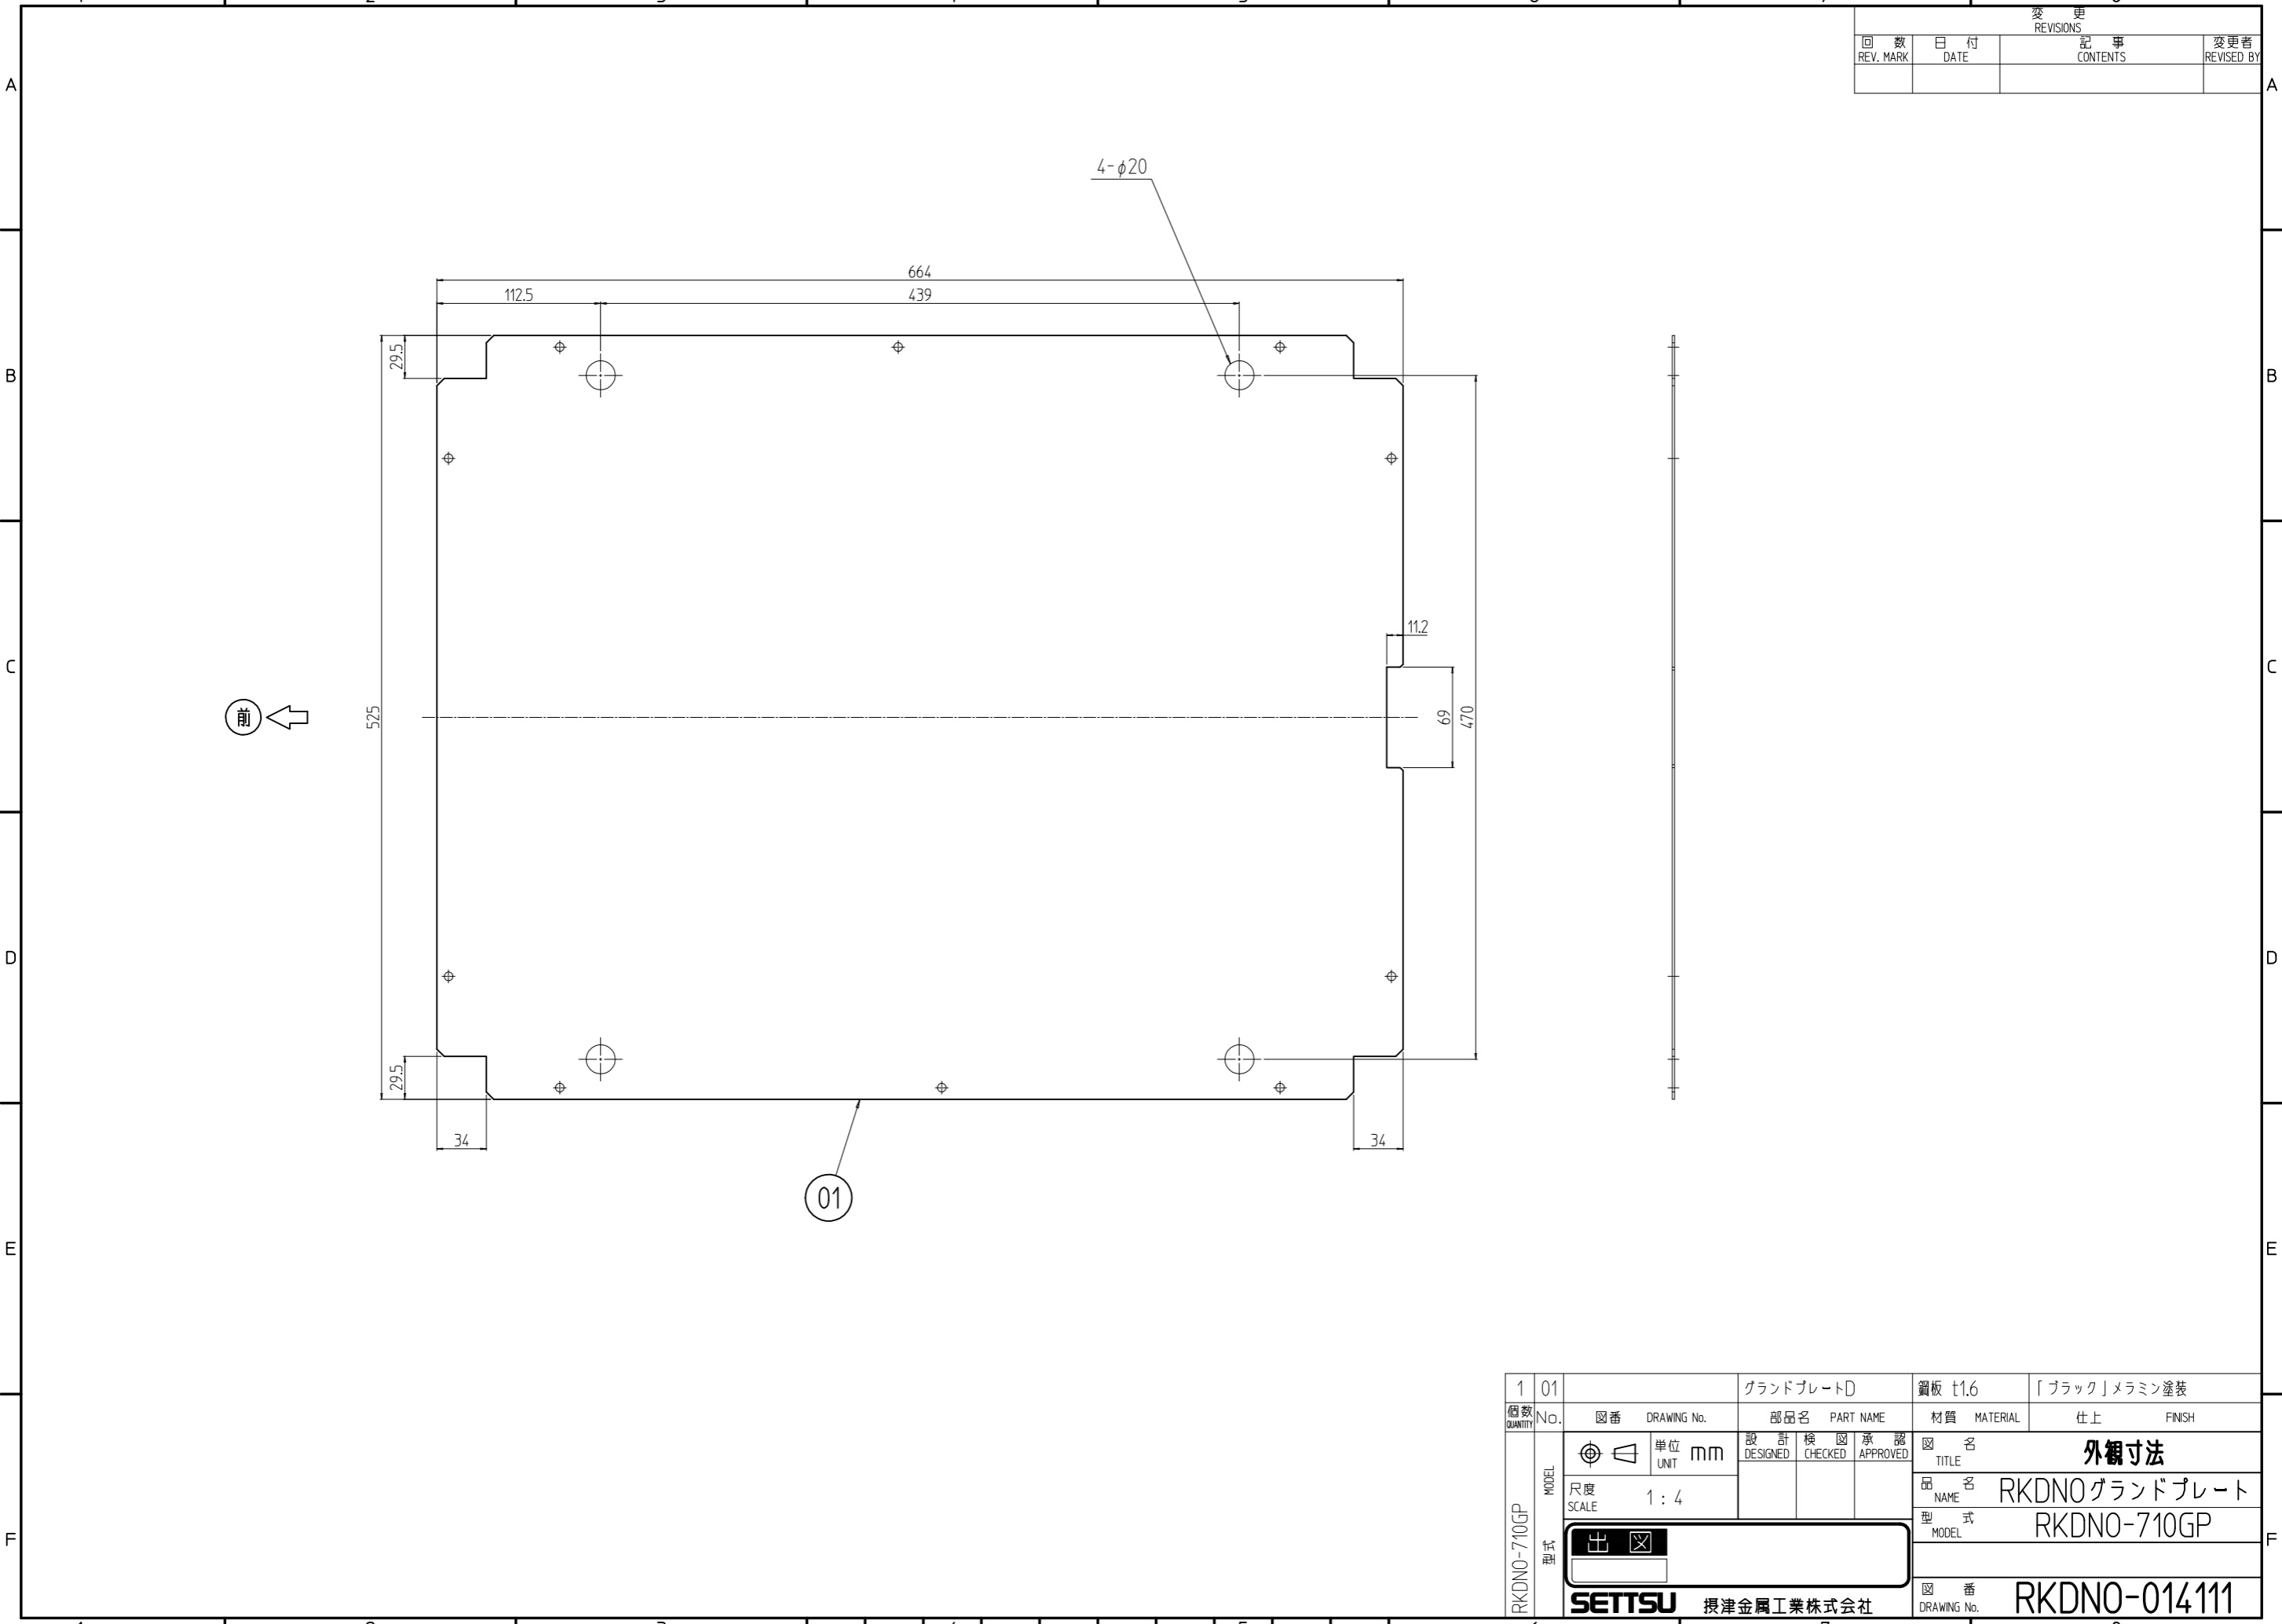

変更 REVISIONS			
回数 REV. MARK	日付 DATE	記事 CONTENTS	変更者 REVISED BY

1	01	グランドプレートD	鋼板 t1.6	「ブラック」メラミン塗装
数量 QUANTITY	No.	図番 DRAWING No.	部品名 PART NAME	材質 MATERIAL
				仕上 FINISH
		単位 UNIT	設計 DESIGNED	図名 TITLE
		mm	検図 CHECKED	
			承認 APPROVED	品名 NAME
				RKDNOグランドプレート
				型式 MODEL
				RKDNO-710GP
				図番 DRAWING No.
				RKDNO-014111