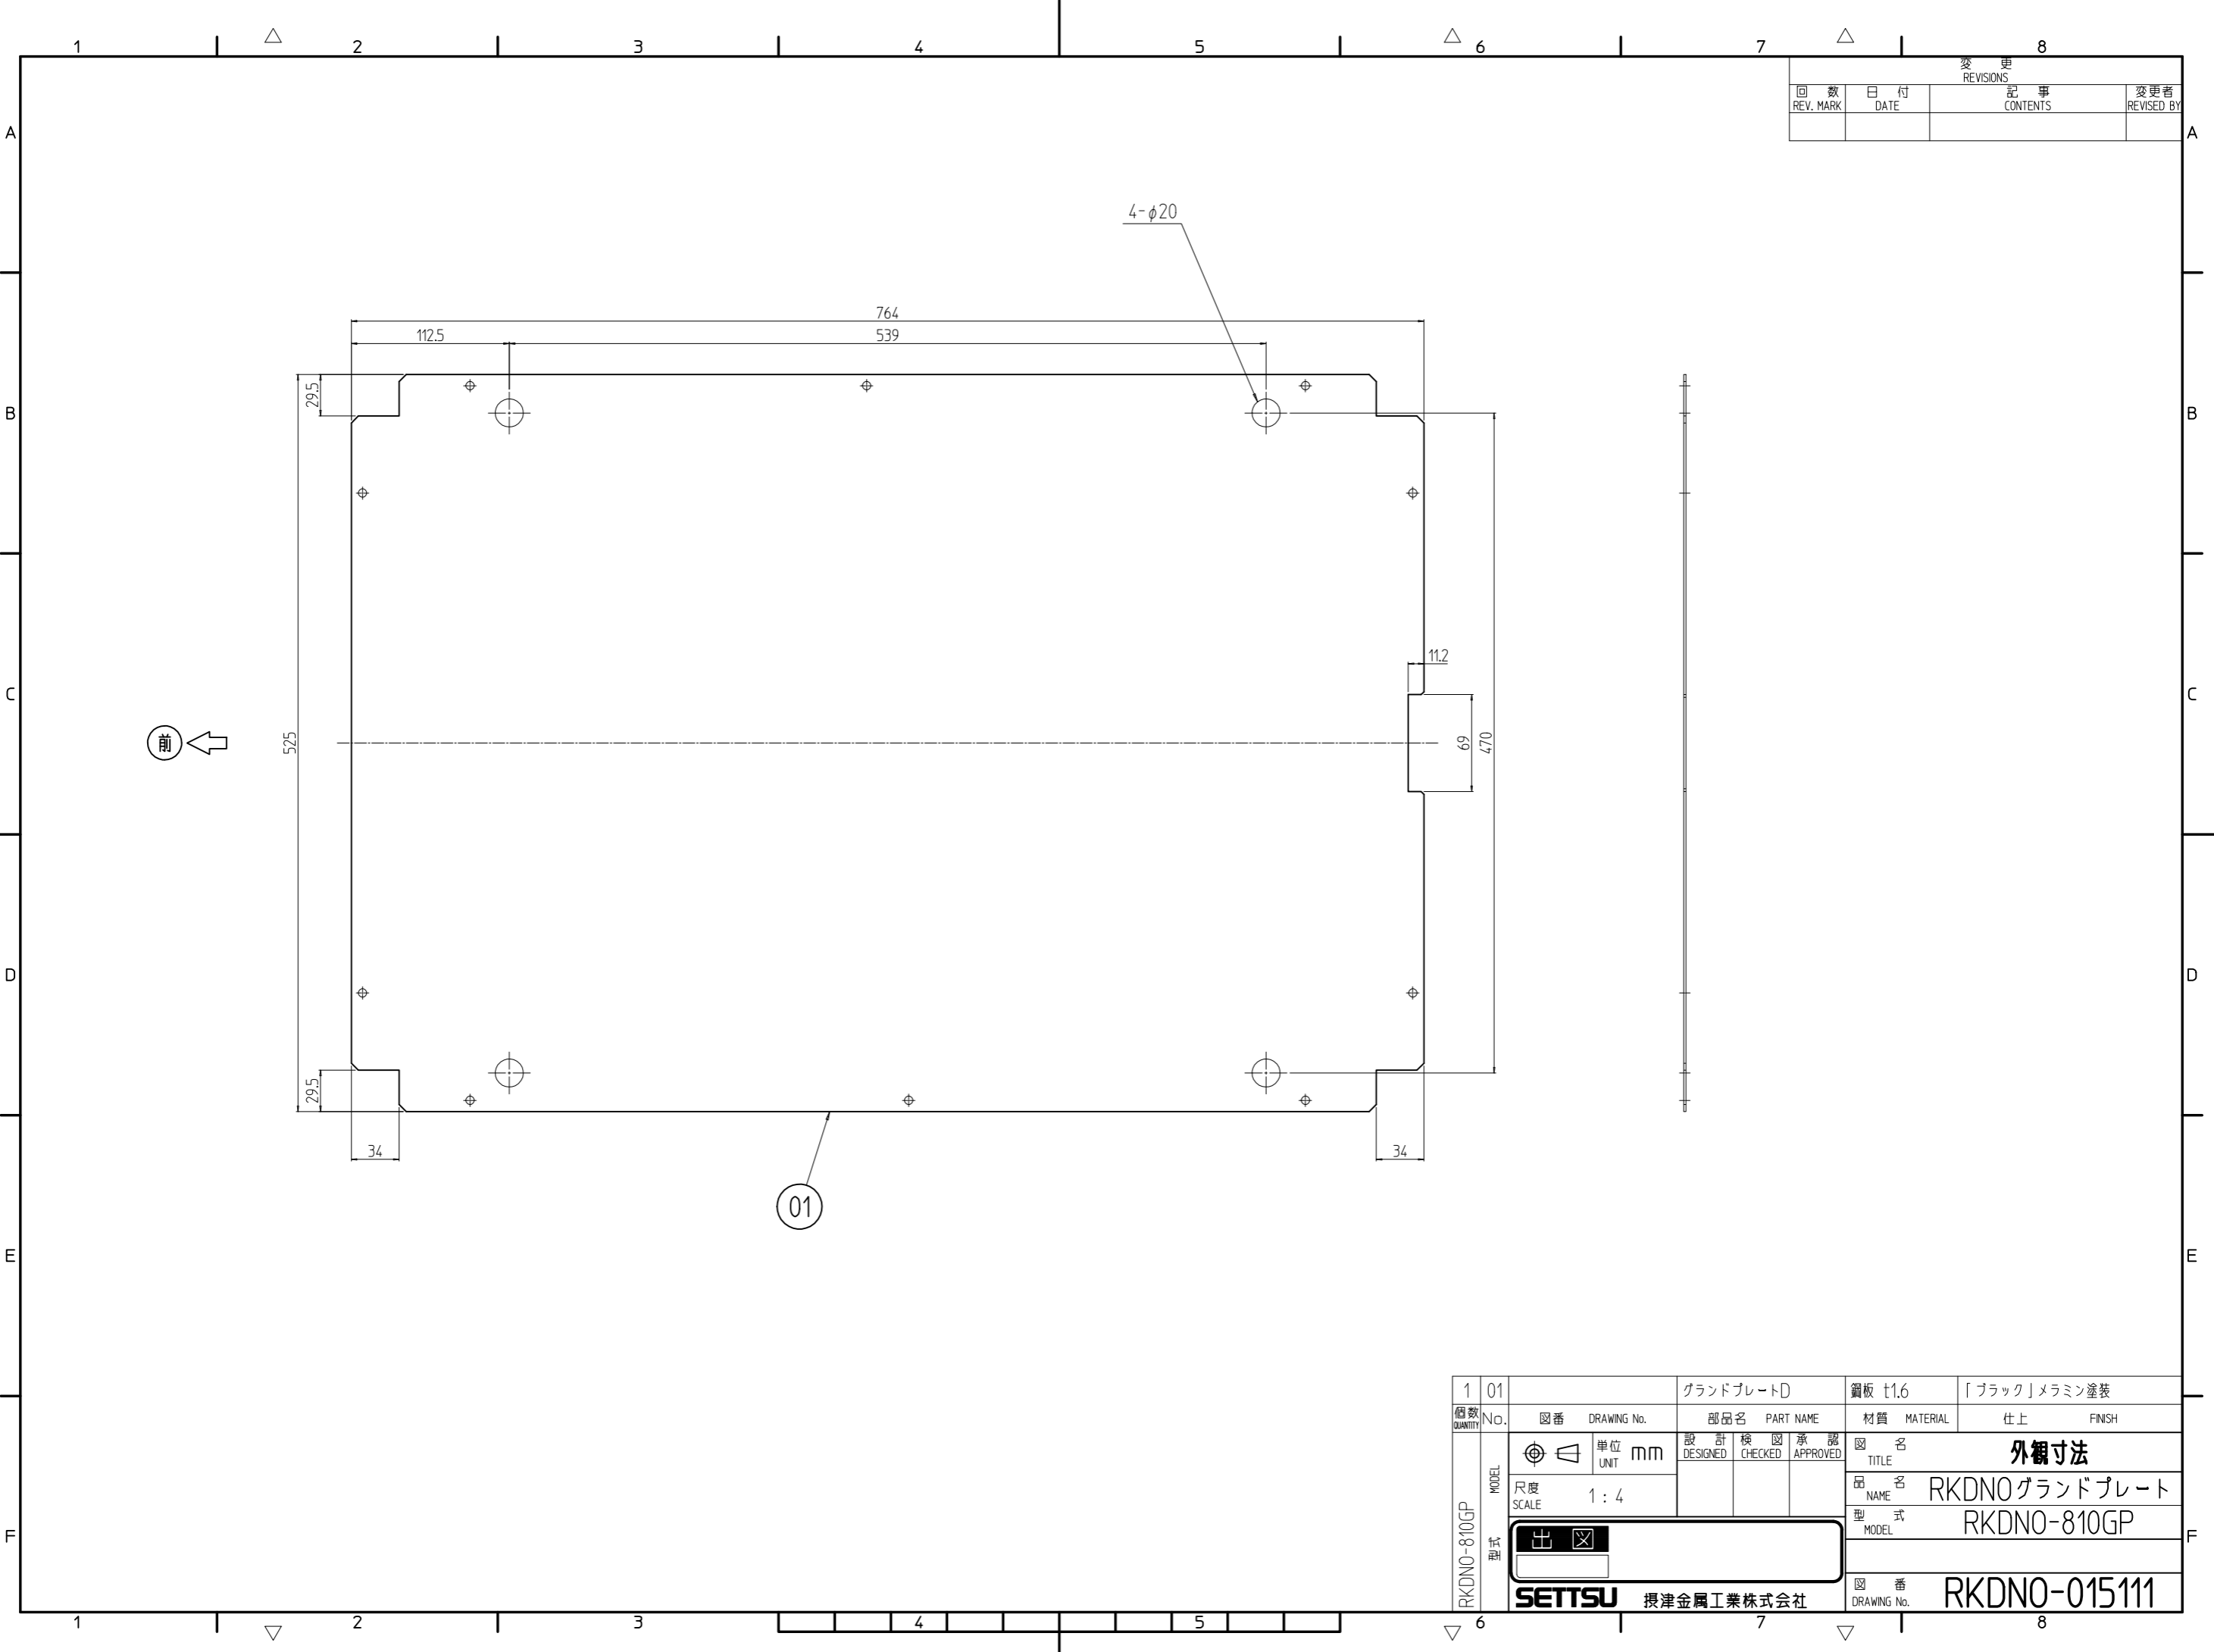

変更 REVISIONS			
回数 REV. MARK	日付 DATE	記事 CONTENTS	変更者 REVISED BY

1	01	グラウンドプレートD	鋼板 t1.6	「ブラック」メラミン塗装
個数 QUANTITY	No.	図番 DRAWING No.	部品名 PART NAME	材質 MATERIAL
				仕上 FINISH
		単位 UNIT	設計 DESIGNED	図名 TITLE
		mm	検図 CHECKED	
			承認 APPROVED	品名 NAME
				RKDNOグラウンドプレート
				型式 MODEL
				RKDNO-810GP
				図番 DRAWING No.
				RKDNO-015111