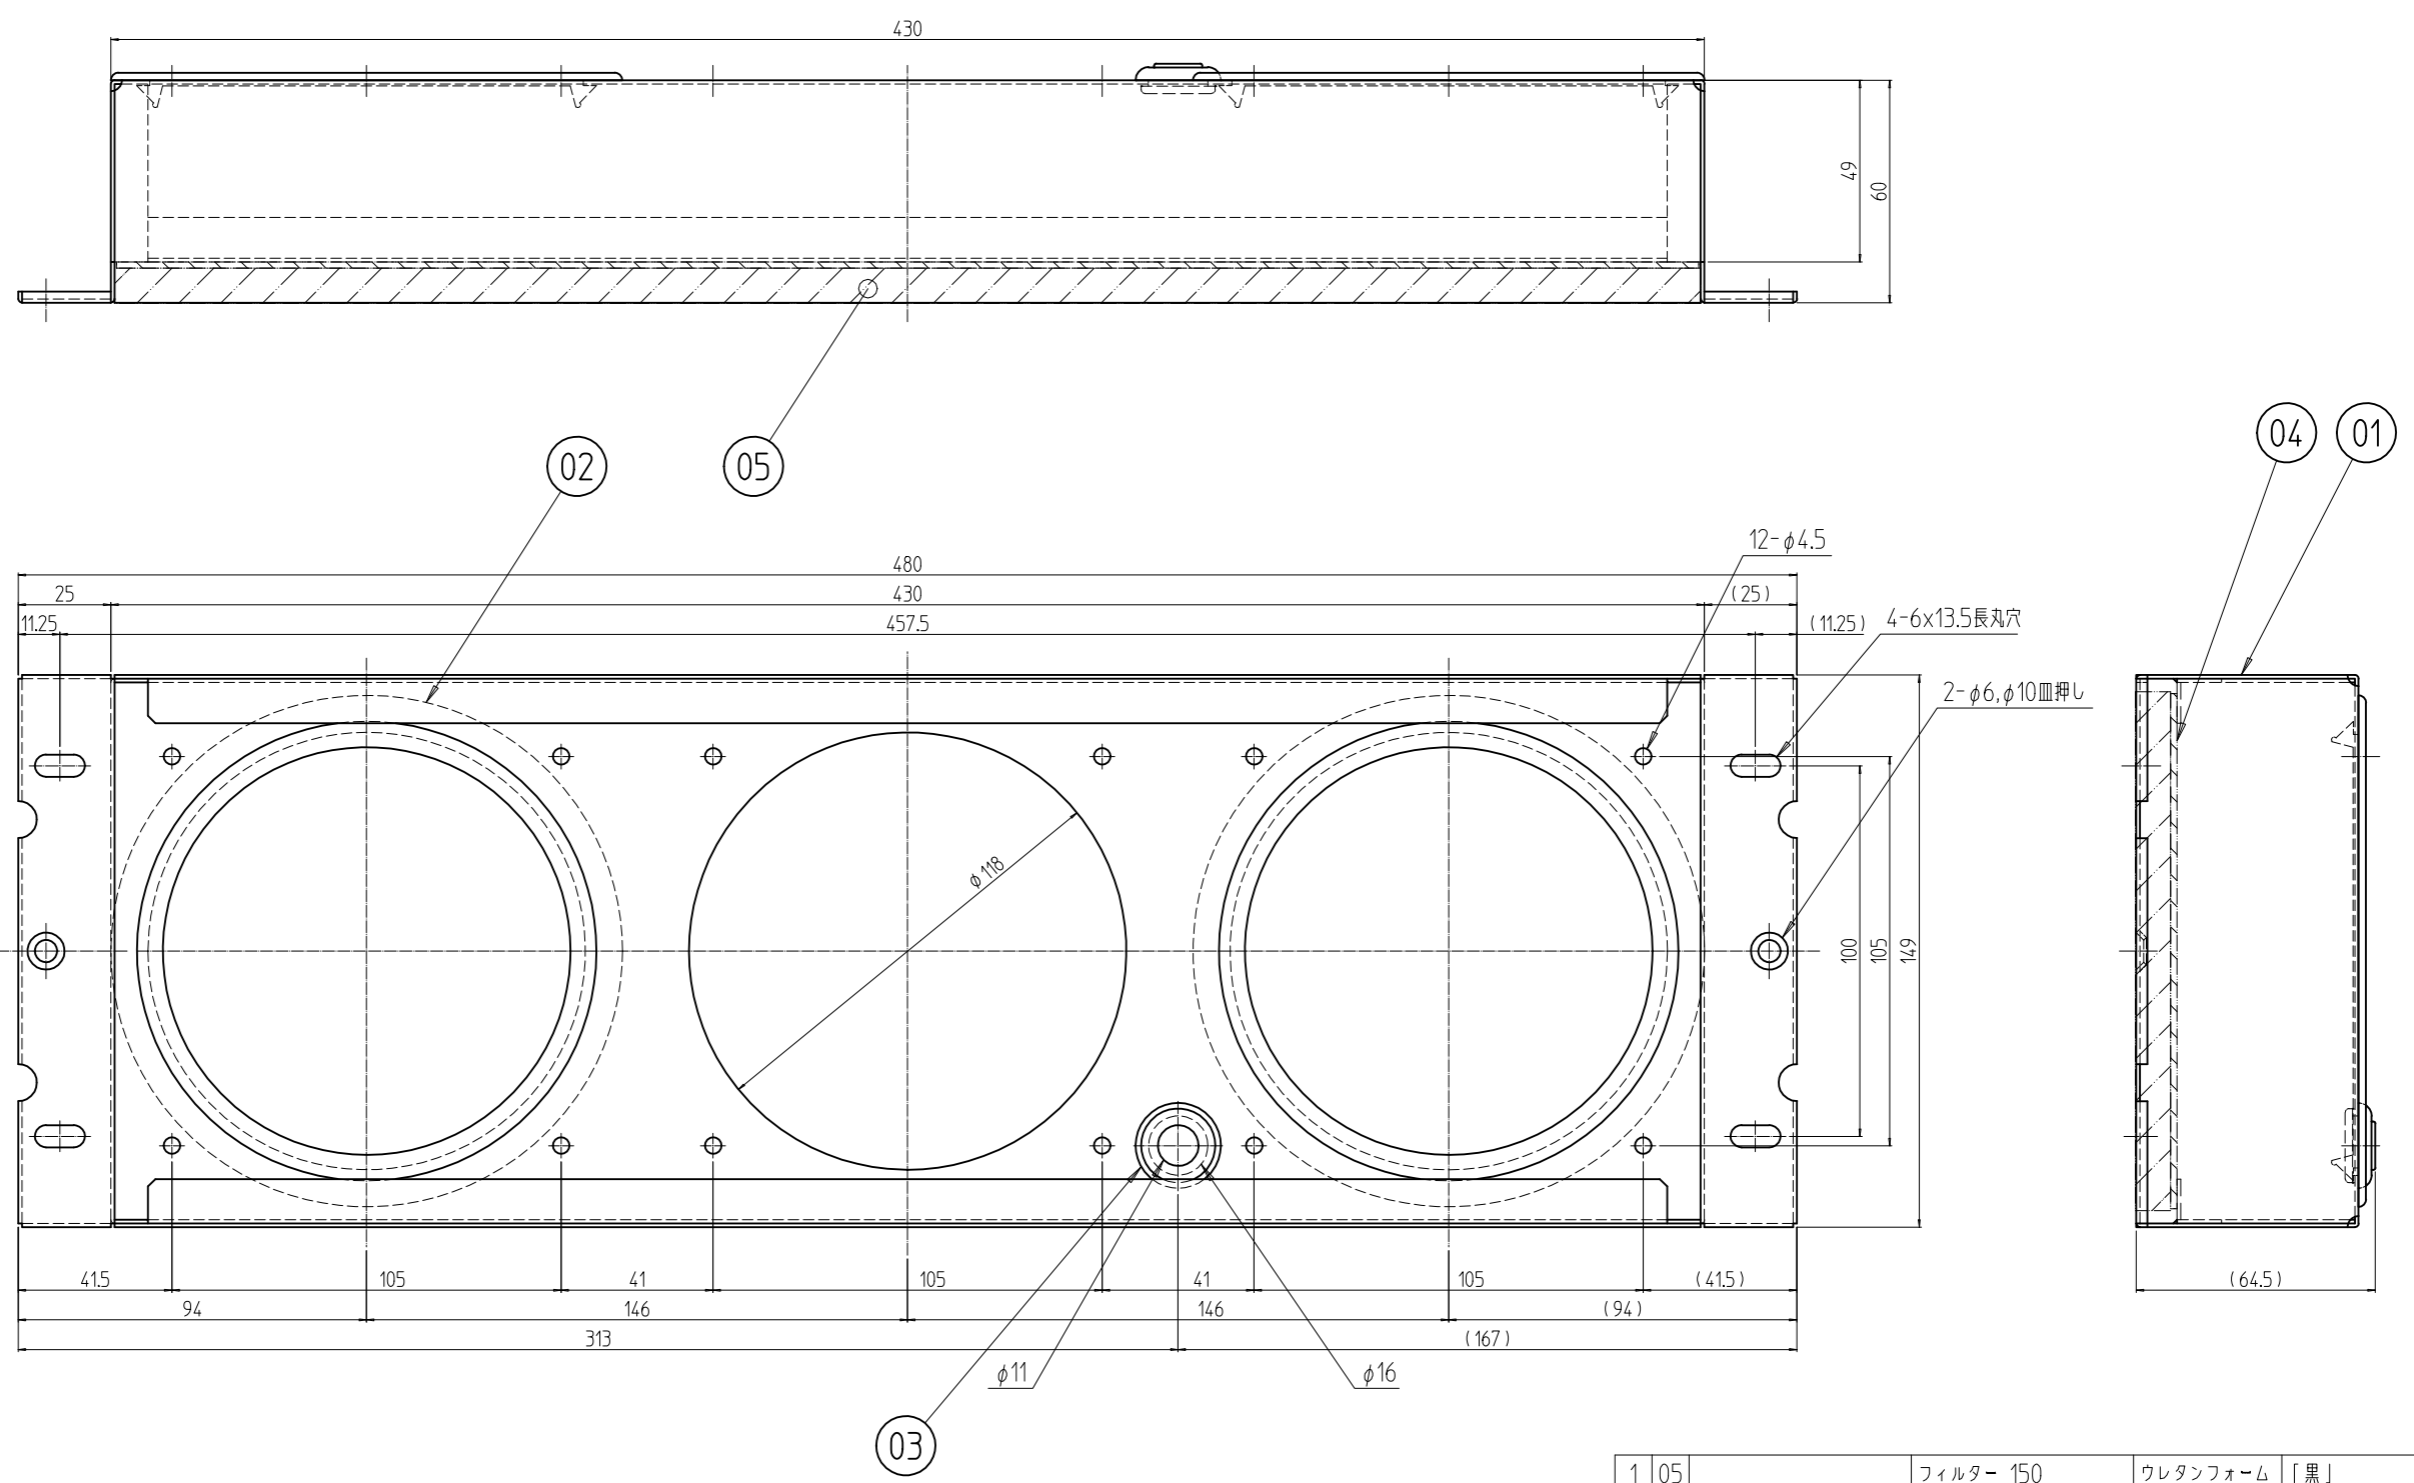

変更 REVISIONS			
回数 REV. MARK	日付 DATE	記事 CONTENTS	変更者 REVISED BY

1	05	フィルター 150	ウレタンフォーム	[黒]	
1	04	セッティングプレート 150	黒106エポキシ樹脂	[ブラック]ED塗装	
1	03	膜付グローメットMG型	エチレンプロピレンゴム	[ブラック]	
2	02	ファンモーターグローメット	エチレンプロピレンゴム	[ブラック]	
1	01	本体 150	鋼板 t1.0	[ブラック]ED塗装	
個数 QUANTITY	No.	図番 DRAWING No.	部品名 PART NAME	材質 MATERIAL	仕上 FINISH
		単位 UNIT	設計 DESIGNED	検閲 CHECKED	承認 APPROVED
		mm			
MODEL		尺度 SCALE	図名 TITLE		
		1:2	外観寸法		
			品名 NAME		
			RLMファンモーターユニット		
			型式 MODEL		
			RLM-150		
			図番 DRAWING No.		
			RLM-010103		