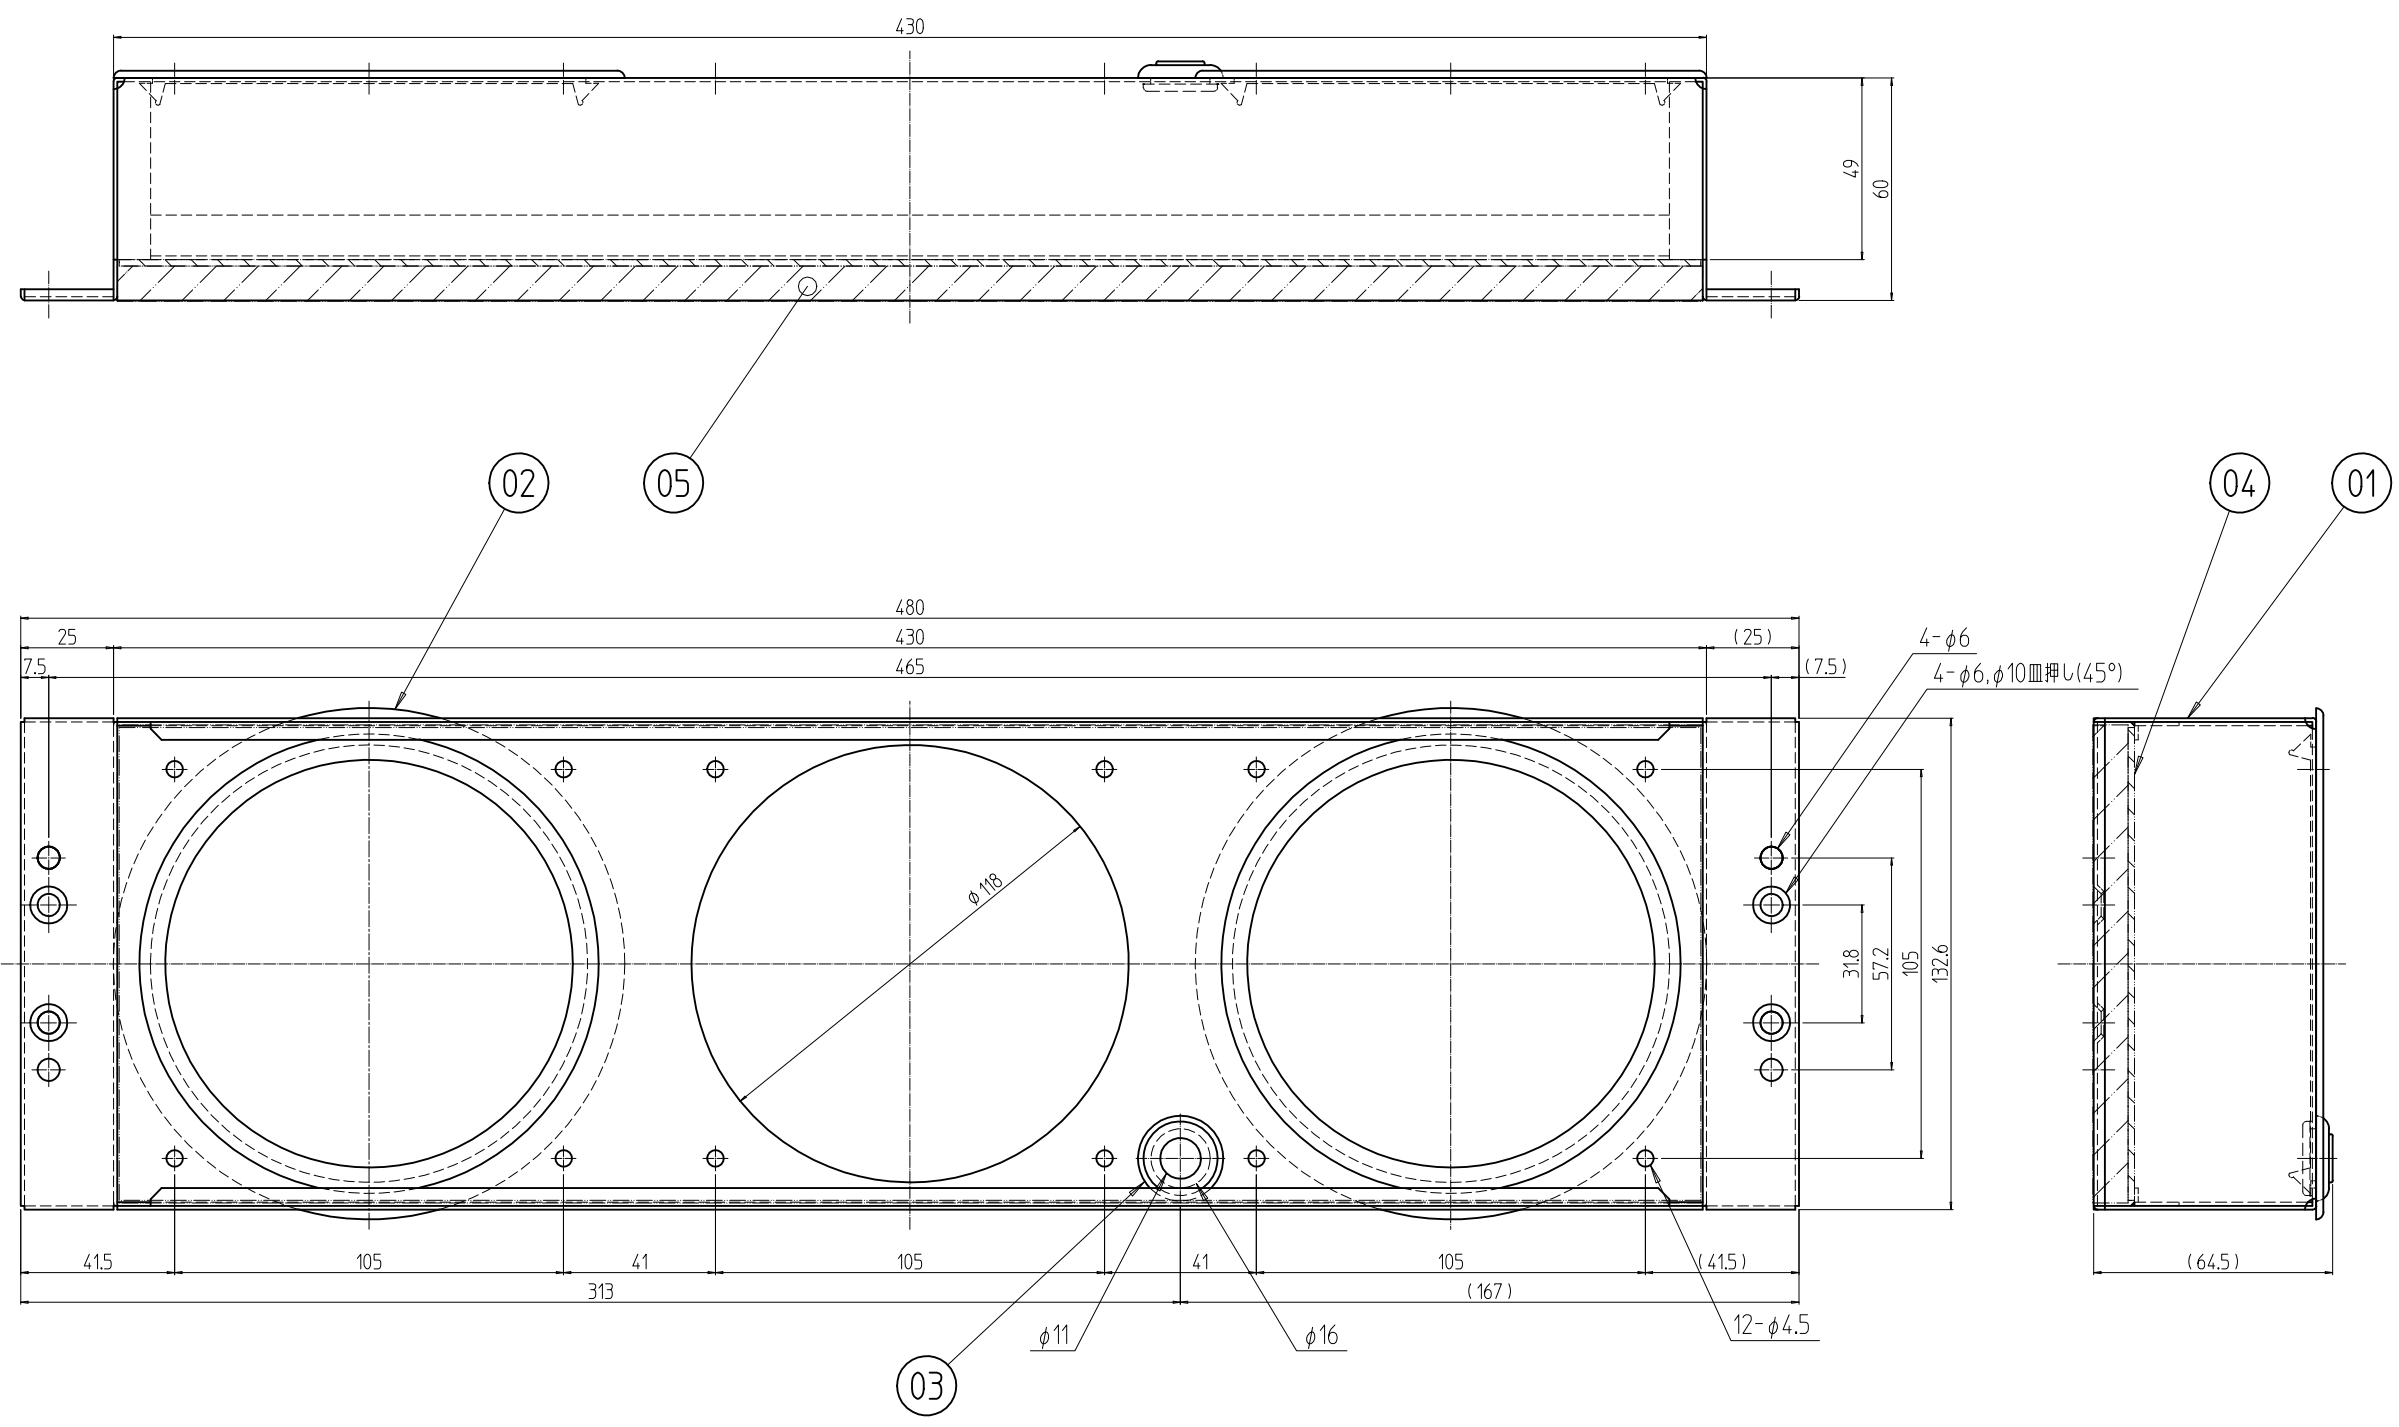

変更 REVISIONS			
回数 REV. MARK	日付 DATE	記事 CONTENTS	変更者 REVISED BY

1	05	フィルター 133	ウレタンフォーム	[黒]	
1	04	セッティングプレート 133	黒 106 エキゾドタル	[ブラック] ED塗装	
1	03	膜付グロメットMG型	エチレンプロピレンゴム	[ブラック]	
2	02	ファンモーターグロメット	エチレンプロピレンゴム	[ブラック]	
1	01	本体 133	鋼板 t1.0	[ブラック] ED塗装	
個数 QUANTITY	No.	図番 DRAWING No.	部品名 PART NAME	材質 MATERIAL	仕上 FINISH
		単位 UNIT	設計 DESIGNED	検図 CHECKED	承認 APPROVED
		mm			
MODEL		尺度 SCALE	図名 TITLE		
		1:2	外観寸法		
			品名 NAME		
			RLMファンモーターユニット		
			型式 MODEL		
			RLM-133		
			図番 DRAWING No.		
			RLM-020103		