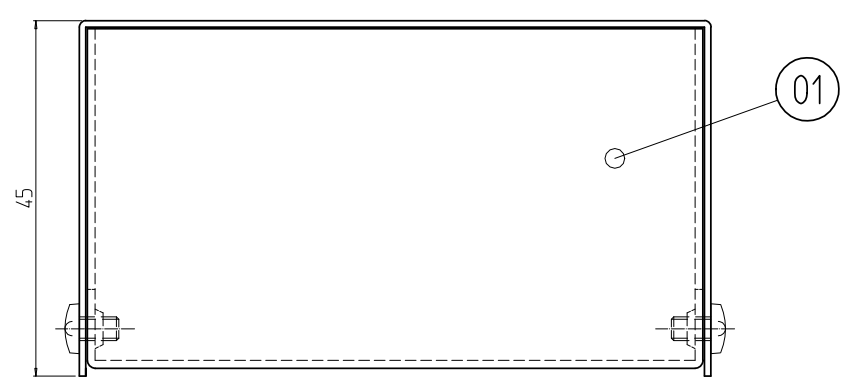

変更 REVISIONS			
回数 REV. MARK	日付 DATE	記事 CONTENTS	変更者 REVISED BY

1	02	カバ 45W	SECC t0.8	「ダークグリーン」2.5G3/5メラミン塗装				
1	01	本体 45W	カラーALP t1.0	「シルバー-B」				
個数 QUANTITY	No.	図番 DRAWING No.	部品名 PART NAME	材質 MATERIAL	仕上 FINISH			
MODEL CO-45W	出	単位 UNIT	mm	設計 DESIGNED	検図 CHECKED	承認 APPROVED	図名 TITLE	外觀寸法
		尺度 SCALE	1:1				品名 NAME	CO型モジュールケース
							型式 MODEL	CO-45W
			IDEAL 摂津金属工業株式会社	図番 DRAWING No.	CO-01011C			