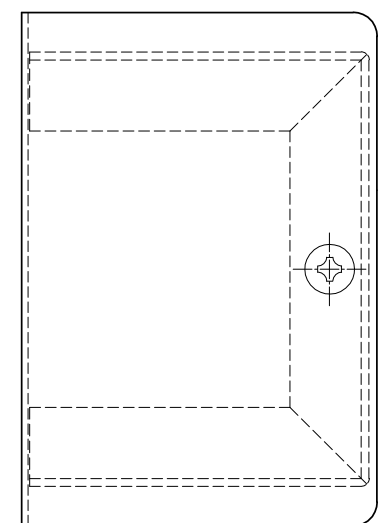

変更 REVISIONS			
回数 REV. MARK	日付 DATE	記事 CONTENTS	変更者 REVISED BY

1	02	カバ 45W	SECC t0.8	「ダークグリーン」2.5G3/5メラミン塗装				
1	01	本体 45W	カラーALP t1.0	「シルバー-B」				
個数 QUANTITY	No.	図番 DRAWING No.	部品名 PART NAME	材質 MATERIAL	仕上 FINISH			
MODEL CO-45W	出	単位 UNIT	mm	設計 DESIGNED	検図 CHECKED	承認 APPROVED	図名 TITLE	外觀寸法
		尺度 SCALE	1:1				品名 NAME	CO型モジュールケース
							型式 MODEL	CO-45W
			IDEAL 摂津金属工業株式会社	図番 DRAWING No.	CO-01011C			