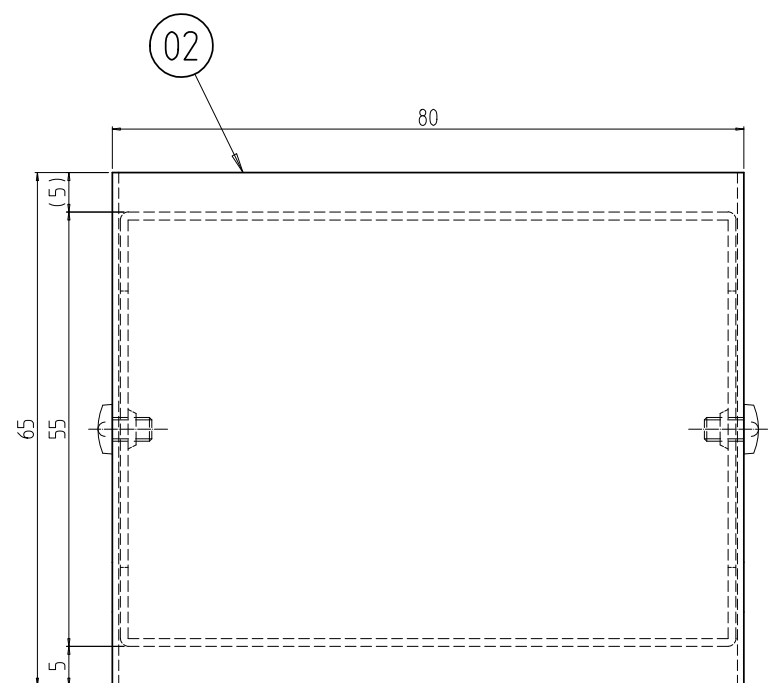

変更 REVISIONS			
回数 REV. MARK	日付 DATE	記事 CONTENTS	変更者 REVISED BY

1	02	カバ 45W	SECC t0.8	「ダークグリーン」2.5G3/5メラミン塗装				
1	01	本体 45W	カラーALP t1.0	「シルバー-B」				
個数 QUANTITY	No.	図番 DRAWING No.	部品名 PART NAME	材質 MATERIAL	仕上 FINISH			
MODEL CO-45W	出	単位 UNIT	mm	設計 DESIGNED	検図 CHECKED	承認 APPROVED	図名 TITLE	外觀寸法
		尺度 SCALE	1:1				品名 NAME	CO型モジュールケース
							型式 MODEL	CO-45W
			IDEAL 摂津金属工業株式会社	図番 DRAWING No.	CO-01011C			