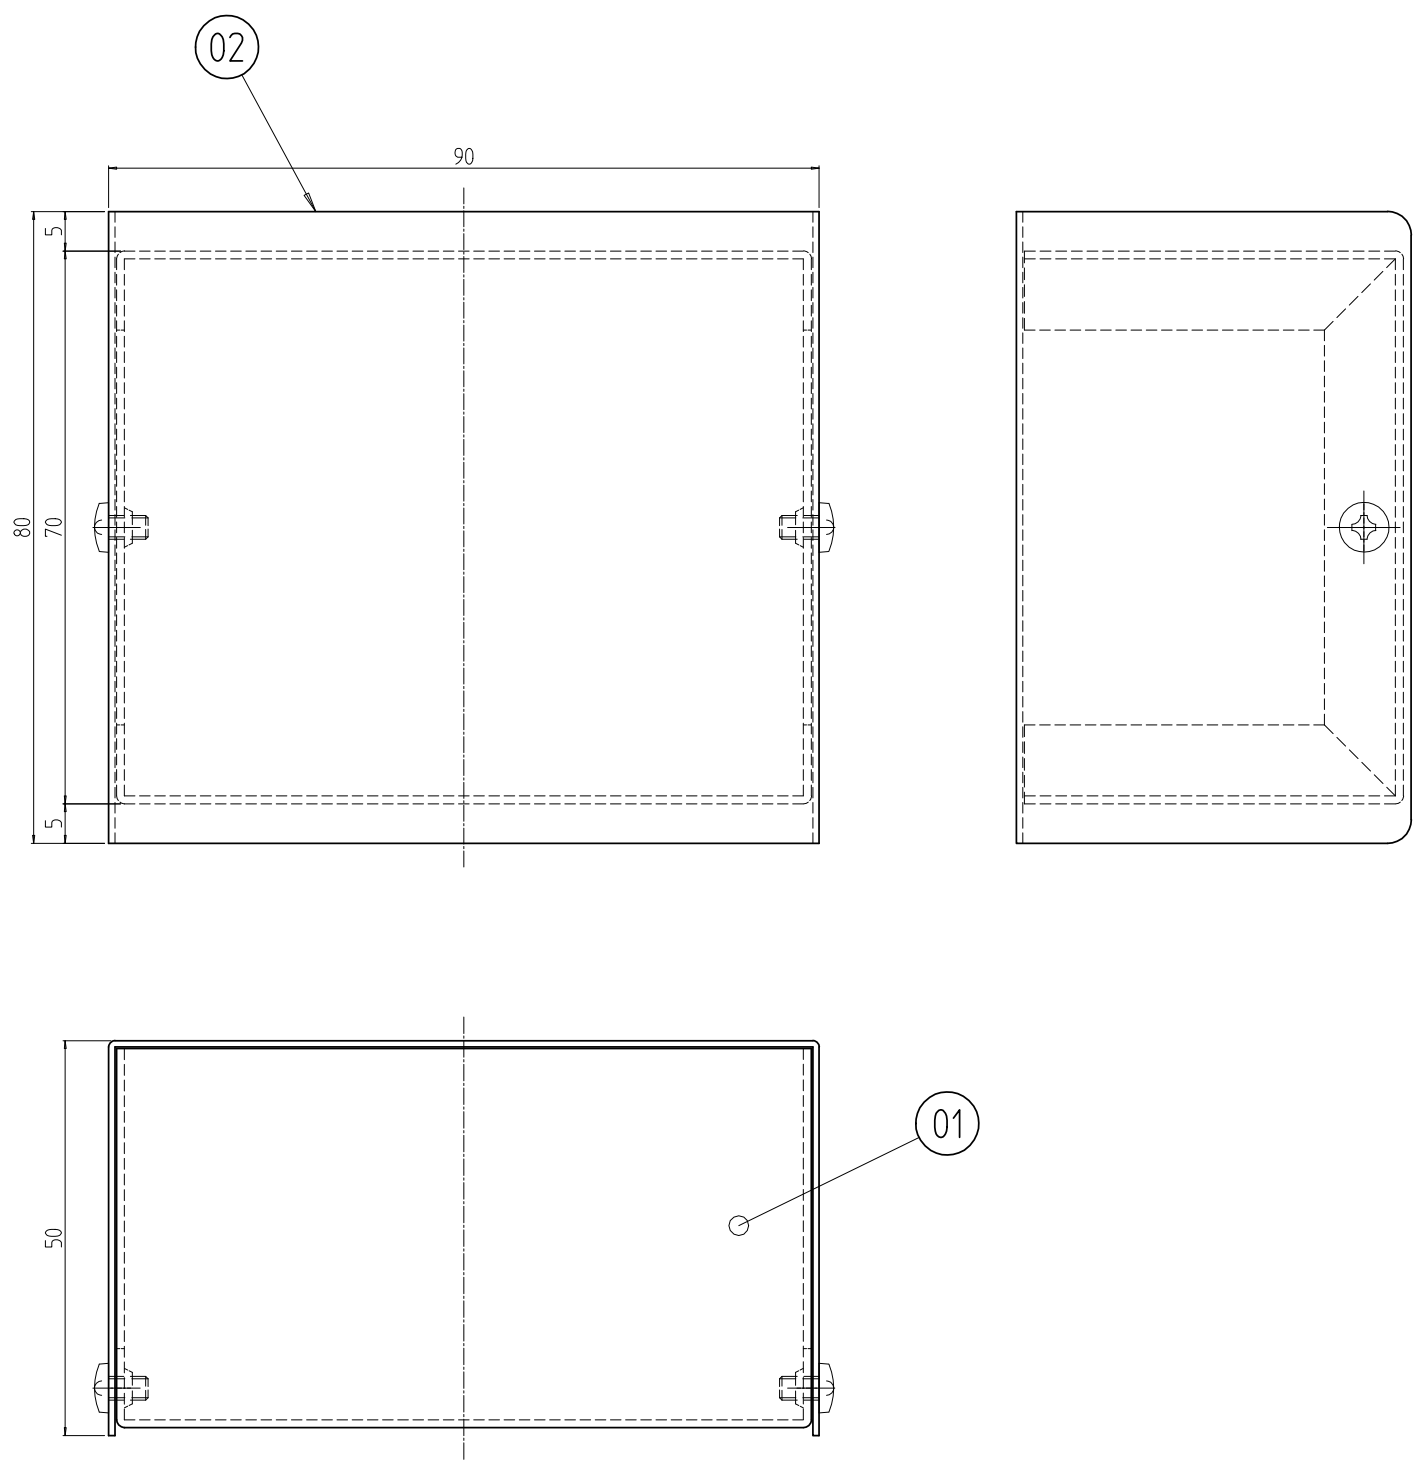

変更 REVISIONS			
回数 REV. MARK	日付 DATE	記事 CONTENTS	変更者 REVISED BY

1	02	カバ 50W	SECC t0.8	ダークグリーン2.5G3/5メラミン塗装	
1	01	本体 50W	カラーALP t1.0	「シルバー-B」	
個数 QUANTITY	No.	図番 DRAWING No.	部品名 PART NAME	材質 MATERIAL	仕上 FINISH
			設計 DESIGNED	検 CHECKED	図 APPROVED
		単位 UNIT	図名 TITLE		
		尺度 SCALE	品名 NAME		
		1:1	COモジュールケース		
		型式 MODEL	CO-50W		
			図番 DRAWING No.		
			CO-02011A		