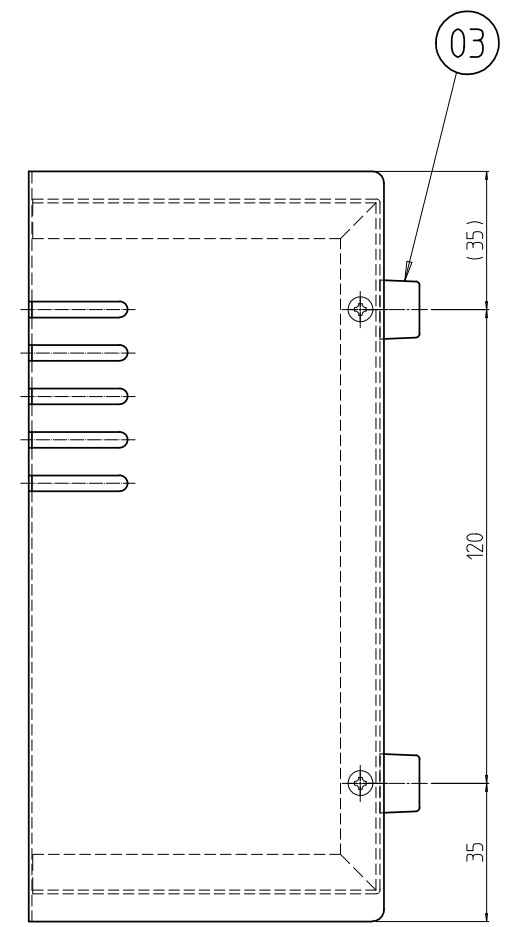

変更 REVISIONS			
回数 REV. MARK	日付 DATE	記事 CONTENTS	変更者 REVISED BY

4	01		ポリアン	ポリエチレン	「ブラック」
1	01		カバ 90W	SECC t0.8	「ダークグリーン」2.5G3/5メラミン塗装
1	01		本体 90W	カラーALP t1.0	「シルバー-B」
個数 QUANTITY	No.	図番 DRAWING No.	部品名 PART NAME	材質 MATERIAL	仕上 FINISH
MODEL		単位 UNIT	設計 DESIGNED	検 CHECKED	承認 APPROVED
型式		尺度 SCALE	図名 TITLE		
		1:2	品名 NAME		
			COモジュールケース		
			型 MODEL		
			CO-90W		
			図番 DRAWING No.		
			CO-05011A		