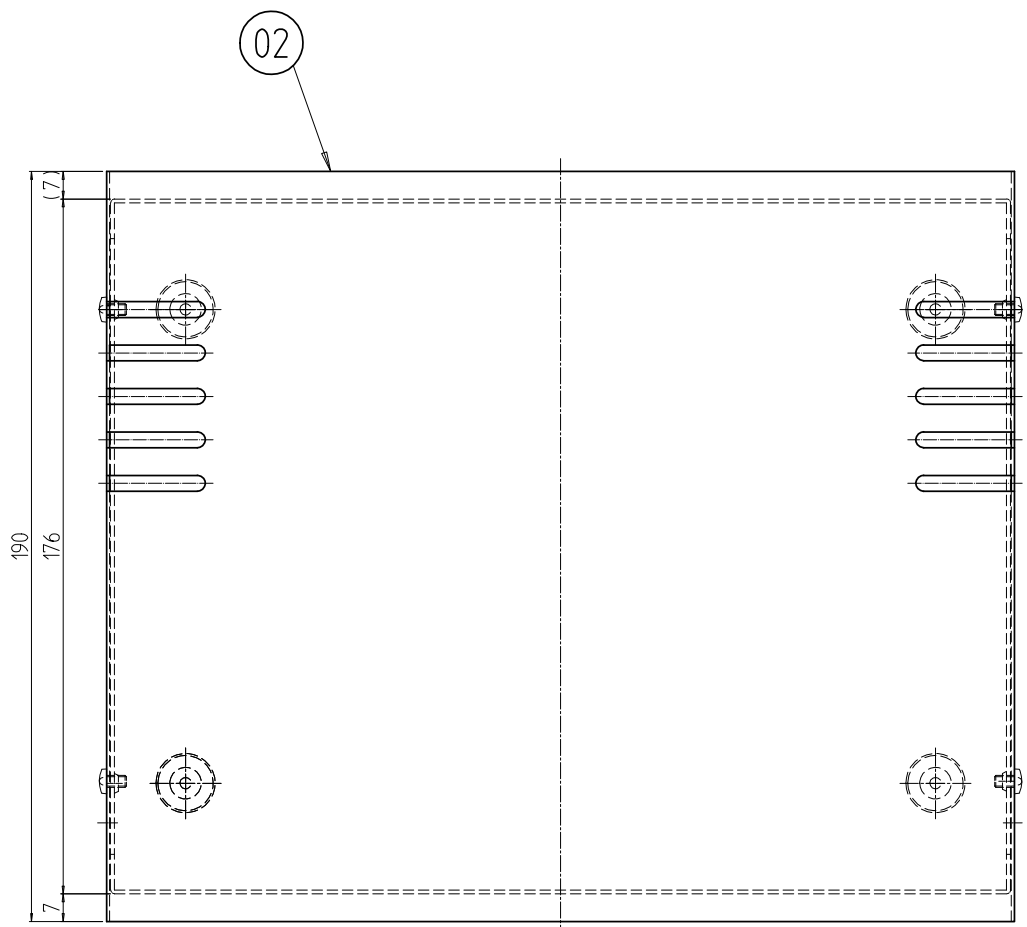

変更 REVISIONS			
回数 REV. MARK	日付 DATE	記事 CONTENTS	変更者 REVISED BY

4	01		ポリアン	ポリエチレン	「ブラック」
1	01		カバ 90W	SECC t0.8	「ダークグリーン」2.5G3/5メラミン塗装
1	01		本体 90W	カラーALP t1.0	「シルバー-B」
個数 QUANTITY	No.	図番 DRAWING No.	部品名 PART NAME	材質 MATERIAL	仕上 FINISH
MODEL		単位 UNIT	設計 DESIGNED	検 CHECKED	承認 APPROVED
型式		尺度 SCALE	図名 TITLE		
		1:2	品名 NAME		
			COモジュールケース		
			型 MODEL		
			CO-90W		
			図番 DRAWING No.		
			CO-05011A		