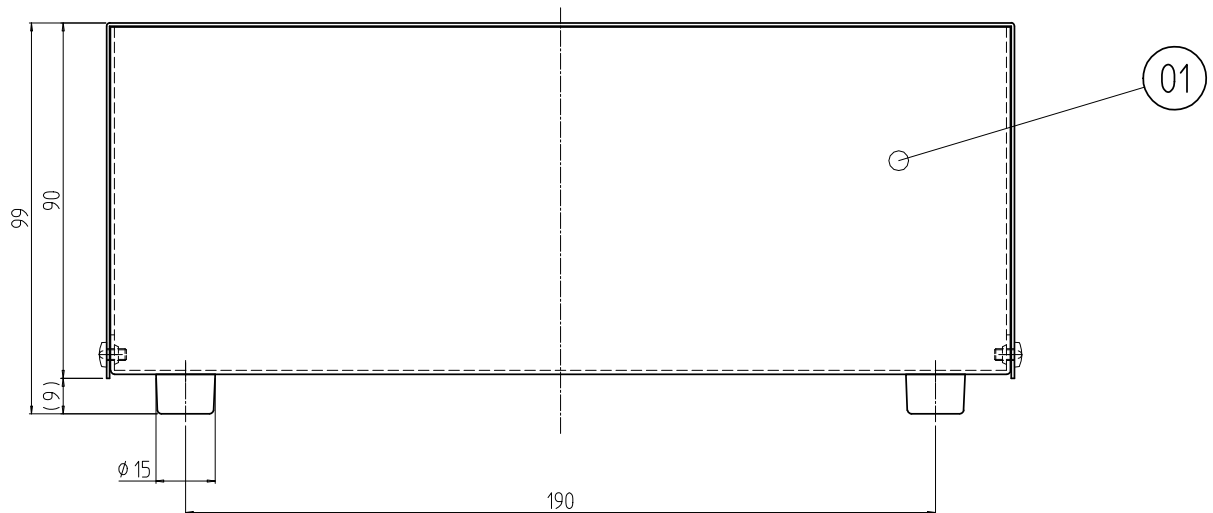

変更 REVISIONS			
回数 REV. MARK	日付 DATE	記事 CONTENTS	変更者 REVISED BY

4	01		ポリアン	ポリエチレン	「ブラック」
1	01		カバ 90W	SECC t0.8	「ダークグリーン」2.5G3/5メラミン塗装
1	01		本体 90W	カラーALP t1.0	「シルバー-B」
個数 QUANTITY	No.	図番 DRAWING No.	部品名 PART NAME	材質 MATERIAL	仕上 FINISH
MODEL		単位 UNIT	設計 DESIGNED	検 CHECKED	承認 APPROVED
型式		尺度 SCALE	図名 TITLE		
		1:2	品名 NAME		
			COモジュールケース		
			型 MODEL		
			CO-90W		
			図番 DRAWING No.		
			CO-05011A		