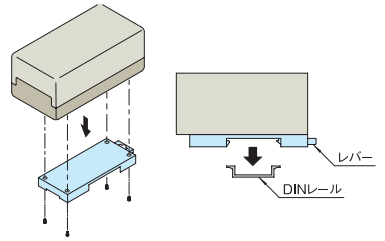

DFP SERIES DINレール取付プレート

RoHS
対応品

販売単位
1式

ブラック

取付例

特徴

- DINレール(35mm)に、ケースや基板等をワンタッチで取り付けできるブラケットです。
- 固定したい品物に穴加工を施し、六角穴付ボルト(M3)等を使用してDINレール取付プレートに取り付けます。
- DINレール前面から押すだけで取り付けできます。
- 取り外しは、レバーを引いて持ち上げるか、レール上をスライドさせます。

構成内容

名称	個数	材質	色・外装処理
DINレール取付プレート	1		

関連製品

マウント型DINレール RAMDシリーズ
19インチマウント仕様のDINレール付ユニットです。

機種内容

在庫区分	型番	外形寸法(mm)			質量(g)
		W ₀	H ₀	D ₀	
在庫品	DFP-7025	33	77	8	15

外観寸法図

単位 mm