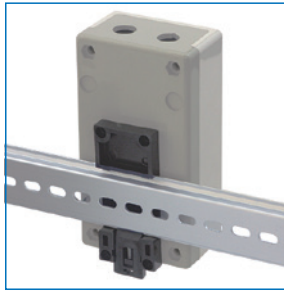

DFP SERIES DINレール取付プレート

RoHS
対応品

販売単位
1式

ブラック

取付例

特徴

- DINレール(35mm)に、ケースや基板等をワンタッチで取り付けできるブラケットです。
- 固定したい品物に穴加工を施し、六角穴付ボルト(M3)等を使用してDINレール取付プレートに取り付けます。
- DINレール前面から押すだけで取り付けできます。
- 取り外しは、レバーを引いて持ち上げるか、レール上をスライドさせます。

構成内容

名称	個数	材質	色・外装処理
DINレール取付プレート	1		

関連製品

マウント型DINレール RAMDシリーズ
19インチマウント仕様のDINレール付ユニットです。

機種内容

在庫区分	型番	外形寸法(mm)			質量(g)
		W ₀	H ₀	D ₀	
在庫品	DFP-7025	33	77	8	15

外観寸法図

単位 mm