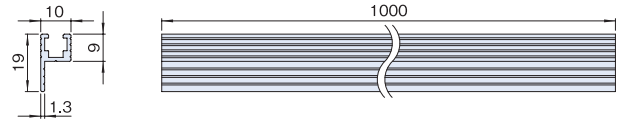

外観寸法図

単位 mm

ALF-1910A-100