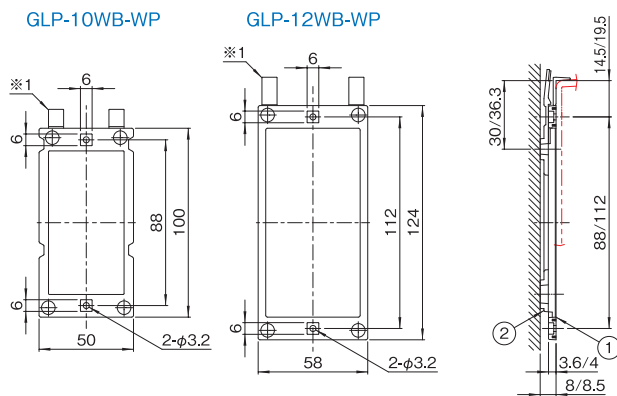

## 特徴

- 汎用のウォールマウントブラケットです。
- 適合するプラスチックケースを取り付けることにより、壁に対して容易に着脱することができます。
- ウォールマウントブラケットは、ケースにケース取付用アダプタを、付属のねじで取り付けて使用します。

## 外観寸法図

単位 mm

※1 アダプタをケースに取り付ける為に役立つ位置決め部です。  
アダプタを正しい位置に取り付けた後、容易に取り外せます。

壁面取付時