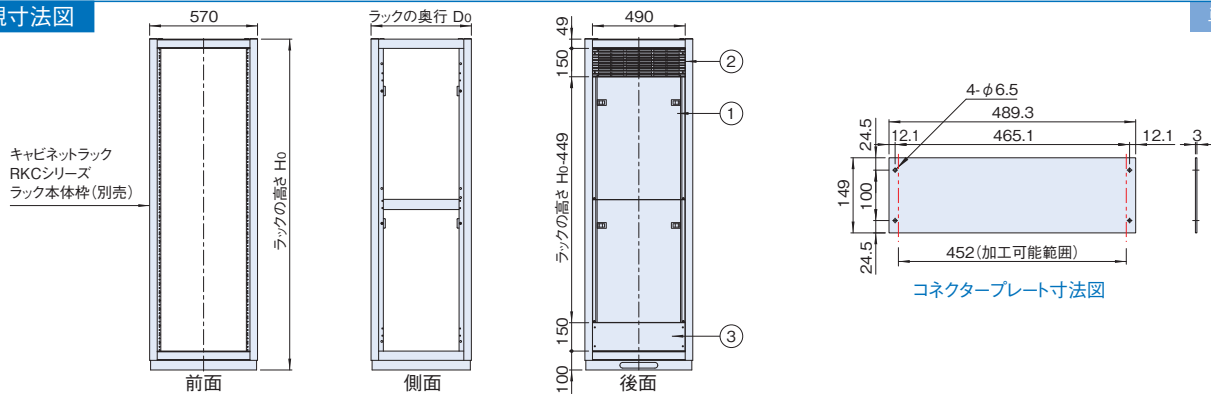

構成内容

照番	名称	個数	材質	色・外装処理
1	後板	1/2※2	銅板 t0.8	機種内容参照
2	ベンチレーションパネル※3	1	アルミ押出型材	※4
3	コネクタプレート	1	アルミ板 t3.0	生地

※1 一部のパーツ及び、ねじ類を省略しています。

※2 適合するラック本体枠の高さが750/1000/1250mmの機種は 1枚
適合するラック本体枠の高さが1500/1750/2050mmの機種は 2枚

※3 別売品もあります。(型番 RVP-1549A / RVP-1549AN1)

※4 RKO-□□RSNN1の場合 ブラックアルマイト RKO-□□RSNWGの場合 シルバーアルマイト

外観寸法図

単位 mm