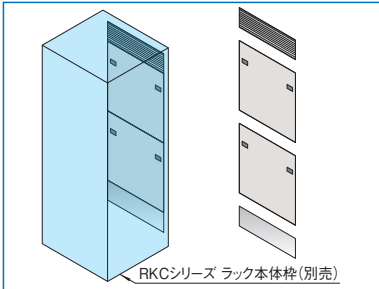

RKOSERIES リヤプレートセット ノーマルタイプ

ケイ素対策 対応可能
グリーン購入法 適合
RoHS 対応品
スチール
販売単位 1式
ブラック
ホワイトグレイ

注意

●リヤプレートセット ノーマルタイプはキャビネットラックRKCシリーズラック本体枠と一緒にご依頼ください。別途ご依頼される場合には最寄りの営業所までお問い合わせください。

特徴

- キャビネットラックRKCシリーズ 本体枠専用の後板、ベンチレーションパネル、コネクタプレートのセット品です。
- 後板は簡単に着脱できます。
- 外装色が選択できます。

機種内容

在庫区分	型番	適合RKCラック高さ(mm)	色 外装処理	質量(kg)
受注品	RKO-07RSNN1	750	「ブラック」 N1.0 メラミン塗装	2.1
	RKO-10RSNN1	1000		2.9
	RKO-12RSNN1	1250		3.7
	RKO-15RSNN1	1500		4.5
組立品	RKO-17RSNN1	1750	「ブラック」 N1.0 メラミン塗装	5.3
	RKO-20RSNN1	2050		6.2
	RKO-07RSNWG	750	「ホワイトグレイ」 7.5Y7.4/0.8 メラミン塗装	2.1
	RKO-10RSNWG	1000		2.9
	RKO-12RSNWG	1250		3.7
	RKO-15RSNWG	1500		4.5
	RKO-17RSNWG	1750		5.3
	RKO-20RSNWG	2050		6.2

構成内容

照番	名称	個数	材質	色・外装処理
1	後板	1/2※2	銅板 t0.8	機種内容参照
2	ベンチレーションパネル※3	1	アルミ押出型材	※4
3	コネクタプレート	1	アルミ板 t3.0	生地

※1 一部のパーツ及び、ねじ類を省略しています。

※2 適合するラック本体枠の高さが750/1000/1250mmの機種は 1枚
適合するラック本体枠の高さが1500/1750/2050mmの機種は 2枚