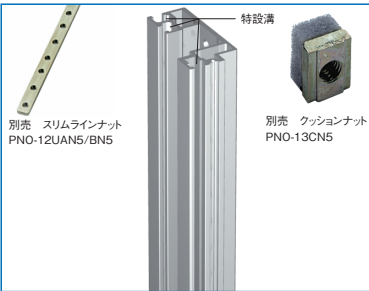

FGO SERIES

パネルマウントフレーム アルミタイプ

ねじ付
アルミ
販売単位
2本

特徴

- FGCシリーズに標準装備されたパネルマウントフレームを組み換える場合に用います。
- 19インチマウント部等の特設溝にスリムラインナットまたはクッションナットを挿入することによりM5のねじ穴を設けることができます。

構成内容

名称	個数	材質	色・外装処理
パネルマウントフレーム	2	アルミ押出型材	B2アルマイト

付属品 取付用ねじ(M5 10本)

機種内容

在庫区分	型番	外形寸法(mm)			有効高さ	適合ラックシリーズ名 (適合機種サイズmm)	質量 (kg/2本)
		Wo	Ho	Do			
組立品	FGO-42PF2AA	35	1883	67	42U	FGC(H2000)	5.4
	FGO-46PF2AA		2083		46U	FGC(H2200)	6.0

実装寸法図

単位 mm