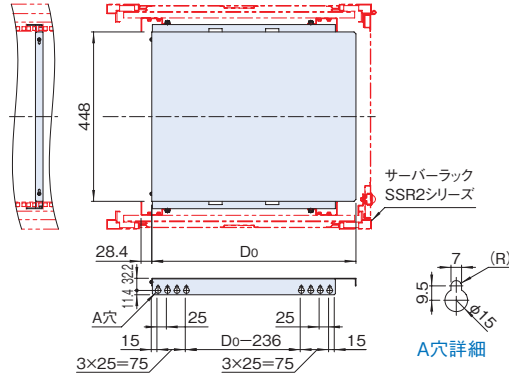

NPO_{SERIES} 前面ビス止め棚 (サポートアングル付)

取付例

標準取付位置
マウントフレーム

特徴

- ラック内に機器を収納するための棚とサポートアングルのセット品です。
- 付属のサポートアングルをラックに取り付け、棚の前面2箇所をねじ止めするだけで簡単に取り付けできます。
- 放熱穴が開いている機種、開いていない機種の両方を用意しています。
- T字形の穴または長丸穴を利用すれば、別売の機器固定ベルトによる簡易固定が可能です。

注意

- 搭載可能質量は棚上面への静止荷重になります。

構成内容

名称	個数	材質	色・外装処理
棚	1	銅板 t1.6	●型番末尾N1 「ブラック」N1.0メラミン塗装
サポートアングル	2	銅板 t2.0	●型番末尾WG 「ホワイトグレイ」7.5Y7.4/0.8メラミン塗装

付属品 付属品 取付用ねじ(M4 2本、M5 4本)、 ケージナット(M5 4個)

機種内容

在庫区分	型番	型番末尾	部	棚外形寸法(mm)			主要適合ラックシリーズ名※1 (適合機種サイズ)	搭載可能質量(kg)
				Wo	Ho	Do		
在庫品	NPO-2039SLHS			448	20	390	SKR SOR(D600) NFC-NGC-SNR2-SSR2(D600) WPR	3.5
	NPO-2054SLHS					540	SNR2-SSR2(D700) NGC(D750)	4.7
	NPO-2069SLHS					690	FSP NBSP NER NFC-NGC(D900以上) RKCS RSR SOR(D1000) SNR2-SSR2-SSRG(D900以上) SSRH SSRW WPRS	6.0
	NPO-2039SLHH			448	20	390	SKR SOR(D600) NFC-NGC-SNR2-SSR2(D600) WPR	3.4
	NPO-2054SLHH					540	SNR2-SSR2(D700) NGC(D750)	4.6
	NPO-2069SLHH					690	FSP NBSP NER NFC-NGC(D900以上) RKCS RSR SOR(D1000) SNR2-SSR2-SSRG(D900以上) SSRH SSRW WPRS	5.8

※ラックのマウントフレームが標準位置の場合です。ラックのマウントフレームの位置変更により、奥行が短い機種でも取り付けできます。

実装図

単位 mm

NPO-2000SLHS

NPO-2000SLHH