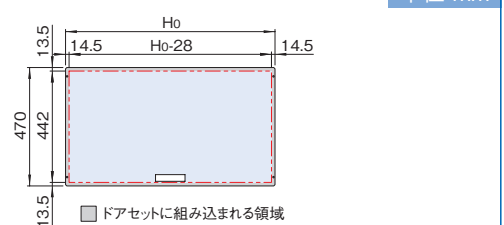

FDO_{SERIES} ドアプレート(スチール/アルミ/パンチングメタル)

スチール
アルミ
販売単位 1枚
ライトキャメル
ブラック
ホワイトグレイ

特徴

- ドアセット(FDO-□□□□DS□)用の金属製のプレートです。ドアセットに組み込みます。
- スチールとアルミ、ライトキャメル、ブラック、ホワイトグレイの3色、ノーマル仕様と放熱穴が空いているパンチングメタル仕様から選択できます。

構成内容

名称	個数	材質	色・外装処理
ドアプレート	1	機種内容参照	機種内容参照
付属品	無		

機種内容