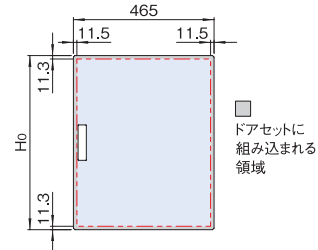

付属品 無

機種内容

在庫区分	型番(色)		外形寸法 Ho(mm)	適合ドアセット 型番	適合ラックシリーズ名 (適合機種サイズmm)	質量 (kg)
	透明	ブルースモーク				
組立品	FDO-0750DPCR	FDO-0750DPS04	575.6	FDO-0750DS□	FDC(H750)	0.9
	FDO-1000DPCR	FDO-1000DPS04	825.6	FDO-1000DS□	FDC(H1000)	1.4
	FDO-1250DPCR	FDO-1250DPS04	1075.6	FDO-1250DS□	FDC(H1250)	1.8
	FDO-1500DPCR	FDO-1500DPS04	1325.6	FDO-1500DS□	FDC(H1500)	2.2
	FDO-1750DPCR	FDO-1750DPS04	1575.6	FDO-1750DS□	FDC(H1750)	2.6
	FDO-2000DPCR	FDO-2000DPS04	1825.6	FDO-2000DS□	FDC(H2000)	3.0

ドアセット
取付例

実装例

透明
(アクリル)
ドアプレート

ブルースモーク
(アクリル)
ドアプレート

外観寸法図

単位 mm

FDO SERIES ドアプレート(アクリル)

アクリル 販売単位 1枚

外観寸法図

単位 mm