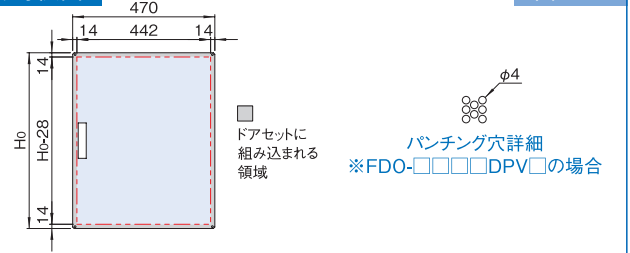

外観寸法図

FDO_{SERIES} ドアプレート(アルミ)

アルミ
販売単位 1枚
ブラック
ホワイトグレイ

取付例

標準取付位置
ラック前後面

特徴

- ドアセット(RP02-□□□□DS)用のアルミ製のプレートです。ドアセットに組み込みます。
- ブラックとホワイトグレイの2色から選択できます。

機種内容