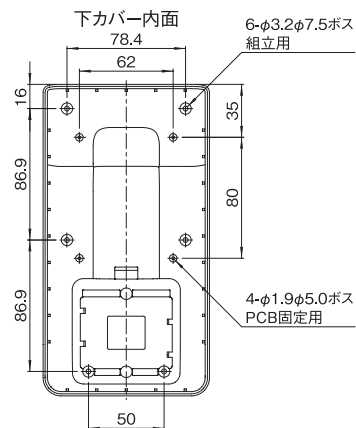

VYL-B3C□-□M
(電池ボックス有の機種)