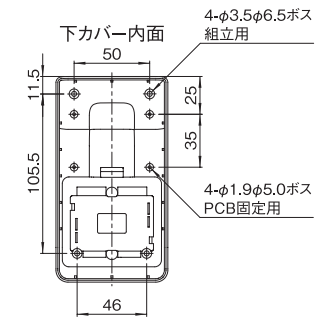

最大サイズ

型番	サイズ	電池ボックス	PCB (mm)		メンブレンスイッチ W × D (mm)
			上カバー	下カバー	
VYS-B0C □ - □ M	S	なし	65 × 99	65 × 97	55.5 × 102.6
VYS-B4C □ - □ M		有	65 × 64	65 × 50	
VYM-B0C □ - □ M	M	なし	80 × 134	77 × 133	69.3 × 131.5
VYM-B3C □ - □ M		有		77 × 76	
VYL-B0C □ - □ M	L	なし	100 × 165	98 × 163	83.3 × 157.3
VYL-B3C □ - □ M		有		98 × 100	

機種内容

在庫区分	型番	サイズ	外形寸法 (mm)			外装色	適合電池 個数	コンタクト ピン	質量 (g)
			Wo	Ho	Do				
取寄品	VYS-B0C0-DM	S	74.2	32	136.2	「ダークグレイ」	-	-	75
	VYS-B0C0-WM					「オフホワイト」			
	VYS-B0C2-DM					「ダークグレイ」			
在庫品	VYS-B4C0-DM	S	74.2	32	136.2	「ダークグレイ」	単 4 形 3 個	-	98
	VYS-B4C0-WM					「オフホワイト」			
	VYS-B4C2-DM					「ダークグレイ」			
取寄品	VYS-B4C2-WM	S	74.2	32	136.2	「オフホワイト」	単 4 形 3 個	2 個 容量 15A まで	100
	VYM-B0C0-DM					「ダークグレイ」			
	VYM-B0C0-WM					「オフホワイト」			
取寄品	VYM-B0C2-DM	M	92.2	39	172.2	「ダークグレイ」	-	-	158
	VYM-B0C2-WM					「オフホワイト」			
	VYM-B3C0-DM					「ダークグレイ」			
在庫品	VYM-B3C0-WM	M	92.2	39	172.2	「オフホワイト」	単 3 形 3 個	-	170
	VYM-B3C2-DM					「ダークグレイ」			
	VYM-B3C2-WM					「オフホワイト」			
取寄品	VYL-B0C0-DM	L	110.2	47	206.2	「ダークグレイ」	-	-	235
	VYL-B0C0-WM					「オフホワイト」			
	VYL-B0C2-DM					「ダークグレイ」			
在庫品	VYL-B0C2-WM	L	110.2	47	206.2	「オフホワイト」	単 3 形 3 個	2 個 容量 15A まで	235
	VYL-B3C0-DM					「ダークグレイ」			
	VYL-B3C0-WM					「オフホワイト」			
取寄品	VYL-B3C2-DM	L	110.2	47	206.2	「ダークグレイ」	単 3 形 3 個	2 個 容量 15A まで	170
	VYL-B3C2-WM					「オフホワイト」			
	VYL-B3C2-DM					「ダークグレイ」			
取寄品	VYL-B3C2-WM	L	110.2	47	206.2	「オフホワイト」	単 3 形 3 個	2 個 容量 15A まで	255
	VYL-B3C2-DM					「ダークグレイ」			
	VYL-B3C2-WM					「オフホワイト」			

VYS-B□C□-□M

VYS-B0C□-□M
(電池ボックスなしの機種)

VYS-B4C□-□M
(電池ボックス有の機種)

VYM-B□C□-□M

VYM-B0C□-□M
(電池ボックスなしの機種)

VYM-B3C□-□M
(電池ボックス有の機種)

外観寸法図

単位 mm