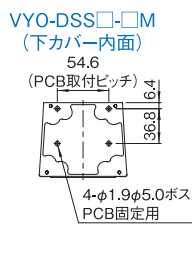

VYO SERIES コンタクトピン／スプリングコンタクト

RoHS
対応品

販売単位
1個

特徴

- ダテックコンパクトのコンタクトピン有機種と、デスクステーションのスプリングコンタクト有機種のスペア部品です。
- 電流状態／接触が悪くなった場合等に、取替えが可能です。

機種内容

在庫区分	型番	品名	個数	色・外装処理	仕様	適合ケース / オプション	質量 (g)
取寄品	VYO-CP	コンタクトピン	1		容量 15A まで	VY□-B□ C2-□ M	1
	VYO-SC	スプリングコンタクト	1	金めっき	容量 15A まで、動作力 1.7N ハフトラベル (ストローク) 1.5mm	VYO-D□ S2-□ M	1

VYO SERIES デスクステーション

RoHS
対応品

販売単位
1個

特徴

- 卓上保管用の台です
- 卓上に置いた状態で通電が可能なスプリングコンタクト付の機種と、なしの機種があります。
- スプリングコンタクト付の機種は、充電及びデータ送信に最適です。

構成内容

名称	個数	材質 / 仕様	色・外装処理
デスクステーション	1	UL94V-0 適合 ASA+PC-FR	● 型番末尾 DM 「ダークグレイ」 ● 型番末尾 WM 「オフホワイト」
下カバー	1		
スプリングコンタクト	0/2 ※	容量 15A まで、動作力 1.7N ハフトラベル (ストローク) 1.5mm	金めっき
フィート	4	ゴム	「透明」

付属品 下カバー固定用ねじ (ステンレス製トルクスねじ T10)
※ VYO-D□ S0-□ M 0個 VYO-D□ S2-□ M 2個

機種内容

在庫区分	型番	サイズ	外装色	スプリング コンタクト	適合ケース	質量 (g)
取寄品	VYO-DSS0-DM	S	「ダークグレイ」	-	VYS-B□ C0-□ M	90
	VYO-DSS0-WM		「オフホワイト」			
	VYO-DSS2-DM		「ダークグレイ」	2個		
	VYO-DSS2-WM		「オフホワイト」			
	VYO-DMS0-DM	M	「ダークグレイ」	-	VYM-B□ C0-□ M	158
	VYO-DMS0-WM		「オフホワイト」			
	VYO-DMS2-DM		「ダークグレイ」	2個		
	VYO-DMS2-WM		「オフホワイト」			
	VYO-DLS0-DM	L	「ダークグレイ」	-	VYL-B□ C0-□ M	264
	VYO-DLS0-WM		「オフホワイト」			
	VYO-DLS2-DM		「ダークグレイ」	2個		
	VYO-DLS2-WM		「オフホワイト」			

取付寸法図

単位 mm

VYO SERIES ウォールホルダー

RoHS
対応品

販売単位
1個

特徴

- 壁掛保管用のホルダーです。
- 下部に開口部が設けられているので、ケース収納時に下方からケーブルの入線が可能な構造になっています。

構成内容

名称	個数	材質	色・外装処理
ウォールホルダー	1	UL94V-0 適合 ASA+PC-FR	● 型番末尾 DM 「ダークグレイ」 ● 型番末尾 WM 「オフホワイト」

機種内容

在庫区分	型番	サイズ	外装色	適合ケース	質量 (g)				
取寄品	VYO-WSS0-DM	S	「ダークグレイ」	VYS シリーズ全機種	42				
	VYO-WSS0-WM		「オフホワイト」						
	VYO-WMS0-DM	M	「ダークグレイ」			VYM シリーズ全機種	75		
	VYO-WMS0-WM		「オフホワイト」						
	VYO-WLS0-DM	L	「ダークグレイ」					VYL シリーズ全機種	110
	VYO-WLS0-WM		「オフホワイト」						

VYO SERIES フィート

RoHS
対応品

販売単位
2個

特徴

- 卓上型として使用する場合に取付け、ゴム製の足です。
- 滑り止めに役立ちます。
- 接着剥付きで、所定の位置に固定します。

構成内容

名称	個数	材質	色・外装処理
フィート	2	ゴム	「透明」

機種内容

在庫区分	型番	適合ケース	質量 (g)
取寄品	VYO-RF	VYS VYM VYL	1