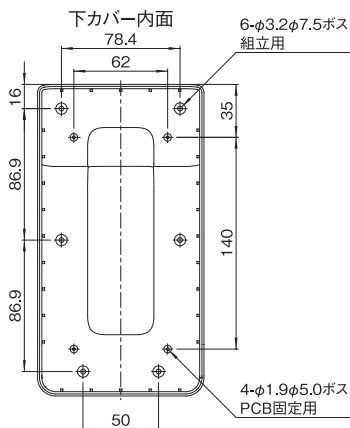

VYL-B3C□-□M
(電池ボックス有の機種)