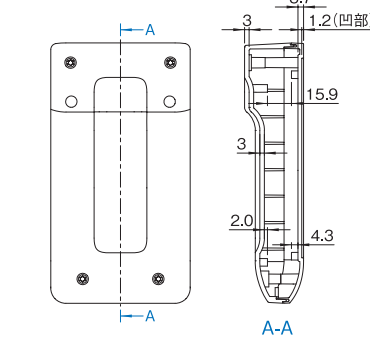

最大サイズ

型番	サイズ	電池ボックス	PCB (mm)		メンブレンスイッチ W × D (mm)
			上カバー	下カバー	
VYS-B0C □ - □ M	S	なし	65 × 99	65 × 97	55.5 × 102.6
VYS-B4C □ - □ M		有	65 × 64	65 × 50	
VYM-B0C □ - □ M	M	なし	80 × 134	77 × 133	69.3 × 131.5
VYM-B3C □ - □ M		有		77 × 76	
VYL-B0C □ - □ M	L	なし	100 × 165	98 × 163	83.3 × 157.3
VYL-B3C □ - □ M		有		98 × 100	

機種内容

在庫区分	型番	サイズ	外形寸法 (mm)			外装色	適合電池 個数	コンタクト ピン	質量 (g)
			Wo	Ho	Do				
取寄品	VYS-B0C0-DM	S	74.2	32	136.2	「ダークグレイ」	-	-	75
	VYS-B0C0-WM					「オフホワイト」			
	VYS-B0C2-DM					「ダークグレイ」			
在庫品	VYS-B4C0-DM	S	74.2	32	136.2	「ダークグレイ」	単 4 形 3 個	-	98
	VYS-B4C0-WM					「オフホワイト」			
	VYS-B4C2-DM					「ダークグレイ」			
取寄品	VYS-B4C2-WM	S	74.2	32	136.2	「オフホワイト」	単 4 形 3 個	2 個 容量 15A まで	100
	VYM-B0C0-DM					「ダークグレイ」			
	VYM-B0C0-WM					「オフホワイト」			
取寄品	VYM-B0C2-DM	M	92.2	39	172.2	「ダークグレイ」	-	-	158
	VYM-B0C2-WM					「オフホワイト」			
	VYM-B3C0-DM					「ダークグレイ」			
在庫品	VYM-B3C0-WM	M	92.2	39	172.2	「オフホワイト」	単 3 形 3 個	-	170
	VYM-B3C2-DM					「ダークグレイ」			
	VYM-B3C2-WM					「オフホワイト」			
取寄品	VYL-B0C0-DM	L	110.2	47	206.2	「ダークグレイ」	-	-	235
	VYL-B0C0-WM					「オフホワイト」			
	VYL-B0C2-DM					「ダークグレイ」			
在庫品	VYL-B0C2-WM	L	110.2	47	206.2	「オフホワイト」	単 3 形 3 個	2 個 容量 15A まで	235
	VYL-B3C0-DM					「ダークグレイ」			
	VYL-B3C0-WM					「オフホワイト」			
取寄品	VYL-B3C2-DM	L	110.2	47	206.2	「ダークグレイ」	単 3 形 3 個	2 個 容量 15A まで	170
	VYL-B3C2-WM					「オフホワイト」			
	VYL-B3C2-DM					「ダークグレイ」			
取寄品	VYL-B3C2-WM	L	110.2	47	206.2	「オフホワイト」	単 3 形 3 個	2 個 容量 15A まで	255
	VYL-B3C2-DM					「ダークグレイ」			
	VYL-B3C2-WM					「オフホワイト」			

VYS-B□C□-□M

VYS-B0C□-□M
(電池ボックスなしの機種)

VYS-B4C□-□M
(電池ボックス有の機種)

VYM-B□C□-□M

VYM-B0C□-□M
(電池ボックスなしの機種)

VYM-B3C□-□M
(電池ボックス有の機種)

外観寸法図

単位 mm

VYL-B□C□-□M

コンタクトピン有の機種
(VY□-B□C□2-□M)

VYL-B0C□-□M
(電池ボックスなしの機種)

VYL-B3C□-□M
(電池ボックス有の機種)

VYO SERIES 電池金具

特徴

- ダテックコンパクト専用の電池金具です。
- マイナス面がばねになっており、プラスとマイナスの判別が容易です。
- 電池金具は、はめ込み式のため容易に取り付けできます。

構成内容