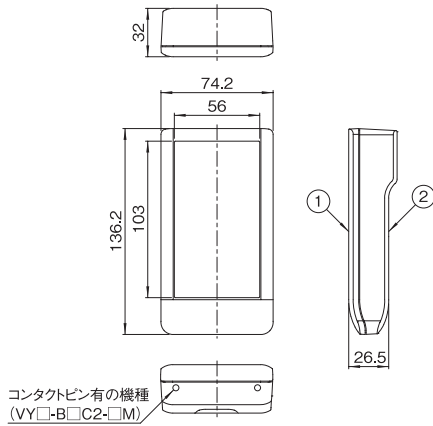

注意

- 組立には、トルクスドライバー (T10) が必要です。

構成内容

照番	名称	個数	材質	色・外装処理
1	上カバー	1	UL94V-0 適合 ASA+PC-FR	● 型番末尾 DM 「ダークグレイ」 ● 型番末尾 WM 「オフホワイト」
2	下カバー	1		
3	電池ボックス蓋	1 / 0 ※ 1		

付属品 上下カバー固定用ねじ (ステンレス製トルクスねじ T10)
※ 1 VY □ - B0C □ - □ M 0 個 VYS-B4C □ - □ M 1 個 VYM/L-B3C □ - □ M 1 個

最大サイズ

型番	サイズ	電池ボックス	PCB (mm)		メンブレンスイッチ W × D (mm)
			上カバー	下カバー	
VYS-B0C □ - □ M	S	なし	65 × 99	65 × 97	55.5 × 102.6
VYS-B4C □ - □ M		有	65 × 64	65 × 50	
VYM-B0C □ - □ M	M	なし	80 × 134	77 × 133	69.3 × 131.5
VYM-B3C □ - □ M		有		77 × 76	
VYL-B0C □ - □ M	L	なし	100 × 165	98 × 163	83.3 × 157.3
VYL-B3C □ - □ M		有		98 × 100	

機種内容

在庫区分	型番	サイズ	外形寸法 (mm)			外装色	適合電池 個数	コンタクト ピン	質量 (g)
			Wo	Ho	Do				
取寄品	VYS-B0C0-DM	S	74.2	32	136.2	「ダークグレイ」	-	-	75
	VYS-B0C0-WM					「オフホワイト」			
	VYS-B0C2-DM					「ダークグレイ」			
在庫品	VYS-B4C0-DM	S	74.2	32	136.2	「ダークグレイ」	単 4 形 3 個	-	98
	VYS-B4C0-WM					「オフホワイト」			
	VYS-B4C2-DM					「ダークグレイ」			
取寄品	VYS-B4C2-WM	S	74.2	32	136.2	「オフホワイト」	単 4 形 3 個	2 個 容量 15A まで	100
	VYM-B0C0-DM					「ダークグレイ」			
	VYM-B0C0-WM					「オフホワイト」			
取寄品	VYM-B0C2-DM	M	92.2	39	172.2	「ダークグレイ」	-	-	158
	VYM-B0C2-WM					「オフホワイト」			
	VYM-B3C0-DM					「ダークグレイ」			
在庫品	VYM-B3C0-WM	M	92.2	39	172.2	「オフホワイト」	単 3 形 3 個	-	170
	VYM-B3C2-DM					「ダークグレイ」			
	VYM-B3C2-WM					「オフホワイト」			
取寄品	VYL-B0C0-DM	L	110.2	47	206.2	「ダークグレイ」	-	-	235
	VYL-B0C0-WM					「オフホワイト」			
	VYL-B0C2-DM					「ダークグレイ」			
在庫品	VYL-B0C2-WM	L	110.2	47	206.2	「オフホワイト」	単 3 形 3 個	2 個 容量 15A まで	235
	VYL-B3C0-DM					「ダークグレイ」			
	VYL-B3C0-WM					「オフホワイト」			
取寄品	VYL-B3C2-DM	L	110.2	47	206.2	「ダークグレイ」	単 3 形 3 個	2 個 容量 15A まで	170
	VYL-B3C2-WM					「オフホワイト」			
	VYL-B3C2-DM					「ダークグレイ」			
取寄品	VYL-B3C2-WM	L	110.2	47	206.2	「オフホワイト」	単 3 形 3 個	2 個 容量 15A まで	255
	VYL-B3C2-DM					「ダークグレイ」			
	VYL-B3C2-WM					「オフホワイト」			

VYS-B□C□-□M

VYS-B0C□-□M
(電池ボックスなしの機種)

VYS-B4C□-□M
(電池ボックス有の機種)

VYM-B□C□-□M

VYM-B0C□-□M
(電池ボックスなしの機種)

VYM-B3C□-□M
(電池ボックス有の機種)

外観寸法図

単位 mm