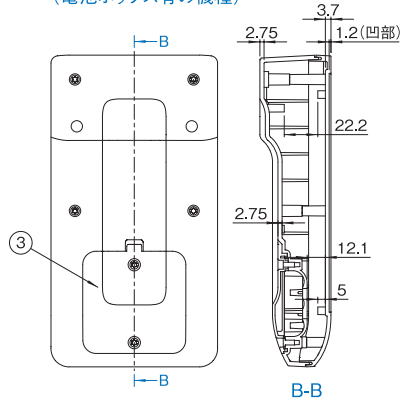

VYS-B□C□-□M

VYS-B0C□-□M
(電池ボックスなしの機種)

VYS-B4C□-□M
(電池ボックス有の機種)

VYM-B□C□-□M

VYM-B0C□-□M
(電池ボックスなしの機種)

VYM-B3C□-□M
(電池ボックス有の機種)

外観寸法図

単位 mm

VYL-B□C□-□M

コンタクトピン有の機種
(VY□-B□C□2-□M)

VYL-B0C□-□M
(電池ボックスなしの機種)

VYL-B3C□-□M
(電池ボックス有の機種)

VYO SERIES 電池金具

特徴

- ダテックコンパクト専用の電池金具です。
- マイナス面がばねになっており、プラスとマイナスの判別が容易です。
- 電池金具は、はめ込み式のため容易に取り付けできます。

構成内容

名称	個数	材質	色・外装処理
ダブル金具	2	鉄	ニッケルめっき
シングル金具	1		
シングル金具 (ばね付)	1		

付属品 無

機種内容

在庫区分	型番	サイズ	適合ケース	適合電池個数
在庫品	VYO-UM3-3	M / L	VYM-B3C0-□M VYL-B3C0-□M	単3形×3本
	VYO-UM4-3	S	VYS-B4C0-□M	単4形×3本

VYO SERIES コンタクトピン／スプリングコンタクト