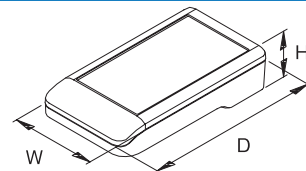

最大サイズ

型番	サイズ	電池ボックス	PCB (mm)		メンブレンスイッチ W × D (mm)
			上カバー	下カバー	
VYS-B0C □ - □ M	S	なし	65 × 99	65 × 97	55.5 × 102.6
VYS-B4C □ - □ M		有	65 × 64	65 × 50	
VYM-B0C □ - □ M	M	なし	80 × 134	77 × 133	69.3 × 131.5
VYM-B3C □ - □ M		有		77 × 76	
VYL-B0C □ - □ M	L	なし	100 × 165	98 × 163	83.3 × 157.3
VYL-B3C □ - □ M		有		98 × 100	