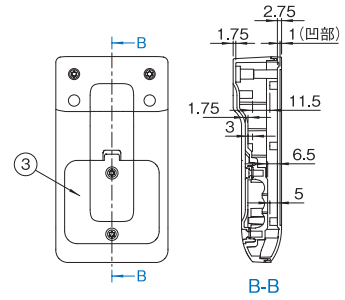

最大サイズ

型番	サイズ	電池ボックス	PCB (mm)		メンブレンスイッチ W × D (mm)
			上カバー	下カバー	
VYS-B0C □ - □ M	S	なし	65 × 99	65 × 97	55.5 × 102.6
VYS-B4C □ - □ M		有	65 × 64	65 × 50	
VYM-B0C □ - □ M	M	なし	80 × 134	77 × 133	69.3 × 131.5
VYM-B3C □ - □ M		有		77 × 76	
VYL-B0C □ - □ M	L	なし	100 × 165	98 × 163	83.3 × 157.3
VYL-B3C □ - □ M		有		98 × 100	

機種内容

在庫区分	型番	サイズ	外形寸法 (mm)			外装色	適合電池 個数	コンタクト ピン	質量 (g)
			Wo	Ho	Do				
取寄品	VYS-B0C0-DM	S	74.2	32	136.2	「ダークグレイ」	-	-	75
	VYS-B0C0-WM					「オフホワイト」			
	VYS-B0C2-DM					「ダークグレイ」			
在庫品	VYS-B4C0-DM	S	74.2	32	136.2	「ダークグレイ」	単 4 形 3 個	-	98
	VYS-B4C0-WM					「オフホワイト」			
	VYS-B4C2-DM					「ダークグレイ」			
取寄品	VYS-B4C2-WM	S	74.2	32	136.2	「オフホワイト」	単 4 形 3 個	2 個 容量 15A まで	100
	VYM-B0C0-DM					「ダークグレイ」			
	VYM-B0C0-WM					「オフホワイト」			
取寄品	VYM-B0C2-DM	M	92.2	39	172.2	「ダークグレイ」	-	-	158
	VYM-B0C2-WM					「オフホワイト」			
	VYM-B3C0-DM					「ダークグレイ」			
在庫品	VYM-B3C0-WM	M	92.2	39	172.2	「オフホワイト」	単 3 形 3 個	-	170
	VYM-B3C2-DM					「ダークグレイ」			
	VYM-B3C2-WM					「オフホワイト」			
取寄品	VYL-B0C0-DM	L	110.2	47	206.2	「ダークグレイ」	-	-	235
	VYL-B0C0-WM					「オフホワイト」			
	VYL-B0C2-DM					「ダークグレイ」			
在庫品	VYL-B0C2-WM	L	110.2	47	206.2	「オフホワイト」	単 3 形 3 個	2 個 容量 15A まで	235
	VYL-B3C0-DM					「ダークグレイ」			
	VYL-B3C0-WM					「オフホワイト」			
取寄品	VYL-B3C2-DM	L	110.2	47	206.2	「ダークグレイ」	単 3 形 3 個	2 個 容量 15A まで	170
	VYL-B3C2-WM					「オフホワイト」			
	VYL-B3C2-DM					「ダークグレイ」			
取寄品	VYL-B3C2-WM	L	110.2	47	206.2	「オフホワイト」	単 3 形 3 個	2 個 容量 15A まで	255
	VYL-B3C2-DM					「ダークグレイ」			
	VYL-B3C2-WM					「オフホワイト」			

VYS-B□C□-□M

VYS-B0C□-□M
(電池ボックスなしの機種)

VYS-B4C□-□M
(電池ボックス有の機種)

VYM-B□C□-□M

VYM-B0C□-□M
(電池ボックスなしの機種)

VYM-B3C□-□M
(電池ボックス有の機種)

外観寸法図

単位 mm