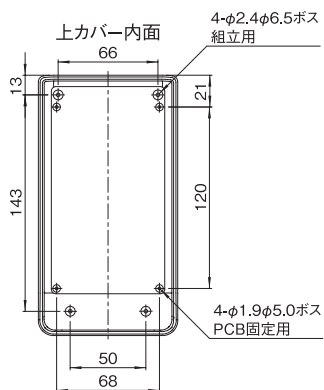

最大サイズ

型番	サイズ	電池ボックス	PCB (mm)		メンブレンスイッチ W × D (mm)
			上カバー	下カバー	
VYS-B0C □ - □ M	S	なし	65 × 99	65 × 97	55.5 × 102.6
VYS-B4C □ - □ M		有	65 × 64	65 × 50	
VYM-B0C □ - □ M	M	なし	80 × 134	77 × 133	69.3 × 131.5
VYM-B3C □ - □ M		有		77 × 76	
VYL-B0C □ - □ M	L	なし	100 × 165	98 × 163	83.3 × 157.3
VYL-B3C □ - □ M		有		98 × 100	

機種内容

在庫区分	型番	サイズ	外形寸法 (mm)			外装色	適合電池 個数	コンタクト ピン	質量 (g)
			Wo	Ho	Do				
取寄品	VYS-B0C0-DM	S	74.2	32	136.2	「ダークグレイ」	-	-	75
	VYS-B0C0-WM					「オフホワイト」			
	VYS-B0C2-DM					「ダークグレイ」			
在庫品	VYS-B4C0-DM	S	74.2	32	136.2	「ダークグレイ」	単 4 形 3 個	-	98
	VYS-B4C0-WM					「オフホワイト」			
	VYS-B4C2-DM					「ダークグレイ」			
取寄品	VYS-B4C2-WM	S	74.2	32	136.2	「オフホワイト」	単 4 形 3 個	2 個 容量 15A まで	100
	VYM-B0C0-DM					「ダークグレイ」			
	VYM-B0C0-WM					「オフホワイト」			
取寄品	VYM-B0C2-DM	M	92.2	39	172.2	「ダークグレイ」	-	-	158
	VYM-B0C2-WM					「オフホワイト」			
	VYM-B3C0-DM					「ダークグレイ」			
在庫品	VYM-B3C0-WM	M	92.2	39	172.2	「オフホワイト」	単 3 形 3 個	-	170
	VYM-B3C2-DM					「ダークグレイ」			
	VYM-B3C2-WM					「オフホワイト」			
取寄品	VYL-B0C0-DM	L	110.2	47	206.2	「ダークグレイ」	-	-	235
	VYL-B0C0-WM					「オフホワイト」			
	VYL-B0C2-DM					「ダークグレイ」			
在庫品	VYL-B0C2-WM	L	110.2	47	206.2	「オフホワイト」	単 3 形 3 個	2 個 容量 15A まで	235
	VYL-B3C0-DM					「ダークグレイ」			
	VYL-B3C0-WM					「オフホワイト」			
取寄品	VYL-B3C2-DM	L	110.2	47	206.2	「ダークグレイ」	単 3 形 3 個	2 個 容量 15A まで	170
	VYL-B3C2-WM					「オフホワイト」			
	VYL-B3C2-DM					「ダークグレイ」			
取寄品	VYL-B3C2-WM	L	110.2	47	206.2	「オフホワイト」	単 3 形 3 個	2 個 容量 15A まで	255
	VYL-B3C2-DM					「ダークグレイ」			
	VYL-B3C2-WM					「オフホワイト」			

VYS-B□C□-□M

VYS-B0C□-□M
(電池ボックスなしの機種)

VYS-B4C□-□M
(電池ボックス有の機種)

VYM-B□C□-□M

VYM-B0C□-□M
(電池ボックスなしの機種)

VYM-B3C□-□M
(電池ボックス有の機種)

外観寸法図

単位 mm