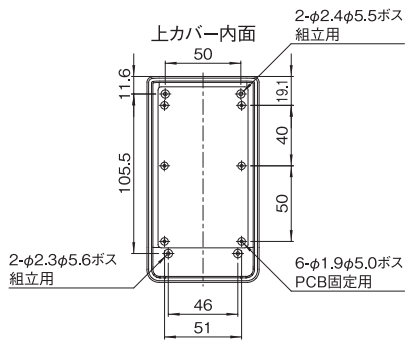

最大サイズ

型番	サイズ	電池ボックス	PCB (mm)		メンブレンスイッチ W × D (mm)
			上カバー	下カバー	
VYS-B0C □ - □ M	S	なし	65 × 99	65 × 97	55.5 × 102.6
VYS-B4C □ - □ M		有	65 × 64	65 × 50	
VYM-B0C □ - □ M	M	なし	80 × 134	77 × 133	69.3 × 131.5
VYM-B3C □ - □ M		有		77 × 76	
VYL-B0C □ - □ M	L	なし	100 × 165	98 × 163	83.3 × 157.3
VYL-B3C □ - □ M		有		98 × 100	

機種内容

在庫区分	型番	サイズ	外形寸法 (mm)			外装色	適合電池 個数	コンタクト ピン	質量 (g)
			Wo	Ho	Do				
取寄品	VYS-B0C0-DM	S	74.2	32	136.2	「ダークグレイ」	-	-	75
	VYS-B0C0-WM					「オフホワイト」			
	VYS-B0C2-DM					「ダークグレイ」			
在庫品	VYS-B4C0-DM	S	74.2	32	136.2	「ダークグレイ」	単 4 形 3 個	-	98
	VYS-B4C0-WM					「オフホワイト」			
	VYS-B4C2-DM					「ダークグレイ」			
取寄品	VYS-B4C2-WM	S	74.2	32	136.2	「オフホワイト」	単 4 形 3 個	2 個 容量 15A まで	100
	VYM-B0C0-DM					「ダークグレイ」			
	VYM-B0C0-WM					「オフホワイト」			
取寄品	VYM-B0C2-DM	M	92.2	39	172.2	「ダークグレイ」	-	-	158
	VYM-B0C2-WM					「オフホワイト」			
	VYM-B3C0-DM					「ダークグレイ」			
在庫品	VYM-B3C0-WM	M	92.2	39	172.2	「オフホワイト」	単 3 形 3 個	-	170
	VYM-B3C2-DM					「ダークグレイ」			
	VYM-B3C2-WM					「オフホワイト」			
取寄品	VYL-B0C0-DM	L	110.2	47	206.2	「ダークグレイ」	-	-	235
	VYL-B0C0-WM					「オフホワイト」			
	VYL-B0C2-DM					「ダークグレイ」			
在庫品	VYL-B0C2-WM	L	110.2	47	206.2	「オフホワイト」	単 3 形 3 個	2 個 容量 15A まで	235
	VYL-B3C0-DM					「ダークグレイ」			
	VYL-B3C0-WM					「オフホワイト」			
取寄品	VYL-B3C2-DM	L	110.2	47	206.2	「ダークグレイ」	単 3 形 3 個	2 個 容量 15A まで	170
	VYL-B3C2-WM					「オフホワイト」			
	VYL-B3C2-DM					「ダークグレイ」			
取寄品	VYL-B3C2-WM	L	110.2	47	206.2	「オフホワイト」	単 3 形 3 個	2 個 容量 15A まで	255
	VYL-B3C2-DM					「ダークグレイ」			
	VYL-B3C2-WM					「オフホワイト」			

VYS-B□C□-□M

VYS-B0C□-□M
(電池ボックスなしの機種)

VYS-B4C□-□M
(電池ボックス有の機種)

VYM-B□C□-□M

VYM-B0C□-□M
(電池ボックスなしの機種)

VYM-B3C□-□M
(電池ボックス有の機種)

外観寸法図

単位 mm