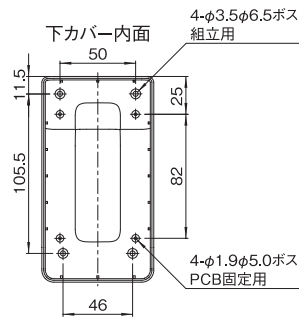

最大サイズ

型番	サイズ	電池ボックス	PCB (mm)		メンブレンスイッチ W × D (mm)
			上カバー	下カバー	
VYS-B0C □ - □ M	S	なし	65 × 99	65 × 97	55.5 × 102.6
VYS-B4C □ - □ M		有	65 × 64	65 × 50	
VYM-B0C □ - □ M	M	なし	80 × 134	77 × 133	69.3 × 131.5
VYM-B3C □ - □ M		有		77 × 76	
VYL-B0C □ - □ M	L	なし	100 × 165	98 × 163	83.3 × 157.3
VYL-B3C □ - □ M		有		98 × 100	

機種内容

在庫区分	型番	サイズ	外形寸法 (mm)			外装色	適合電池 個数	コンタクト ピン	質量 (g)
			Wo	Ho	Do				
取寄品	VYS-B0C0-DM	S	74.2	32	136.2	「ダークグレイ」	-	-	75
	VYS-B0C0-WM					「オフホワイト」			
	VYS-B0C2-DM					「ダークグレイ」			
在庫品	VYS-B4C0-DM	S	74.2	32	136.2	「ダークグレイ」	単 4 形 3 個	-	98
	VYS-B4C0-WM					「オフホワイト」			
	VYS-B4C2-DM					「ダークグレイ」			
取寄品	VYS-B4C2-WM	S	74.2	32	136.2	「オフホワイト」	単 4 形 3 個	2 個 容量 15A まで	100
	VYM-B0C0-DM					「ダークグレイ」			
	VYM-B0C0-WM					「オフホワイト」			
取寄品	VYM-B0C2-DM	M	92.2	39	172.2	「ダークグレイ」	-	-	158
	VYM-B0C2-WM					「オフホワイト」			
	VYM-B3C0-DM					「ダークグレイ」			
在庫品	VYM-B3C0-WM	M	92.2	39	172.2	「オフホワイト」	単 3 形 3 個	-	170
	VYM-B3C2-DM					「ダークグレイ」			
	VYM-B3C2-WM					「オフホワイト」			
取寄品	VYL-B0C0-DM	L	110.2	47	206.2	「ダークグレイ」	-	-	235
	VYL-B0C0-WM					「オフホワイト」			
	VYL-B0C2-DM					「ダークグレイ」			
在庫品	VYL-B0C2-WM	L	110.2	47	206.2	「オフホワイト」	単 3 形 3 個	2 個 容量 15A まで	235
	VYL-B3C0-DM					「ダークグレイ」			
	VYL-B3C0-WM					「オフホワイト」			
取寄品	VYL-B3C2-DM	L	110.2	47	206.2	「ダークグレイ」	単 3 形 3 個	2 個 容量 15A まで	170
	VYL-B3C2-WM					「オフホワイト」			
	VYL-B3C2-DM					「ダークグレイ」			
取寄品	VYL-B3C2-WM	L	110.2	47	206.2	「オフホワイト」	単 3 形 3 個	2 個 容量 15A まで	255
	VYL-B3C2-DM					「ダークグレイ」			
	VYL-B3C2-WM					「オフホワイト」			

VYS-B□C□-□M

VYS-B0C□-□M
(電池ボックスなしの機種)

VYS-B4C□-□M
(電池ボックス有の機種)

VYM-B□C□-□M

VYM-B0C□-□M
(電池ボックスなしの機種)

VYM-B3C□-□M
(電池ボックス有の機種)

外観寸法図

単位 mm