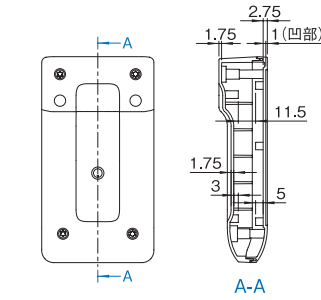

注意

- 組立には、トルクスドライバー (T10) が必要です。

構成内容

照番	名称	個数	材質	色・外装処理
1	上カバー	1	UL94V-0 適合 ASA+PC-FR	● 型番末尾 DM 「ダークグレイ」 ● 型番末尾 WM 「オフホワイト」
2	下カバー	1		
3	電池ボックス蓋	1 / 0 ※ 1		

付属品 上下カバー固定用ねじ (ステンレス製トルクスねじ T10)
※ 1 VY □ - B0C □ - □ M 0 個 VYS-B4C □ - □ M 1 個 VYM/L-B3C □ - □ M 1 個

最大サイズ

型番	サイズ	電池ボックス	PCB (mm)		メンブレンスイッチ W × D (mm)
			上カバー	下カバー	
VYS-B0C □ - □ M	S	なし	65 × 99	65 × 97	55.5 × 102.6
VYS-B4C □ - □ M		有	65 × 64	65 × 50	
VYM-B0C □ - □ M	M	なし	80 × 134	77 × 133	69.3 × 131.5
VYM-B3C □ - □ M		有		77 × 76	
VYL-B0C □ - □ M	L	なし	100 × 165	98 × 163	83.3 × 157.3
VYL-B3C □ - □ M		有		98 × 100	

機種内容

在庫区分	型番	サイズ	外形寸法 (mm)			外装色	適合電池 個数	コンタクト ピン	質量 (g)
			Wo	Ho	Do				
取寄品	VYS-B0C0-DM	S	74.2	32	136.2	「ダークグレイ」	-	-	75
	VYS-B0C0-WM					「オフホワイト」			
	VYS-B0C2-DM					「ダークグレイ」			
在庫品	VYS-B4C0-DM	S	74.2	32	136.2	「ダークグレイ」	単 4 形 3 個	-	98
	VYS-B4C0-WM					「オフホワイト」			
	VYS-B4C2-DM					「ダークグレイ」			
取寄品	VYS-B4C2-WM	S	74.2	32	136.2	「オフホワイト」	単 4 形 3 個	2 個 容量 15A まで	100
	VYM-B0C0-DM					「ダークグレイ」			
	VYM-B0C0-WM					「オフホワイト」			
取寄品	VYM-B0C2-DM	M	92.2	39	172.2	「ダークグレイ」	-	-	158
	VYM-B0C2-WM					「オフホワイト」			
	VYM-B3C0-DM					「ダークグレイ」			
在庫品	VYM-B3C0-WM	M	92.2	39	172.2	「オフホワイト」	単 3 形 3 個	-	170
	VYM-B3C2-DM					「ダークグレイ」			
	VYM-B3C2-WM					「オフホワイト」			
取寄品	VYL-B0C0-DM	L	110.2	47	206.2	「ダークグレイ」	-	-	235
	VYL-B0C0-WM					「オフホワイト」			
	VYL-B0C2-DM					「ダークグレイ」			
在庫品	VYL-B0C2-WM	L	110.2	47	206.2	「オフホワイト」	単 3 形 3 個	2 個 容量 15A まで	235
	VYL-B3C0-DM					「ダークグレイ」			
	VYL-B3C0-WM					「オフホワイト」			
取寄品	VYL-B3C2-DM	L	110.2	47	206.2	「ダークグレイ」	単 3 形 3 個	2 個 容量 15A まで	170
	VYL-B3C2-WM					「オフホワイト」			
	VYL-B3C2-DM					「ダークグレイ」			
取寄品	VYL-B3C2-WM	L	110.2	47	206.2	「オフホワイト」	単 3 形 3 個	2 個 容量 15A まで	255
	VYL-B3C2-DM					「ダークグレイ」			
	VYL-B3C2-WM					「オフホワイト」			

VYS-B□C□-□M

VYS-B0C□-□M
(電池ボックスなしの機種)

VYS-B4C□-□M
(電池ボックス有の機種)

VYM-B□C□-□M

VYM-B0C□-□M
(電池ボックスなしの機種)

VYM-B3C□-□M
(電池ボックス有の機種)

外観寸法図

単位 mm