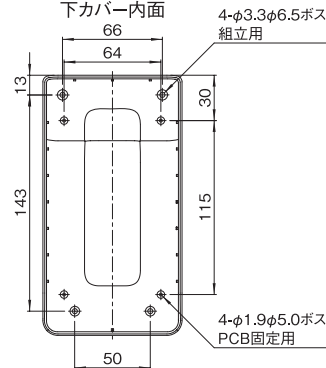

最大サイズ

型番	サイズ	電池ボックス	PCB (mm)		メンブレンスイッチ W × D (mm)
			上カバー	下カバー	
VYS-B0C □ - □ M	S	なし	65 × 99	65 × 97	55.5 × 102.6
VYS-B4C □ - □ M		有	65 × 64	65 × 50	
VYM-B0C □ - □ M	M	なし	80 × 134	77 × 133	69.3 × 131.5
VYM-B3C □ - □ M		有		77 × 76	
VYL-B0C □ - □ M	L	なし	100 × 165	98 × 163	83.3 × 157.3
VYL-B3C □ - □ M		有		98 × 100	

機種内容

在庫区分	型番	サイズ	外形寸法 (mm)			外装色	適合電池 個数	コンタクト ピン	質量 (g)
			Wo	Ho	Do				
取寄品	VYS-B0C0-DM	S	74.2	32	136.2	「ダークグレイ」	-	-	75
	VYS-B0C0-WM					「オフホワイト」			
	VYS-B0C2-DM					「ダークグレイ」			
在庫品	VYS-B4C0-DM	S	74.2	32	136.2	「ダークグレイ」	単 4 形 3 個	-	98
	VYS-B4C0-WM					「オフホワイト」			
	VYS-B4C2-DM					「ダークグレイ」			
取寄品	VYS-B4C2-WM	S	74.2	32	136.2	「オフホワイト」	単 4 形 3 個	2 個 容量 15A まで	100
	VYM-B0C0-DM					「ダークグレイ」			
	VYM-B0C0-WM					「オフホワイト」			
取寄品	VYM-B0C2-DM	M	92.2	39	172.2	「ダークグレイ」	-	-	158
	VYM-B0C2-WM					「オフホワイト」			
	VYM-B3C0-DM					「ダークグレイ」			
在庫品	VYM-B3C0-WM	M	92.2	39	172.2	「オフホワイト」	単 3 形 3 個	-	170
	VYM-B3C2-DM					「ダークグレイ」			
	VYM-B3C2-WM					「オフホワイト」			
取寄品	VYL-B0C0-DM	L	110.2	47	206.2	「ダークグレイ」	-	-	235
	VYL-B0C0-WM					「オフホワイト」			
	VYL-B0C2-DM					「ダークグレイ」			
在庫品	VYL-B0C2-WM	L	110.2	47	206.2	「オフホワイト」	単 3 形 3 個	2 個 容量 15A まで	235
	VYL-B3C0-DM					「ダークグレイ」			
	VYL-B3C0-WM					「オフホワイト」			
取寄品	VYL-B3C2-DM	L	110.2	47	206.2	「ダークグレイ」	単 3 形 3 個	2 個 容量 15A まで	170
	VYL-B3C2-WM					「オフホワイト」			
	VYL-B3C2-DM					「ダークグレイ」			
取寄品	VYL-B3C2-WM	L	110.2	47	206.2	「オフホワイト」	単 3 形 3 個	2 個 容量 15A まで	255
	VYL-B3C2-DM					「ダークグレイ」			
	VYL-B3C2-WM					「オフホワイト」			

VYS-B□C□-□M

VYS-B0C□-□M
(電池ボックスなしの機種)

VYS-B4C□-□M
(電池ボックス有の機種)

VYM-B□C□-□M

VYM-B0C□-□M
(電池ボックスなしの機種)

VYM-B3C□-□M
(電池ボックス有の機種)

外観寸法図

単位 mm