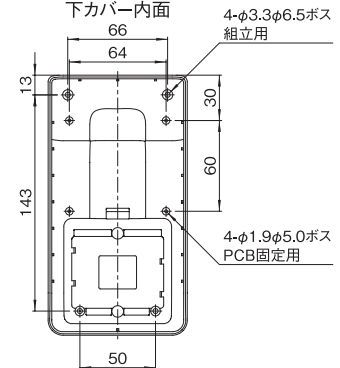

最大サイズ

型番	サイズ	電池ボックス	PCB (mm)		メンブレンスイッチ W × D (mm)
			上カバー	下カバー	
VYS-B0C □ - □ M	S	なし	65 × 99	65 × 97	55.5 × 102.6
VYS-B4C □ - □ M		有	65 × 64	65 × 50	
VYM-B0C □ - □ M	M	なし	80 × 134	77 × 133	69.3 × 131.5
VYM-B3C □ - □ M		有		77 × 76	
VYL-B0C □ - □ M	L	なし	100 × 165	98 × 163	83.3 × 157.3
VYL-B3C □ - □ M		有		98 × 100	

機種内容

在庫区分	型番	サイズ	外形寸法 (mm)			外装色	適合電池 個数	コンタクト ピン	質量 (g)
			Wo	Ho	Do				
取寄品	VYS-B0C0-DM	S	74.2	32	136.2	「ダークグレイ」	-	-	75
	VYS-B0C0-WM					「オフホワイト」			
	VYS-B0C2-DM					「ダークグレイ」			
在庫品	VYS-B4C0-DM	S	74.2	32	136.2	「ダークグレイ」	単 4 形 3 個	-	98
	VYS-B4C0-WM					「オフホワイト」			
	VYS-B4C2-DM					「ダークグレイ」			
取寄品	VYS-B4C2-WM	S	74.2	32	136.2	「オフホワイト」	単 4 形 3 個	2 個 容量 15A まで	100
	VYM-B0C0-DM					「ダークグレイ」			
	VYM-B0C0-WM					「オフホワイト」			
取寄品	VYM-B0C2-DM	M	92.2	39	172.2	「ダークグレイ」	-	-	158
	VYM-B0C2-WM					「オフホワイト」			
	VYM-B3C0-DM					「ダークグレイ」			
在庫品	VYM-B3C0-WM	M	92.2	39	172.2	「オフホワイト」	単 3 形 3 個	-	170
	VYM-B3C2-DM					「ダークグレイ」			
	VYM-B3C2-WM					「オフホワイト」			
取寄品	VYL-B0C0-DM	L	110.2	47	206.2	「ダークグレイ」	-	-	235
	VYL-B0C0-WM					「オフホワイト」			
	VYL-B0C2-DM					「ダークグレイ」			
在庫品	VYL-B0C2-WM	L	110.2	47	206.2	「オフホワイト」	単 3 形 3 個	2 個 容量 15A まで	235
	VYL-B3C0-DM					「ダークグレイ」			
	VYL-B3C0-WM					「オフホワイト」			
取寄品	VYL-B3C2-DM	L	110.2	47	206.2	「ダークグレイ」	単 3 形 3 個	2 個 容量 15A まで	170
	VYL-B3C2-WM					「オフホワイト」			
	VYL-B3C2-DM					「ダークグレイ」			
取寄品	VYL-B3C2-WM	L	110.2	47	206.2	「オフホワイト」	単 3 形 3 個	2 個 容量 15A まで	255
	VYL-B3C2-DM					「ダークグレイ」			
	VYL-B3C2-WM					「オフホワイト」			

VYS-B□C□-□M

VYS-B0C□-□M
(電池ボックスなしの機種)

VYS-B4C□-□M
(電池ボックス有の機種)

VYM-B□C□-□M

VYM-B0C□-□M
(電池ボックスなしの機種)

VYM-B3C□-□M
(電池ボックス有の機種)

外観寸法図

単位 mm