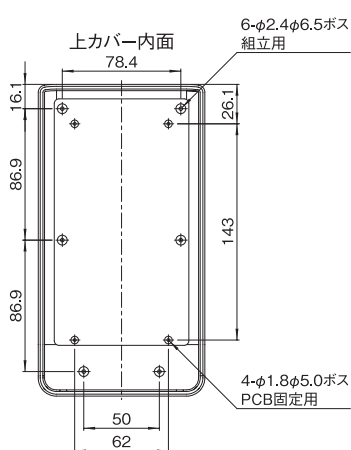

VYL-B3C□-□M
(電池ボックス有の機種)