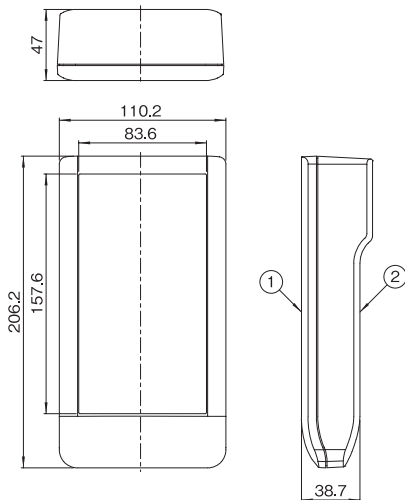

外観寸法図

単位 mm

VYL-B□C□-□M

コンタクトピン有の機種
(VY□-B□C□2-□M)