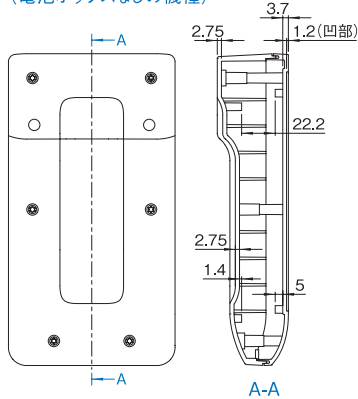

VYL-B0C□-□M
(電池ボックスなしの機種)