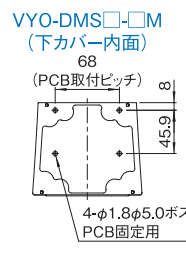

VYO SERIES コンタクトピン／スプリングコンタクト

RoHS
対応品

販売単位
1個

特徴

- ダテックコンパクトのコンタクトピン有機種と、デスクステーションのスプリングコンタクト有機種のスペア部品です。
- 電流状態／接触が悪くなった場合等に、取替えが可能です。

機種内容

在庫区分	型番	品名	個数	色・外装処理	仕様	適合ケース / オプション	質量 (g)
取寄品	VYO-CP	コンタクトピン	1		容量 15A まで	VY□-B□ C2-□ M	1
	VYO-SC	スプリングコンタクト	1	金めっき	容量 15A まで、動作力 1.7N ハフトラベル (ストローク) 1.5mm	VYO-D□ S2-□ M	1

VYO SERIES デスクステーション

RoHS
対応品

販売単位
1個

特徴

- 卓上保管用の台です
- 卓上に置いた状態で通電が可能なスプリングコンタクト付の機種と、なしの機種があります。
- スプリングコンタクト付の機種は、充電及びデータ送信に最適です。

構成内容

名称	個数	材質 / 仕様	色・外装処理
デスクステーション	1	UL94V-0 適合 ASA+PC-FR	● 型番末尾 DM 「ダークグレイ」 ● 型番末尾 WM 「オフホワイト」
下カバー	1		
スプリングコンタクト	0/2 ※	容量 15A まで、動作力 1.7N ハフトラベル (ストローク) 1.5mm	金めっき
フィート	4	ゴム	「透明」

付属品 下カバー固定用ねじ (ステンレス製トルクスねじ T10)
※ VYO-D□ S0-□ M 0個 VYO-D□ S2-□ M 2個

機種内容

在庫区分	型番	サイズ	外装色	スプリング コンタクト	適合ケース	質量 (g)
取寄品	VYO-DSS0-DM	S	「ダークグレイ」	-	VYS-B□ C0-□ M	90
	VYO-DSS0-WM		「オフホワイト」			
	VYO-DSS2-DM		「ダークグレイ」	2個		
	VYO-DSS2-WM		「オフホワイト」			
	VYO-DMS0-DM	M	「ダークグレイ」	-	VYM-B□ C0-□ M	158
	VYO-DMS0-WM		「オフホワイト」			
	VYO-DMS2-DM		「ダークグレイ」	2個		
	VYO-DMS2-WM		「オフホワイト」			
	VYO-DLS0-DM	L	「ダークグレイ」	-	VYL-B□ C0-□ M	264
	VYO-DLS0-WM		「オフホワイト」			
	VYO-DLS2-DM		「ダークグレイ」	2個		
	VYO-DLS2-WM		「オフホワイト」			

取付寸法図

単位 mm

VYO SERIES ウォールホルダー

RoHS
対応品

販売単位
1個

特徴

- 壁掛保管用のホルダーです。
- 下部に開口部が設けられているので、ケース収納時に下方からケーブルの入線が可能な構造になっています。

構成内容

名称	個数	材質	色・外装処理
ウォールホルダー	1	UL94V-0 適合 ASA+PC-FR	● 型番末尾 DM 「ダークグレイ」 ● 型番末尾 WM 「オフホワイト」

機種内容

在庫区分	型番	サイズ	外装色	適合ケース	質量 (g)				
取寄品	VYO-WSS0-DM	S	「ダークグレイ」	VYS シリーズ全機種	42				
	VYO-WSS0-WM		「オフホワイト」						
	VYO-WMS0-DM	M	「ダークグレイ」			VYM シリーズ全機種	75		
	VYO-WMS0-WM		「オフホワイト」						
	VYO-WLS0-DM	L	「ダークグレイ」					VYL シリーズ全機種	110
	VYO-WLS0-WM		「オフホワイト」						

VYO SERIES フィート

RoHS
対応品

販売単位
2個

特徴

- 卓上型として使用する場合に取付け、ゴム製の足です。
- 滑り止めに役立ちます。
- 接着剥付きで、所定の位置に固定します。

構成内容

名称	個数	材質	色・外装処理
フィート	2	ゴム	「透明」

機種内容

在庫区分	型番	適合ケース	質量 (g)
取寄品	VYO-RF	VYS VYM VYL	1