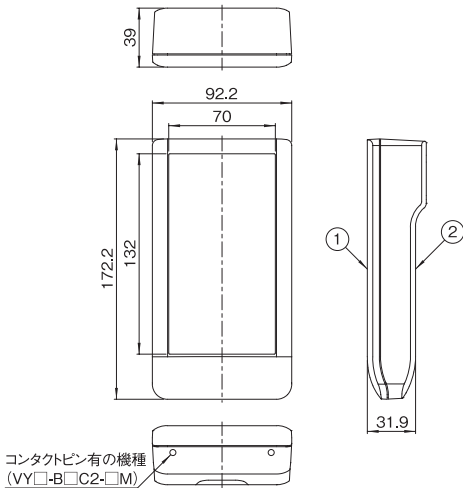

最大サイズ

型番	サイズ	電池ボックス	PCB (mm)		メンブレンスイッチ W × D (mm)
			上カバー	下カバー	
VYS-B0C □ - □ M	S	なし	65 × 99	65 × 97	55.5 × 102.6
VYS-B4C □ - □ M		有	65 × 64	65 × 50	
VYM-B0C □ - □ M	M	なし	80 × 134	77 × 133	69.3 × 131.5
VYM-B3C □ - □ M		有		77 × 76	
VYL-B0C □ - □ M	L	なし	100 × 165	98 × 163	83.3 × 157.3
VYL-B3C □ - □ M		有		98 × 100	

機種内容

在庫区分	型番	サイズ	外形寸法 (mm)			外装色	適合電池 個数	コンタクト ピン	質量 (g)
			Wo	Ho	Do				
取寄品	VYS-B0C0-DM	S	74.2	32	136.2	「ダークグレイ」	-	-	75
	VYS-B0C0-WM					「オフホワイト」			
	VYS-B0C2-DM					「ダークグレイ」			
在庫品	VYS-B4C0-DM	S	74.2	32	136.2	「ダークグレイ」	単 4 形 3 個	-	98
	VYS-B4C0-WM					「オフホワイト」			
	VYS-B4C2-DM					「ダークグレイ」			
取寄品	VYS-B4C2-WM	S	74.2	32	136.2	「オフホワイト」	単 4 形 3 個	2 個 容量 15A まで	100
	VYM-B0C0-DM					「ダークグレイ」			
	VYM-B0C0-WM					「オフホワイト」			
取寄品	VYM-B0C2-DM	M	92.2	39	172.2	「ダークグレイ」	-	-	158
	VYM-B0C2-WM					「オフホワイト」			
	VYM-B3C0-DM					「ダークグレイ」			
在庫品	VYM-B3C0-WM	M	92.2	39	172.2	「オフホワイト」	単 3 形 3 個	-	170
	VYM-B3C2-DM					「ダークグレイ」			
	VYM-B3C2-WM					「オフホワイト」			
取寄品	VYL-B0C0-DM	L	110.2	47	206.2	「ダークグレイ」	-	-	235
	VYL-B0C0-WM					「オフホワイト」			
	VYL-B0C2-DM					「ダークグレイ」			
在庫品	VYL-B0C2-WM	L	110.2	47	206.2	「オフホワイト」	単 3 形 3 個	2 個 容量 15A まで	235
	VYL-B3C0-DM					「ダークグレイ」			
	VYL-B3C0-WM					「オフホワイト」			
取寄品	VYL-B3C2-DM	L	110.2	47	206.2	「ダークグレイ」	単 3 形 3 個	2 個 容量 15A まで	170
	VYL-B3C2-WM					「オフホワイト」			
	VYL-B3C2-DM					「ダークグレイ」			
取寄品	VYL-B3C2-WM	L	110.2	47	206.2	「オフホワイト」	単 3 形 3 個	2 個 容量 15A まで	255
	VYL-B3C2-DM					「ダークグレイ」			
	VYL-B3C2-WM					「オフホワイト」			

VYS-B□C□-□M

VYS-B0C□-□M
(電池ボックスなしの機種)

VYS-B4C□-□M
(電池ボックス有の機種)

VYM-B□C□-□M

VYM-B0C□-□M
(電池ボックスなしの機種)

VYM-B3C□-□M
(電池ボックス有の機種)

外観寸法図

単位 mm