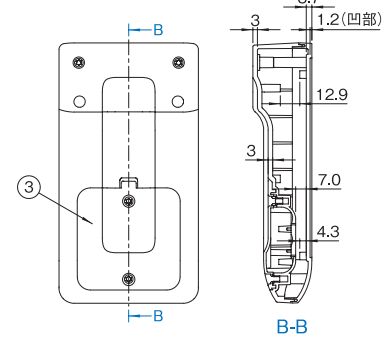

最大サイズ

型番	サイズ	電池ボックス	PCB (mm)		メンブレンスイッチ W × D (mm)
			上カバー	下カバー	
VYS-B0C □ - □ M	S	なし	65 × 99	65 × 97	55.5 × 102.6
VYS-B4C □ - □ M		有	65 × 64	65 × 50	
VYM-B0C □ - □ M	M	なし	80 × 134	77 × 133	69.3 × 131.5
VYM-B3C □ - □ M		有		77 × 76	
VYL-B0C □ - □ M	L	なし	100 × 165	98 × 163	83.3 × 157.3
VYL-B3C □ - □ M		有		98 × 100	

機種内容

在庫区分	型番	サイズ	外形寸法 (mm)			外装色	適合電池 個数	コンタクト ピン	質量 (g)
			Wo	Ho	Do				
取寄品	VYS-B0C0-DM	S	74.2	32	136.2	「ダークグレイ」	-	-	75
	VYS-B0C0-WM					「オフホワイト」			
	VYS-B0C2-DM					「ダークグレイ」			
在庫品	VYS-B4C0-DM	S	74.2	32	136.2	「ダークグレイ」	単 4 形 3 個	-	98
	VYS-B4C0-WM					「オフホワイト」			
	VYS-B4C2-DM					「ダークグレイ」			
取寄品	VYS-B4C2-WM	S	74.2	32	136.2	「オフホワイト」	単 4 形 3 個	2 個 容量 15A まで	100
	VYM-B0C0-DM					「ダークグレイ」			
	VYM-B0C0-WM					「オフホワイト」			
取寄品	VYM-B0C2-DM	M	92.2	39	172.2	「ダークグレイ」	-	-	158
	VYM-B0C2-WM					「オフホワイト」			
	VYM-B3C0-DM					「ダークグレイ」			
在庫品	VYM-B3C0-WM	M	92.2	39	172.2	「オフホワイト」	単 3 形 3 個	-	170
	VYM-B3C2-DM					「ダークグレイ」			
	VYM-B3C2-WM					「オフホワイト」			
取寄品	VYL-B0C0-DM	L	110.2	47	206.2	「ダークグレイ」	-	-	235
	VYL-B0C0-WM					「オフホワイト」			
	VYL-B0C2-DM					「ダークグレイ」			
在庫品	VYL-B0C2-WM	L	110.2	47	206.2	「オフホワイト」	単 3 形 3 個	2 個 容量 15A まで	235
	VYL-B3C0-DM					「ダークグレイ」			
	VYL-B3C0-WM					「オフホワイト」			
取寄品	VYL-B3C2-DM	L	110.2	47	206.2	「ダークグレイ」	単 3 形 3 個	2 個 容量 15A まで	170
	VYL-B3C2-WM					「オフホワイト」			
	VYL-B3C2-DM					「ダークグレイ」			
取寄品	VYL-B3C2-WM	L	110.2	47	206.2	「オフホワイト」	単 3 形 3 個	2 個 容量 15A まで	255
	VYL-B3C2-DM					「ダークグレイ」			
	VYL-B3C2-WM					「オフホワイト」			

VYS-B□C□-□M

VYS-B0C□-□M
(電池ボックスなしの機種)

VYS-B4C□-□M
(電池ボックス有の機種)

VYM-B□C□-□M

VYM-B0C□-□M
(電池ボックスなしの機種)

VYM-B3C□-□M
(電池ボックス有の機種)

外観寸法図

単位 mm

VYL-B□C□-□M

コンタクトピン有の機種
(VY□-B□C□2-□M)

VYL-B0C□-□M
(電池ボックスなしの機種)

VYL-B3C□-□M
(電池ボックス有の機種)

VYO SERIES 電池金具

特徴

- ダテックコンパクト専用の電池金具です。
- マイナス面がばねになっており、プラスとマイナスの判別が容易です。
- 電池金具は、はめ込み式のため容易に取り付けできます。

構成内容