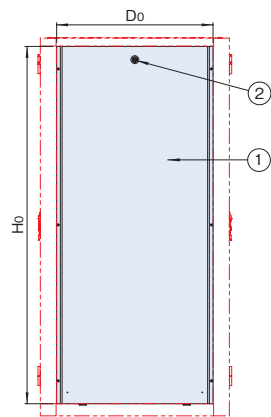

## 構成内容

照番	名称	個数	材質	色・外装処理
1	ノーマルねじ止め側板	1	鋼板 t0.8	●型番末尾B 「ブラック」N1.0レーザーサテン塗装 ●型番末尾W 「ホワイトグレイ」7.5Y7.4/0.8レーザーサテン塗装
2	クリップ式コインロック	1	ステンレス鋼等	「シルバー」

※1 一部のパーツ及びねじ類を省略しています。

付属品 取付用ねじ

## 機種内容

在庫区分	型番(色)		外形寸法(mm)			適合ラックシリーズ名 (適合機種サイズmm)	質量(kg)
	ブラック	ホワイトグレイ	W <sub>0</sub>	H <sub>0</sub>	D <sub>0</sub>		
受注品	SSO2-42A0SFN1B	SSO2-42A0SFN1W	1890	10.7	827	SSR2-SSRG(H2000 D1000)	11.8
	SSO2-42B0SFN1B	SSO2-42B0SFN1W			927	SSR2-SSRG(H2000 D1100)	13.0
	SSO2-42C0SFN1B	SSO2-42C0SFN1W	1027	SSR2-SSRG(H2000 D1200)	14.5		
	SSO2-46A0SFN1B	SSO2-46A0SFN1W	827	SSR2-SSRG(H2200 D1000)	13.0		
	SSO2-46B0SFN1B	SSO2-46B0SFN1W	927	SSR2-SSRG(H2200 D1100)	14.3		
	SSO2-46C0SFN1B	SSO2-46C0SFN1W	1027	SSR2-SSRG(H2000 D1200)	16.0		

## 外觀寸法図

単位 mm