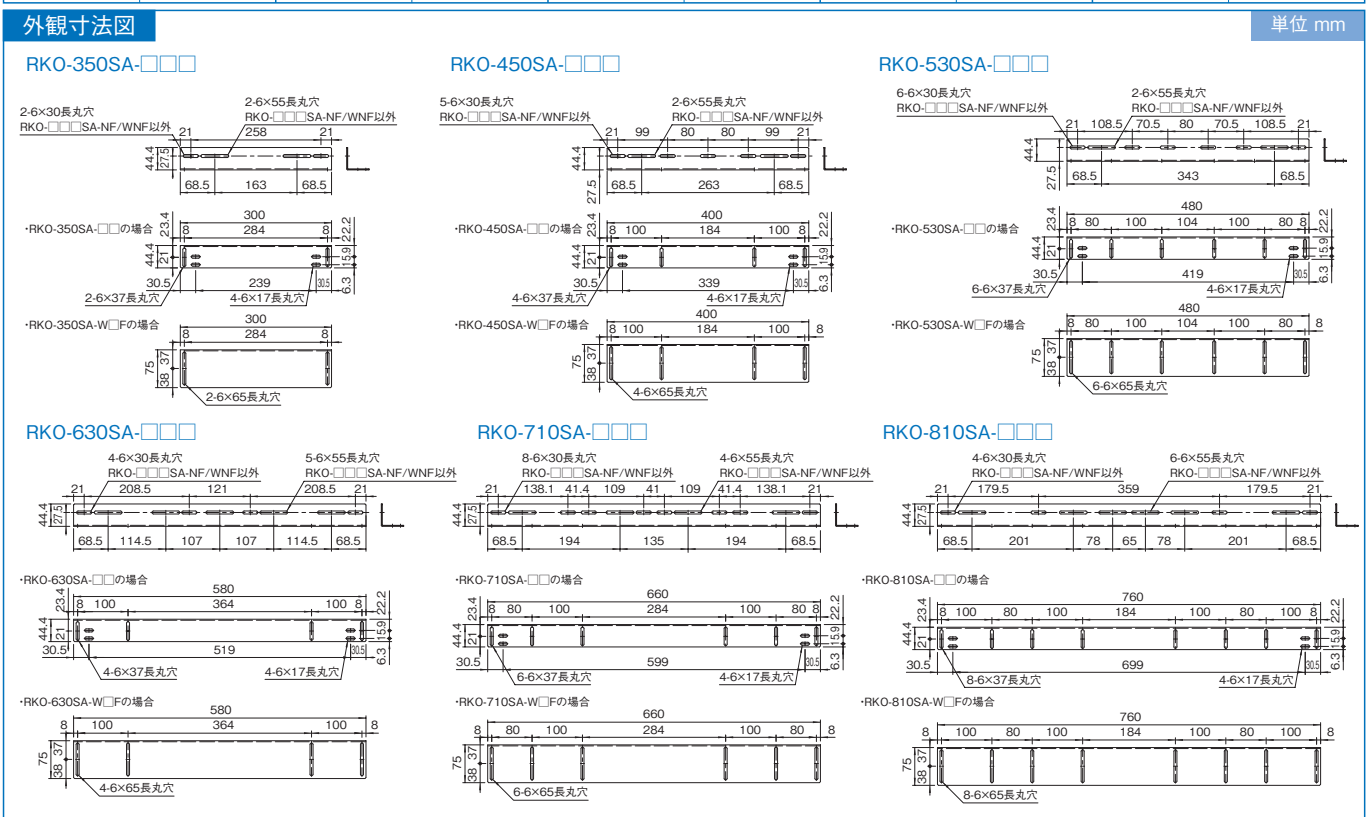

*1 RKO-□□□□の場合44.4mm RKO-□□□□-W□□Fの場合75mm *2 RKO-□□□□SA-NF/WNFの場合は取り付けできません。
*3 ラックのHフレームに対して直接取り付けられる機種を表しています。ガイドマウントフレームを取り付けることにより適合するサポートアングルより短い機種でも取り付けできます。RPCシリーズへの取り付けにはガイドマウントフレーム等が必要になります。

搭載可能質量

型番	搭載可能質量(kg/2本)	型番	搭載可能質量(kg/2本)	型番	搭載可能質量(kg/2本)	型番	搭載可能質量(kg/2本)	型番	搭載可能質量(kg/2本)
RKO-350SA-HA	40	RKO-350SA-NF	45	RKO-350SA-HF	45	RKO-350SA-WNF	45	RKO-350SA-WHF	45
RKO-450SA-HA		RKO-450SA-NF		RKO-450SA-HF		RKO-450SA-WNF		RKO-450SA-WHF	
RKO-530SA-HA		RKO-530SA-NF		RKO-530SA-HF		RKO-530SA-WNF		RKO-530SA-WHF	
RKO-630SA-HA		RKO-630SA-NF		RKO-630SA-HF		RKO-630SA-WNF		RKO-630SA-WHF	
RKO-710SA-HA		RKO-710SA-NF		RKO-710SA-HF		RKO-710SA-WNF		RKO-710SA-WHF	
RKO-810SA-HA		RKO-810SA-NF		RKO-810SA-HF		RKO-810SA-WNF		RKO-810SA-WHF