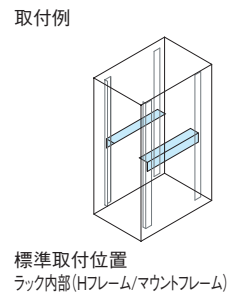

# RKO-SASERIES サポートアングル

- ### 特徴
- 19インチパネルマウントだけでは安全に実装できない機器を支える金具です。
  - 機器全体の重量を平均的に支えることができます。
  - 別売の収納棚を取り付けて運用することができます。
  - RKO-□□SA-W□□はJIS規格のキャビネットラックRKCシリーズ等に対して4箇所ねじ止めできる高さ寸法になっています。

### 構成内容

名称	個数	材質		色・外装処理		
		RKO-□□SA-HA	RKO-□□SA-□F RKO-□□SA-W□F	RKO-□□SA-HA	RKO-□□SA-□F	RKO-□□SA-W□F
サポートアングル	2	アルミ押出型材	鋼板 t2.0	B2アルマイト	「ブラック」塗装	
付属品 取付用ねじ(M5 8本)						

- ### 注意
- 搭載可能質量は静止状態及びサポートアングル2本へ搭載した場合です。