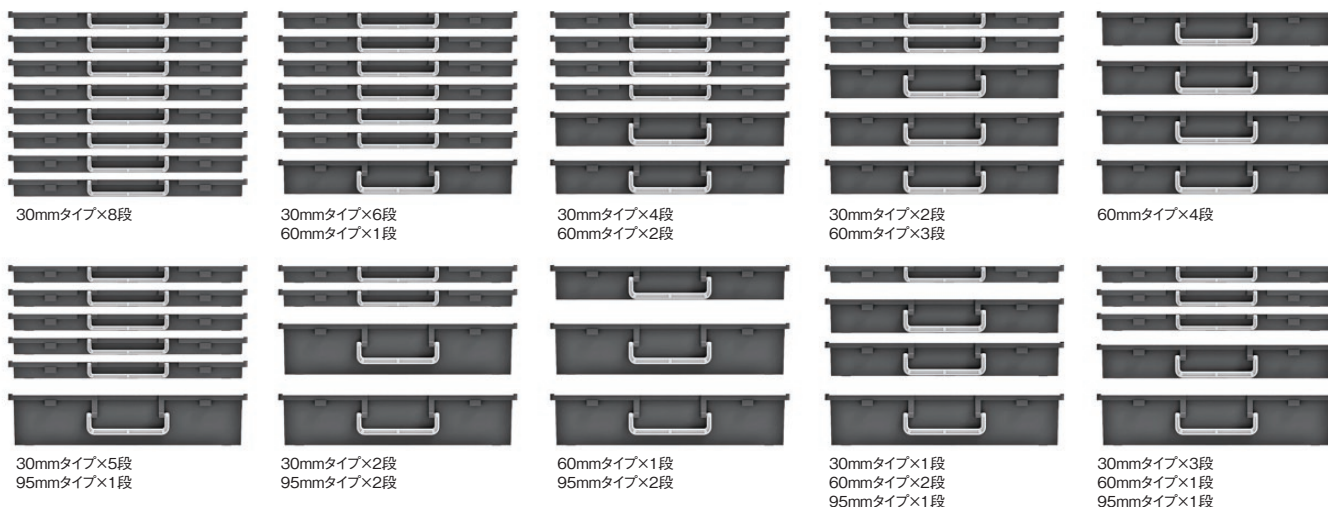

IEX-5140 SERIES 本体

 販売単位
1台

ブラック

特徴

- 上部にトレイが付いています。(トレイの内寸 W460×H40×D243mm)
- オプションの引き出しやボックスをそのまま差し込むことができます。(例えば最小の30mmサイズの引き出しの場合、最大8枚まで)

機種内容

在庫区分	型番	外形寸法(mm)			質量(kg)
		Wo	Ho	Do	
受注品	IEX-5140BED	581	455	381	9.8

※1 表記の寸法は全てご参考寸法になります。

構成内容

引き出し×1 フタ×1 ウレタンフォーム×1式(内装有の機種の場合)

※ツールボックス本体とオプションの納期は約3ヶ月掛かります。詳細については最寄の営業所にお問い合わせください。

IEX-5140 SERIES 引き出し/ボックス 組み合わせ例

組み合わせ例

その他のアクセサリ

エクスプローラーケースIEXシリーズ用の下記のアクセサリが使用できます。詳細についてはエクスプローラーケースの掲載ページでご確認ください。