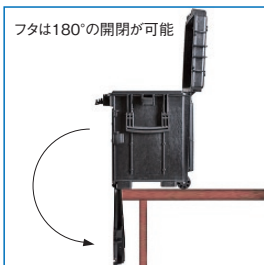

IEX-5140 SERIES エクスプローラーケース オールインワンツールボックス

IP67

 販売単位
1台

ブラック

修理やメンテナンスのプロ向けツールボックス 引き出しは3サイズの組み合わせが可能

特徴

- IP67に適合した防塵・防水型のトランクケースです。
- 伸縮ハンドル付なので、持ち運びが容易にできます。
- 本体に別売の引き出しやボックスを組み合わせることで目的のツールボックスを構築できます。
- 水没の危険性がある場面や、悪天候の場面等で安心して使用できます。
- イタリアならではの卓越したデザインと優れた機能を両立させています。
- 工具、電動工具、部品など、身のまわりの物全般の収納に使用できます。

仕様

- 主要材質 ミネラル強化ポリプロピレン
- 外装色 ブラック
- 防塵・防水性能 IP67適合(水面から1mの深さに30分間水没させても機能に影響を及ぼす程度の浸水がない仕様)
- 使用可能温度: -33°C ~ 90°C
- 取得認証規格 NATO標準規格適合(STANAG 4280(edition2))
Defence Standard 81-41 Level J
RoHS指令対応(欧州議会・理事会指令2002/95/EC)

IEX-5140 SERIES 本体

 販売単位
1台

ブラック

特徴

- 上部にトレイが付いています。(トレイの内寸 W460×H40×D243mm)
- オプションの引き出しやボックスをそのまま差し込むことができます。(例えば最小の30mmサイズの引き出しの場合、最大8枚まで)

機種内容

在庫区分	型番	外形寸法(mm)			質量(kg)
		Wo	Ho	Do	
受注品	IEX-5140BED	581	455	381	9.8