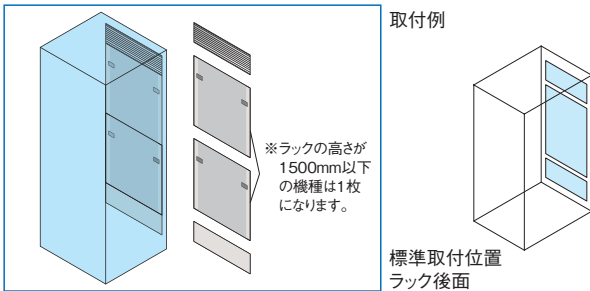

RKOSERIES リヤプレートセット ベンチレーションタイプ

ウイス対策
対応可能

グリッド
購入法
適合

販売単位
1式

ブラック
ホワイトグレイ

注意

- リヤプレートセットはRKCシリーズのラック本体枠と一緒にご依頼ください。別途ご依頼される場合には最寄りの営業所までお問い合わせください。

特徴

- キャビネットラックRKCシリーズのラック本体枠用の放熱穴付の後板のセット品です。
- 工具無しで、簡単に着脱できます。
- 外装色は2色から選択できます。

構成内容

照番	名称	個数	材質	色・外装処理
1	後板	1/2*2	銅板 t1.0	機種内容参照
2	ブラインドパネル	1	銅板 t0.8	
3	ベンチレーションパネル	1	アルミ押出型材	

- ※1 一部のパーツ及びねじ類を省略しています。 付属品 無
- ※2 適合するラック本体枠の高さが750/1000/1250mmの機種は 1枚
適合するラック本体枠の高さが1500/1750/2050/2200mmの機種は 2枚
- ※3 別売品しています。(型番 RVP-1549A / RVP-1549AN1)
- ※4 RKO-□□RSVN1の場合 ブラックアルマイト RKO-□□RSVWGの場合 シルバーアルマイト