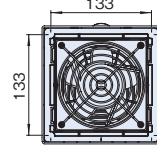

SGFN-1554/1555

取付穴寸法