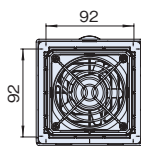

SGFN_{SERIES} グリル付ファン

IP54/55

PSE

販売単位
1個

ライトグレー

※標準品はライトグレー色
(ブラック色は別途お問い合わせ)

特徴

- グリルと防水フィルター付きの換気用ファンです。
- 取付穴に対して、はめ込み後、付属のねじとナットで固定します。
  (※取付穴の板厚が2.5mm未満の場合は、ねじとナットでの固定は不要です。)
- フィルターはグリルから工具無しで簡単に取り出せるので、交換が容易です。
- ラック側面への取り付けを想定しています。
- 防塵防水仕様のシーリング付です。
- 電源は端子台を使用した接続になります。
- グリルはヒンジ式のため、開放後も装着されたままになります。

構成内容

名称	個数	材質	色・外装処理
グリル付ファン	1	樹脂等	「ライトグレー」
付属品	端子台等一式		

機種内容

在庫区分	型番	外形寸法 (mm)			定格電圧 (V)	周波数 (Hz)	最大消費電力 (W)	回転数 (rpm)	最大風量 (m³/hr)	グリル1枚使用時*1 風量 (m³/hr)	グリル2枚使用時*2 風量 (m³/hr)	騒音 (dB)	使用温度範囲 (°C)	耐用年数 (h) ※40°Cの場合	保護等級	質量 (kg)
		W₀	H₀	D₀												
受注品	SGFN-1154	113	112	93	115	50/60	8.5/7.0	3250	21/36	12/20	15/25	34/36	-10~55	61,000	IP54	0.4
	SGFN-1554	157	156	101	115	50/60	11.0/10.0	2600/2900	35/59	23/39	28/48	40/44	-10~55	40,000	IP54	0.8
	SGFN-1555	157	156	101	115	50/60	11.0/10.0	2600/2900	12/20	8/14	9/15	40/44	-10~55	40,000	IP55	0.8
	SGFN-2054	209	208	105	115	50/60	11.0/10.0	2600/2900	70/119	44/75	55/93	43/46	-10~55	40,000	IP54	1.0
	SGFN-2055	209	208	105	115	50/60	11.0/10.0	2600/2900	33/56	23/39	26/44	43/46	-10~55	40,000	IP55	1.0
在庫品	SGFN-2554	258	257	119	115	50/60	35.0/32.0	2700/3200	159/270	128/217	151/257	53/56	-10~55	97,000	IP54	1.4
受注品	SGFN-2555	258	257	119	115	50/60	35.0/32.0	2700/3200	103/175	80/136	87/148	53/56	-10~55	97,000	IP55	1.4

※1 吸気にグリル(SGNシリーズ)を1枚使用したラックの場合 ※2 吸気にグリル(SGNシリーズ)を2枚使用したラックの場合

外観寸法図

※1 取付先のパネルの板厚が2.5mm未満の場合は、ねじとナットの固定は不要です。(穴加工不要)

単位 mm

SGFN-1154

SGFN-1554/1555

SGFN-2054/2055

SGFN-2554/2555

風量・静圧特性

SGFN-1154

SGFN-1554

SGFN-1555

— グリル付ファンSGFNシリーズ
— グリルSGNシリーズ(御参考 圧力損失)

SGFN-2054

SGFN-2055

SGFN-2554

SGFN-2555