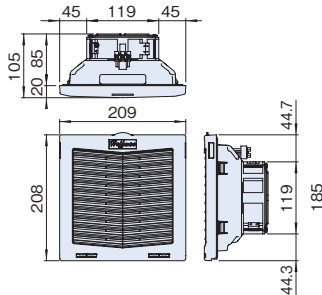

SGFN-2054/2055