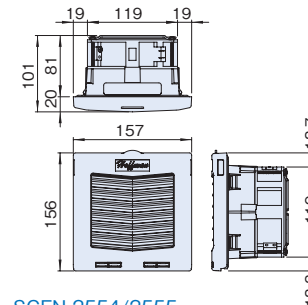

取付穴寸法

SGFN-1554/1555