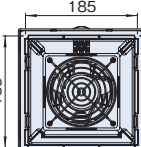

SGFN-2054/2055