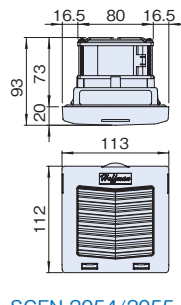

SGFN_{SERIES} グリル付ファン

IP54/55

PSE

販売単位
1個

ライトグレー

※標準品はライトグレー色
(ブラック色は別途お問い合わせ)

特徴

- グリルと防水フィルター付きの換気用ファンです。
- 取付穴に対して、はめ込み後、付属のねじとナットで固定します。
  (※取付穴の板厚が2.5mm未満の場合は、ねじとナットでの固定は不要です。)
- フィルターはグリルから工具無しで簡単に取り出せるので、交換が容易です。
- ラック側面への取り付けを想定しています。
- 防塵防水仕様のシーリング付です。
- 電源は端子台を使用した接続になります。
- グリルはヒンジ式のため、開放後も装着されたままになります。

構成内容

名称	個数	材質	色・外装処理
グリル付ファン	1	樹脂等	「ライトグレー」
付属品	端子台等一式		

機種内容

在庫区分	型番	外形寸法 (mm)			定格電圧 (V)	周波数 (Hz)	最大消費電力 (W)	回転数 (rpm)	最大風量 (m³/hr)	グリル1枚使用時*1 風量 (m³/hr)	グリル2枚使用時*2 風量 (m³/hr)	騒音 (dB)	使用温度範囲 (°C)	耐用年数 (h) ※40°Cの場合	保護等級	質量 (kg)
		W₀	H₀	D₀												
受注品	SGFN-1154	113	112	93	115	50/60	8.5/7.0	3250	21/36	12/20	15/25	34/36	-10~55	61,000	IP54	0.4
	SGFN-1554	157	156	101	115	50/60	11.0/10.0	2600/2900	35/59	23/39	28/48	40/44	-10~55	40,000	IP54	0.8
	SGFN-1555	157	156	101	115	50/60	11.0/10.0	2600/2900	12/20	8/14	9/15	40/44	-10~55	40,000	IP55	0.8
	SGFN-2054	209	208	105	115	50/60	11.0/10.0	2600/2900	70/119	44/75	55/93	43/46	-10~55	40,000	IP54	1.0
	SGFN-2055	209	208	105	115	50/60	11.0/10.0	2600/2900	33/56	23/39	26/44	43/46	-10~55	40,000	IP55	1.0
在庫品	SGFN-2554	258	257	119	115	50/60	35.0/32.0	2700/3200	159/270	128/217	151/257	53/56	-10~55	97,000	IP54	1.4
受注品	SGFN-2555	258	257	119	115	50/60	35.0/32.0	2700/3200	103/175	80/136	87/148	53/56	-10~55	97,000	IP55	1.4

※1 吸気にグリル(SGNシリーズ)を1枚使用したラックの場合 ※2 吸気にグリル(SGNシリーズ)を2枚使用したラックの場合

外観寸法図

※1 取付先のパネルの板厚が2.5mm未満の場合は、ねじとナットの固定は不要です。(穴加工不要)

単位 mm

SGFN-1154

SGFN-1554/1555

SGFN-2054/2055

SGFN-2554/2555

風量・静圧特性

SGFN-1154

SGFN-1554

SGFN-1555

— グリル付ファンSGFNシリーズ
— グリルSGNシリーズ(御参考 圧力損失)

SGFN-2054

SGFN-2055

SGFN-2554

SGFN-2555