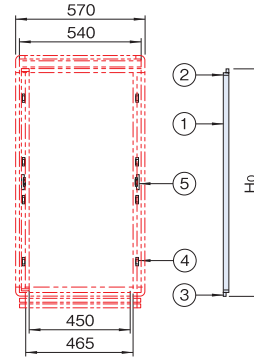

FDO_{SERIES} 開閉式パネルエッジフレーム

アルミ 販売単位 2本 **ダークビーバー** ホワイトグレイ

取付例

標準取付位置
ラック前面

特徴

- パネル、機器等のねじ止め部分を隠すことができます。

構成内容

照番	名称	個数	材質	色・外装処理
1	パネルエッジフレーム	2	アルミ 押出形材	●型番末尾B [ダークビーバー]2.5Y3.8/1.7メラミン塗装 ●型番末尾W [ホワイトグレイ]7.5Y7.4/0.8メラミン塗装
2	コーナーキャップ	対称計4	ABS	[ダークビーバー]
3	ドア軸セット	2セット	—	—
4	ロックパネ	機種内容 参照	銅板	ニッケルめっき
5	センター軸セット	機種内容 参照	—	—

※一部のパーツ及びねじ類を省略しています。 付属品 無

機種内容

在庫区分	型番(色)		外形寸法(mm)			ロックパネ 個数	センター軸 個数	適合ラックシリーズ名 (適合機種サイズmm)	質量 (kg/2本)
	ダークビーバー	ホワイトグレイ	W ₀	H ₀	D ₀				
在庫品	FDO-0750DFB	FDO-0750DFBW	627	42	21.5	4	—	FDC(H750)	0.9
	FDO-1000DFB	FDO-1000DFBW	877					FDC(H1000)	1.2
	FDO-1250DFB	FDO-1250DFBW	1127					FDC(H1250)	1.4
	FDO-1500DFB	FDO-1500DFBW	1377					FDC(H1500)	1.9
	FDO-1750DFB	FDO-1750DFBW	1627			FDC(H1750)	2.2		
	FDO-2000DFB	FDO-2000DFBW	1877			FDC(H2000)	2.6		

外観寸法図

単位 mm

実装例