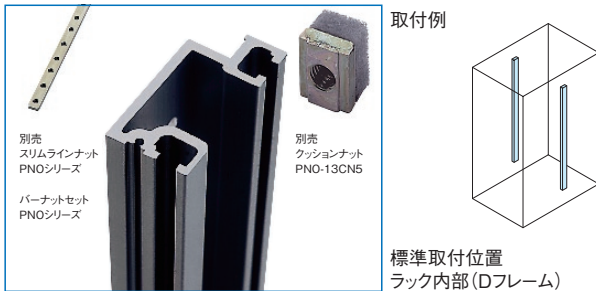

FDO_{SERIES} ガイドマウントフレーム

ねじ付 アルミ 販売単位 1本

特徴

- ラック本体の構成部品のガイドマウントフレームと同一の製品です。
- 取り付けることにより、奥行長さが異なるサポートアングル等が取り付けできます。
- 2箇所の特設溝にはクッションナット、バーナットセット、スリムラインナットが挿入できます。

構成内容

名称	個数	材質	色・外装処理
ガイドマウントフレーム	1	アルミ押出形材	B2アルマイト

付属品 取付用ねじ(M5)

機種内容

在庫区分	型番	外形寸法 (mm)			適合ラックシリーズ名 (適合機種サイズmm)	質量 (kg)
		W ₀	H ₀	D ₀		
組立品	FDO-0750GF	25	630	50	FDC(H750) HOLZ	0.6
	FDO-1000GF		880		FDC(H1000)	0.9
	FDO-1250GF		1130		FDC(H1250)	1.1
	FDO-1500GF		1380		FDC(H1500)	1.4
	FDO-1750GF		1630		FDC(H1750)	1.6
	FDO-2000GF		1880		FDC(H2000)	1.9