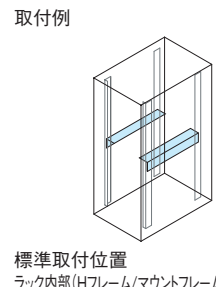

RKO-SASERIES サポートアングル

- ### 特徴
- 19インチパネルマウントだけでは安全に実装できない機器を支える金具です。
 - 機器全体の重量を平均的に支えることができます。
 - 別売の収納棚を取り付けて運用することができます。
 - RKO-□□SA-W□□はJIS規格のキャビネットラックRKCシリーズ等に対して4箇所ねじ止めできる高さ寸法になっています。

構成内容

名称	個数	材質		色・外装処理		
		RKO-□□SA-HA	RKO-□□SA-□F RKO-□□SA-W□F	RKO-□□SA-HA	RKO-□□SA-□F	RKO-□□SA-W□F
サポートアングル	2	アルミ押出型材	鋼板 t2.0	B2アルマイト	「ブラック」塗装	
付属品 取付用ねじ(M5 8本)						

- ### 注意
- 搭載可能質量は静止状態及びサポートアングル2本へ搭載した場合です。

機種内容

在庫区分	型番					外形寸法(mm)			主要適合棚型番*2	適合ラックシリーズ名 (適合機種サイズmm)*3	質量(kg/2本)					
	棚取付穴有 アルミ製	棚取付穴無 スチール製	棚取付穴有 スチール製	棚取付穴無 スチール製	JIS	Wo	Ho	Do			HA	NF	HF	WNF	WHF	
在庫品	RKO-350SA-HA	RKO-350SA-NF	RKO-350SA-HF	RKO-350SA-WNF	RKO-350SA-WHF	44.4	44.4*1	75*1	300	RAKS-1235□□W	—	0.4	0.8	0.8	1.2	1.2
	RKO-450SA-HA	RKO-450SA-NF	RKO-450SA-HF	RKO-450SA-WNF	RKO-450SA-WHF				400	RAKS-1235□□W RAKS-1245□□W RWF2-2638□□ RWF2-2648□□ NPWS-4439-□□ NPWS-4451-□□	RKC(D450) RJC(D450)	0.6	1.0	1.0	1.4	1.4
	RKO-530SA-HA	RKO-530SA-NF	RKO-530SA-HF	RKO-530SA-WNF	RKO-530SA-WHF				480	RAKS-12□□□□W RWF2-26□□□□ NPWS-4439-□□ NPWS-4451-□□	RKC(D530)	0.6	1.2	1.2	1.8	1.8
	RKO-630SA-HA	RKO-630SA-NF	RKO-630SA-HF	RKO-630SA-WNF	RKO-630SA-WHF				580	RAKS-12□□□□W RWF2-26□□□□ NPWS-44□□□□	DIG(D630) RKC(D630) RJC(D630) RKDN(D800)	0.8	1.6	1.6	2.2	2.2
	RKO-710SA-HA	RKO-710SA-NF	RKO-710SA-HF	RKO-710SA-WNF	RKO-710SA-WHF				660		DIG(D710) RKC(D710) RKDN(D880)	1.0	1.8	1.8	2.4	2.4
	RKO-810SA-HA	RKO-810SA-NF	RKO-810SA-HF	RKO-810SA-WNF	RKO-810SA-WHF				760	RKC(D810) RKDN(D980)	1.0	2.0	2.0	2.8	2.8	