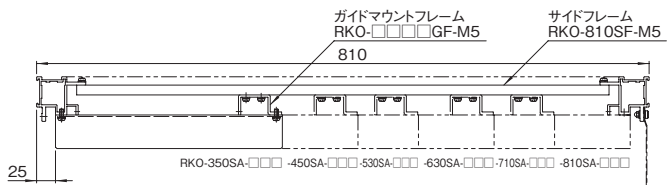

RKO-SAsERIES サポートアングル

RoHS
対応品

ねじ付

アルミ

スチール

販売単位
2本

ブラック

実装例

単位 mm

RKCシリーズ