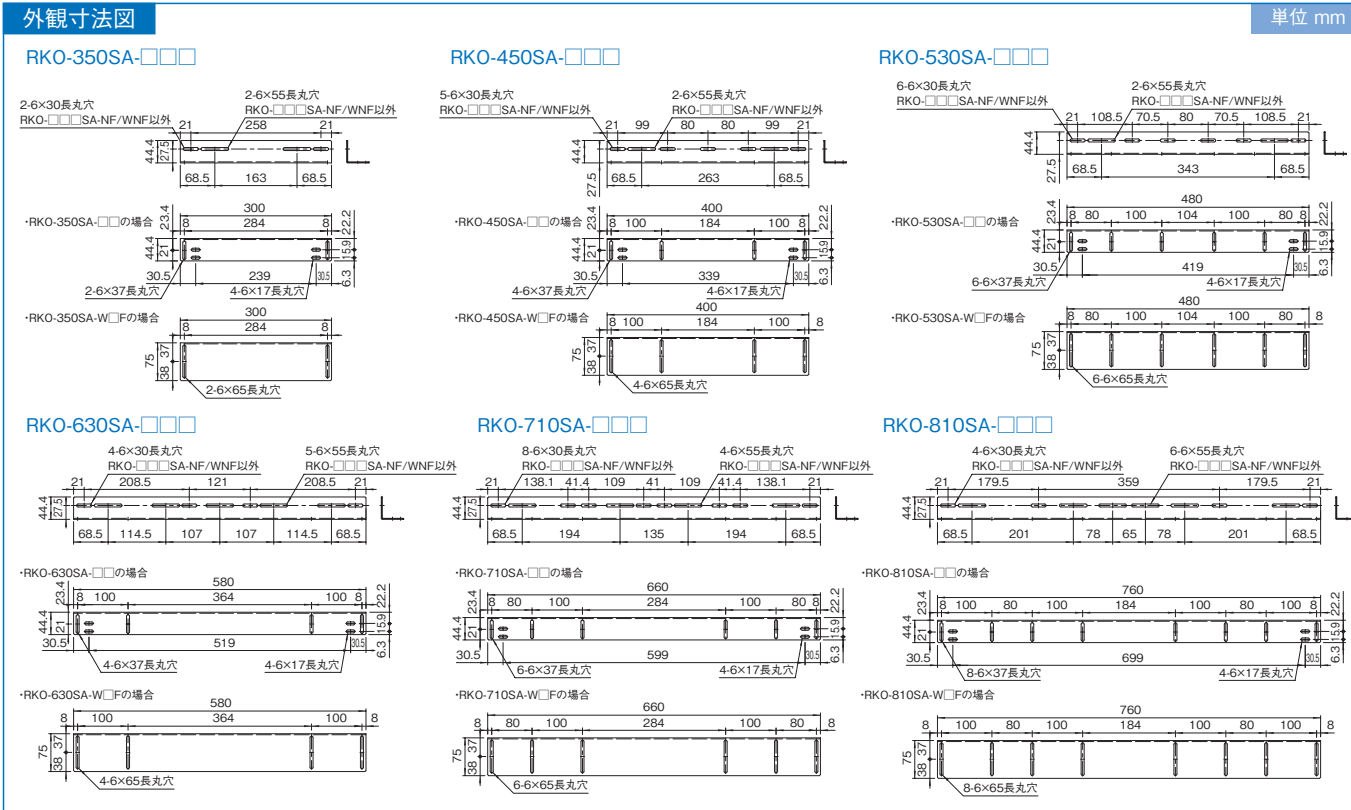

*1 RKO-□□□□の場合44.4mm RKO-□□□□-W□□Fの場合75mm *2 RKO-□□□□SA-NF/WNFの場合は取り付けできません。
*3 ラックのHフレームに対して直接取り付けられる機種を表しています。ガイドマウントフレームを取り付けることにより適合するサポートアングルより短い機種でも取り付けできます。RPCシリーズへの取り付けにはガイドマウントフレーム等が必要になります。

搭載可能質量

型番	搭載可能質量(kg/2本)	型番	搭載可能質量(kg/2本)	型番	搭載可能質量(kg/2本)	型番	搭載可能質量(kg/2本)	型番	搭載可能質量(kg/2本)
RKO-350SA-HA	40	RKO-350SA-NF	45	RKO-350SA-HF	45	RKO-350SA-WNF	45	RKO-350SA-WHF	45
RKO-450SA-HA		RKO-450SA-NF		RKO-450SA-HF		RKO-450SA-WNF		RKO-450SA-WHF	
RKO-530SA-HA		RKO-530SA-NF		RKO-530SA-HF		RKO-530SA-WNF		RKO-530SA-WHF	
RKO-630SA-HA		RKO-630SA-NF		RKO-630SA-HF		RKO-630SA-WNF		RKO-630SA-WHF	
RKO-710SA-HA		RKO-710SA-NF		RKO-710SA-HF		RKO-710SA-WNF		RKO-710SA-WHF	
RKO-810SA-HA	RKO-810SA-NF	RKO-810SA-HF	RKO-810SA-WNF	RKO-810SA-WHF