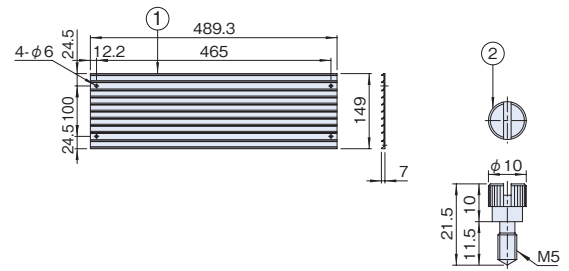

取付例

標準取付位置
19インチパネルマウント部

特徴

- ベンチレーションパネル (RVPシリーズ) と同じアルミ押出型材を使用したパネルです。

構成内容

照番	名称	個数	材質	色・外装処理
1	ブランクパネル	1	アルミ押出型材	B2アルマイト
2	パネルホルドネジ	4	黄銅	ニッケルクロムめっき
3	平座金	4	ポリアミド t0.8	「透明」

付属品 無

機種内容

在庫区分	型番	外形寸法 (mm)			取付規格 ※幅寸法は準拠していません	質量 (kg)
		W ₀	H ₀	D ₀		
在庫品	RBP-1548F-NO	489.3	149 (3J)	7	JIS	0.52
	RBP-1348F-NO		132.6 (3U)		EIA	

※1 ワイドピッチには対応していません。

外観寸法図

単位 mm

RBP-1549A

RBP-1349A