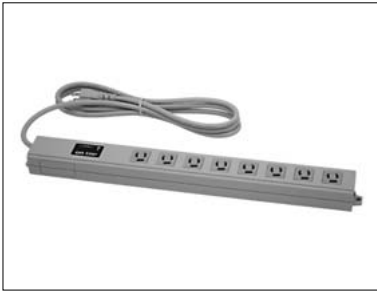

**DHT** SERIES

ノイズフィルタ付でコンセントが8口のOAタップです。

ノイズフィルタ付OAタップ

PS E 販売単位 1個

特徴

- DHT-T5218はマグネット付きなので、使いやすい位置に簡単に取り付けられ、移動も容易です。
- 壁、机などにねじで固定できます。
- 接地型、接地無し的一般プラグが使える、抜け止め式の為プラグ抜けによる事故もなくデータをしっかりガードします。
- 8個のコンセント口数で、合計1500Wまで使えるゆとりのあるパワーです。
- 差し込口の並列化により、L型プラグの接続やDCアダプターの接続が容易です。
- ノイズバグからデータを守るノイズフィルタ付き。0.5MHz~10MHzの周波数帯域で30dB以上の減衰効果を発揮します。
- サージ吸収素子(バリスタ)を内蔵し、雷などによるサージ電圧から機器を守ります。
- サージ吸収効果を確認できるLEDを内蔵しています。
- より線、圧着端子が接続できるアースターミナルを使用しています。
- 外ケースは割れにくく、刃受け部は熱に強い二重構造です。
- 通電時に点灯するLED付です。

注意

- ノイズフィルタの特性を低下させない為、接地(アース)をして下さい。

機種内容

型番	定格	備考	質量 (kg)
DHT-T5218	接地形2P 定格15A 125V	電源ケーブル長さ: 3000mm 電気用品安全法適合(特定電気用品ひし形PSE) 外装色:「グレイ」 コンセント: NEMA L5-15R (8口) プラグ: NEMA 5-15P	0.8

付属品 無

外観寸法図

減衰特性例

**DHT** SERIES

デスク等に固定できるOAタップです。

デスクタップ

販売単位 1個

特徴

- デスク・タップ  
プラグの着脱がしやすいように差し込み口が45°に傾いています。タップは、ご利用目的に合わせて、平面側面それぞれ2方向クランプにセットできます。
- デスク・クランプ  
タップは付属のビス2本でクランプに取付けます。約10~40mmの板厚のデスク等に固定できます。

機種内容

型番	個数	本体 色	定格
DHT-T1101	1	「ホワイト」	2P 12A 125V 2.5mコード付

**DHT** SERIES

コンセントが6口のOAタップです。

接地15A抜け止めOAタップ

販売単位 1個

特徴

- 接地型、接地無し的一般プラグが使える、抜け止め式のため、プラグ抜けによる事故もなく、データをしっかりガードします。また、差し込み口の並列化によりL型プラグの接続やDCアダプターの接続が容易です。
- データをノイズバグから守るノイズフィルタを内蔵。電源の線間ノイズや、電源線と大地間のノイズに対し減衰効果を発揮します。(0.5MHz~10MHzの周波数帯域で30dB以上)また、サージ吸収素子(バリスタ)は雷などによるサージ電圧から機器を守ります。
- より線、ワニ口クリップ(大・小)、圧着端子のすべてが接続できるアースターミナルを使用しています。