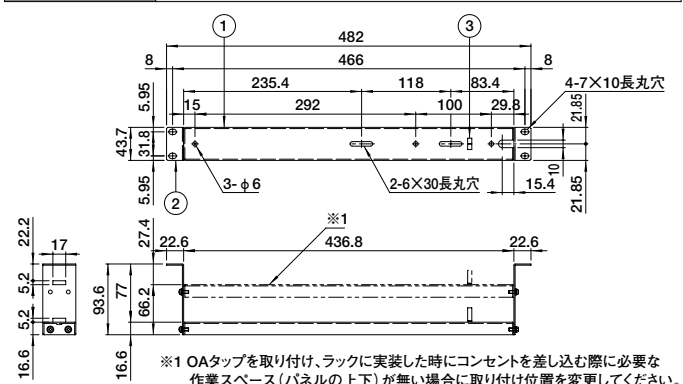

機種内容

型番	個数	色	定格	備考	質量 (kg)
DHT-T5201	1	「グレイ」	2P接地付15A 125V 3mコード付	ノイズフィルタ付	0.82

付属品 無

**DHTO** SERIES

OAタップを19インチパネルマウントできます。

OAタップ取付パネル

ホワイトグレイ 19INCH EIA スチール 販売単位 1個

特徴

- 各種OAタップが19インチマウントできるパネルです。
- スマートなケーブル処理ができます。

注意

- 19インチラックへ取り付けるには別売の化粧ビス(PBOシリーズ)が必要です。

外観寸法図

構成内容

照番	名称	個数	材質	色・外装処理
1	本体	1	鋼板 (SEHC t1.6)	「ホワイトグレイ」7.5Y7.4/0.8メラミン塗装
2	マウントアングル	2		
3	ワイヤーサドル	1	ポリアミド66	「ナチュラル」

付属品 OAタップ取付用ねじ・ナット (平座金・パネ座金組込十字穴付ベリねじM5×14、皿パネ付六角ナットM5 各2個)

機種内容

型番	外観寸法 (mm)			取付規格	適合OAタップ型番	質量 (kg)
	W <sub>0</sub>	H <sub>0</sub>	D <sub>0</sub>			
DHTO-1UPWG	482	43.7 (1U)	93.6	EIA	DHT-T3137 DHT-T5025 DHT-T5029	0.5