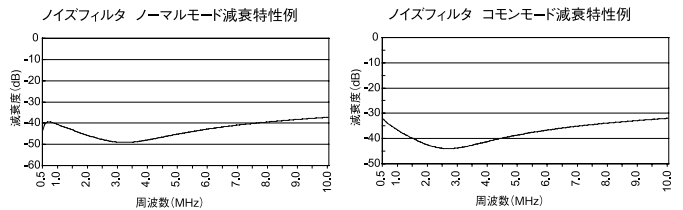

注意

- ノイズフィルタの特性を低下させない為、接地(アース)をして下さい。

機種内容

型番	定格	備考	質量 (kg)
DHT-T5218	接地形2P 定格15A 125V	電源ケーブル長さ: 3000mm 電気用品安全法適合(特定電気用品ひし形PSE) 外装色:「グレイ」 コンセント: NEMA L5-15R (8口) プラグ: NEMA 5-15P	0.8

付属品 無

外観寸法図

減衰特性例

**DHT** SERIES