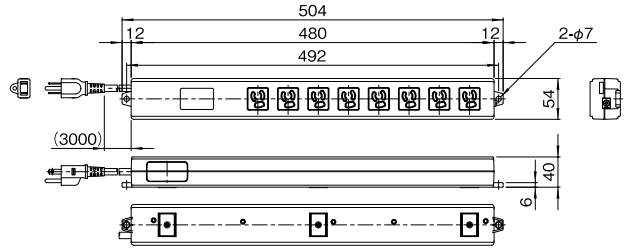

注意

- ノイズフィルタの特性を低下させない為、接地(アース)をして下さい。

機種内容

型番	定格	備考	質量 (kg)
DHT-T5218	接地形2P 定格15A 125V	電源ケーブル長さ: 3000mm 電気用品安全法適合(特定電気用品ひし形PSE) 外装色:「グレイ」 コンセント: NEMA L5-15R (8口) プラグ: NEMA 5-15P	0.8

付属品 無

外観寸法図

減衰特性例

**DHT** SERIES

デスク等に固定できるOAタップです。

デスクタップ

販売単位 1個

特徴

- デスク・タップ  
プラグの着脱がしやすいように差し込み口が45°に傾いています。タップは、ご利用目的に合わせて、平面側面それぞれ2方向クランプにセットできます。
- デスク・クランプ  
タップは付属のビス2本でクランプに取付けます。約10~40mmの板厚のデスク等に固定できます。

機種内容

型番	個数	本体 色	定格
DHT-T1101	1	「ホワイト」	2P 12A 125V 2.5mコード付

**DHT** SERIES

コンセントが6口のOAタップです。

接地15A抜け止めOAタップ

販売単位 1個

特徴

- 接地型、接地無し的一般プラグが使える、抜け止め式のため、プラグ抜けによる事故もなく、データをしっかりガードします。また、差し込み口の並列化によりL型プラグの接続やDCアダプターの接続が容易です。
- データをノイズバグから守るノイズフィルタを内蔵。電源の線間ノイズや、電源線と大地間のノイズに対し減衰効果を発揮します。(0.5MHz~10MHzの周波数帯域で30dB以上)また、サージ吸収素子(バリスタ)は雷などによるサージ電圧から機器を守ります。
- より線、ワニ口クリップ(大・小)、圧着端子のすべてが接続できるアースターミナルを使用しています。

機種内容

型番	個数	色	定格	備考	質量 (kg)
DHT-T5201	1	「グレイ」	2P接地付15A 125V 3mコード付	ノイズフィルタ付	0.82

付属品 無

**DHTO** SERIES

OAタップを19インチパネルマウントできます。

OAタップ取付パネル

ホワイトグレイ 19INCH EIA スチール 販売単位 1個

特徴