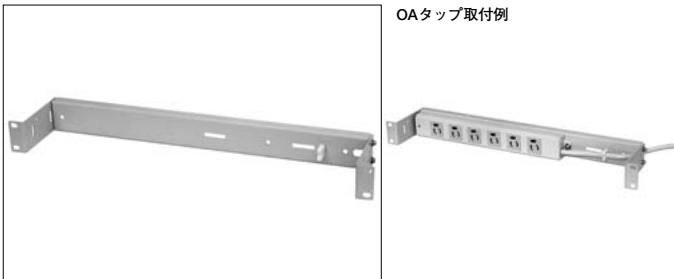

デスク等に固定できるOAタップです。

デスクタップ

販売単位 1個

特徴

- デスク・タップ  
プラグの着脱がしやすいように差し込み口が45°に傾いています。タップは、ご利用目的に合わせて、平面側面それぞれ2方向クランプにセットできます。
- デスク・クランプ  
タップは付属のビス2本でクランプに取付けます。約10~40mmの板厚のデスク等に固定できます。

機種内容

型番	個数	本体 色	定格
DHT-T1101	1	「ホワイト」	2P 12A 125V 2.5mコード付

機種内容

型番	個数	色	定格	備考	質量 (kg)
DHT-T5201	1	「グレイ」	2P接地付15A 125V 3mコード付	ノイズフィルタ付	0.82

付属品 無

**DHTO** SERIES

OAタップを19インチパネルマウントできます。

OAタップ取付パネル

ホワイトグレイ 19INCH EIA スチール 販売単位 1個

特徴

- 各種OAタップが19インチマウントできるパネルです。
- スマートなケーブル処理ができます。

注意

- 19インチラックへ取り付けるには別売の化粧ビス(PBOシリーズ)が必要です。

外観寸法図

構成内容

照番	名称	個数	材質	色・外装処理
1	本体	1	鋼板 (SEHC t1.6)	「ホワイトグレイ」7.5Y7.4/0.8メラミン塗装
2	マウントアングル	2		
3	ワイヤーサドル	1	ポリアミド66	「ナチュラル」