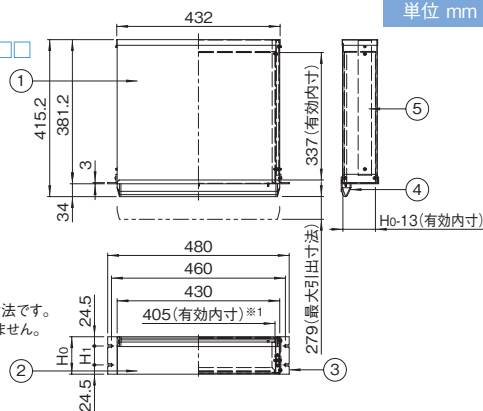

RE2 SERIES 引き出しユニット

RoHS対応品 19INCH JIS 19INCH EIA スチール 販売単位 1台

ホワイトグレイ
ブラック

取付例

標準取付位置
19インチパネルマウント部

特徴

- 19インチマウントで使用できる引き出しユニットです。
- JISまたはEIA規格に準拠し、外装色は2色から選択できます。
- ケーブル、マニュアル等の保管に使用できます。
- ボディは最大引き出し位置にて極めて強い力で引っ張ると取り外せます。

機種内容

在庫区分	型番(色)		外形寸法(mm)			詳細寸法(mm)			取付規格	搭載可能質量(kg)	質量(kg)
	ホワイトグレイ	ブラック	Wo	Ho	Do	H1	H2	H3			
標準	RE2-100-350J	RE2-100-350JN1	99(2J)	—	—	50	—	—	JIS	15	5.5
	RE2-150-350J	RE2-150-350JN1	149(3J)	—	—	100	—	—	JIS		6.9
	RE2-088-350E	RE2-088-350EN1	480	88.1(2U)	415.2	—	76.2	5.95	EIA	4.7	
	RE2-133-350E	RE2-133-350EN1	—	132.6(3U)	—	—	57.2	37.7	EIA	6.2	
	RE2-177-350E	RE2-177-350EN1	—	177(4U)	—	—	101.6	37.7	EIA	7.6	

注意

- 19インチラックへ取り付けには別売の化粧ねじ(PBOシリーズ)が必要です。
- 搭載可能質量は静止状態及びボディ上面へ搭載した場合です。

外観寸法図

RE2-□□□□-350J□□
JIS規格品

RE2-□□□□-350E□□
EIA規格品