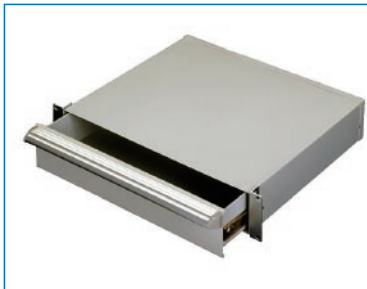

RE2 SERIES 引き出しユニット

RoHS対応品 19INCH JIS 19INCH EIA スチール 販売単位 1台

ホワイトグレイ
ブラック

取付例

標準取付位置
19インチパネルマウント部

特徴

- 19インチマウントで使用できる引き出しユニットです。
- JISまたはEIA規格に準拠し、外装色は2色から選択できます。
- ケーブル、マニュアル等の保管に使用できます。
- ボディは最大引き出し位置にて極めて強い力で引っ張ると取り外せます。

構成内容

照番	名称	個数	材質	色・外装処理	備考
1	カバー	1	鋼材 t1.0	●型番末尾J/E [ホワイトグレイ]7.5V7.4/0.8メッキ塗装	—
2	ボディ	1	鋼材 t1.0/t1.2	●型番末尾N1 [ブラック]N1.0メッキ塗装	—
3	ラックマウントアングル	2	アルミ押出型材	●型番末尾J/E B2アルマイト	—
4	ハンドル	1		●型番末尾N1 ブラックアルマイト	別売品有 (PHD-430-3A)
5	スライドレール	2	銅板等	亜鉛めっき	—
※一部のパーツ及びねじ類を省略しています。					付属品 無