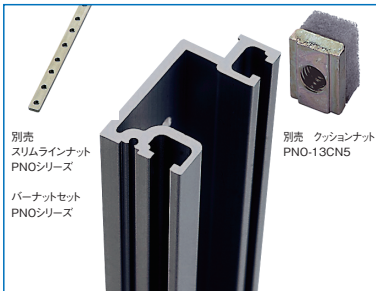

NFO_{SERIES} ガイドマウントフレーム

ねじ付 アルミ 販売単位 1本

取付例

標準取付位置
ラック内部(Dフレーム)

注意

- 原則として本製品はラック本体(NFCシリーズ)と一緒にご依頼ください。別途ご依頼される場合は、最寄りの営業所までお問い合わせください。

構成内容

名称	個数	材質	色・外装処理
ガイドマウントフレーム	1	アルミ押出形材	B2アルマイト

付属品 ブラケット(※必要時)、取付用ねじ(M5)

機種内容

在庫区分	型番	外形寸法(mm)			図	適合ラックシリーズ名 (適合機種サイズmm)	質量(kg)
		Wo	Ho	Do			
在庫品	NFO-1000GF	25	880	50	図A	NFC(H1000)	0.87
	NFO-1250GF		1130			NFC(H1250)	1.11
	NFO-1500GF		1380			NFC(H1500)	1.36
	NFO-1600GF		1480			NFC(H1600)	1.46
	NFO-1750GF		1630			NFC(H1750)	1.61
	NFO-1800GF		1680			NFC(H1800)	1.71
	NFO-2000GF		1880		NFC(H2000)	1.86	
	NFO-2200GF		2080		NFC(H2200)	2.06	

特徴

- 互いに奥行き方向が異なるサポートアングル等を同時に実装する場合などに使用します。
- ラック内部に19インチパネルマウント部を増設する目的で使用します。
- 特設溝にはクッションナットまたはスリムラインナット等が挿入できます。

構成内容

名称	個数	材質	色・外装処理
ガイドマウントフレーム	1	アルミ押出形材	B2アルマイト

付属品 ブラケット(※必要時)、取付用ねじ

外観寸法図