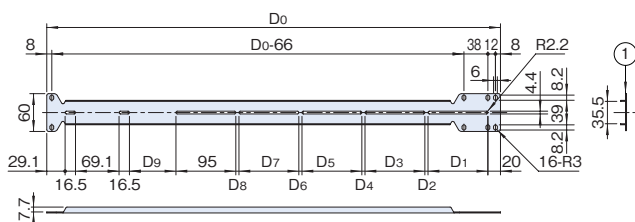

構成内容

照番	名称	個数	材質	色・外装処理
1	スライドレールブラケット	2	銅板 t1.6	「ブラック」ED塗装
2	ブラケットスペーサ	4	アルミ押出型材	B2アルマイト

付属品 取付用ねじ・ナット

機種内容

在庫区分	型番	奥行寸法 (mm)									適合ラックシリーズ名*1 (適合機種サイズmm)	適合スライドレール型番			質量 (kg/2本)		
		D0	D1	D2	D3	D4	D5	D6	D7	D8		D9					
在庫品	FDO-450RB	320	-	-	-	-	-	-	-	-	73.8	FDC (D450)	C-203-12	C-213-12L	C-305-12	0.42	
	FDO-550RB	420	-	-	-	-	-	-	-	95	5	73.8	FDC (D550)	C-203-12~18	C-213-12L~18L	C-305-12~18	0.52
	FDO-600RB	470	-	-	-	-	95	5	95	5	23.8	-	C-203-12~20	C-213-12L~20L	C-305-12~20	0.58	
	FDO-650RB	520	-	-	-	-	95	5	95	5	73.8	FDC (D650)	C-203-12~22	C-213-12L~22L	C-305-12~22	0.64	
	FDO-750RB	620	-	-	95	5	95	5	95	5	73.8	FDC (D750)	C-203-12~26	C-213-12L~26L	C-305-12~26	0.76	
	FDO-800RB	670	95	5	95	5	95	5	95	5	23.8	-	C-203-12~28	C-213-12L~26L	C-305-12~26	0.84	
	FDO-850RB	720	95	5	95	5	95	5	95	5	73.8	FDC (D850)	C-203-12~28	C-213-12L~26L	C-305-12~26	0.90	

*1 ラックのパネルマウントフレーム・ガイドマウントフレームに対して直接取り付けられる機種を表しています。ガイドマウントフレームを移動させることにより、適合するスライドレールブラケットより短い機種でも取り付けできます。

外観寸法図

単位 mm

実装図