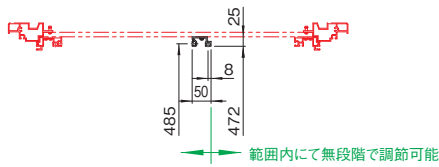

FGO SERIES

ガイドマウントフレーム アルミタイプ

アルミ

販売単位
1本

特徴

- 短いサポートアングル等を取り付ける場合等に用います。
- 19インチマウント部及び特設溝にスリムラインナットまたはクッションナットを挿入することによりM5のねじ穴を設けることができます。

構成内容

名称	個数	材質	色・外装処理
ガイドマウントフレーム	1	アルミ押出型材	B2アルマイト

付属品 取付用ねじ(M5 5本)

機種内容

在庫区分	型番	外形寸法 (mm)			有効高さ	適合ラックシリーズ名 (適合機種サイズmm)	質量 (kg)
		Wo	Ho	Do			
組立品	FGO-42GF-AA	25	1883	50	42U	FGC (H2000)	1.8
	FGO-46GF-AA		2083		46U	FGC (H2200)	2.0

実装寸法図

単位 mm

W600mmの機種

W700mmの機種