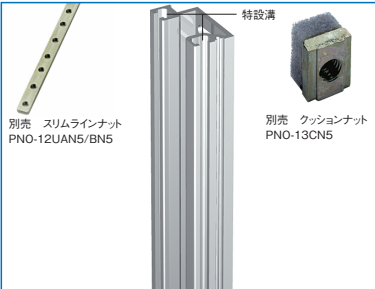

FGO SERIES

ガイドマウントフレーム アルミタイプ

アルミ

販売単位
1本

特徴

- 短いサポートアングル等を取り付ける場合等に用います。
- 19インチマウント部及び特設溝にスリムラインナットまたはクッションナットを挿入することによりM5のねじ穴を設けることができます。

構成内容

名称	個数	材質	色・外装処理
ガイドマウントフレーム	1	アルミ押出型材	B2アルマイト

付属品 取付用ねじ(M5 5本)

機種内容

在庫区分	型番	外形寸法 (mm)			有効高さ	適合ラックシリーズ名 (適合機種サイズmm)	質量 (kg)
		Wo	Ho	Do			
組立品	FGO-42GF-AA	25	1883	50	42U	FGC (H2000)	1.8
	FGO-46GF-AA		2083		46U	FGC (H2200)	2.0

実装寸法図

単位 mm

W600mmの機種

W700mmの機種