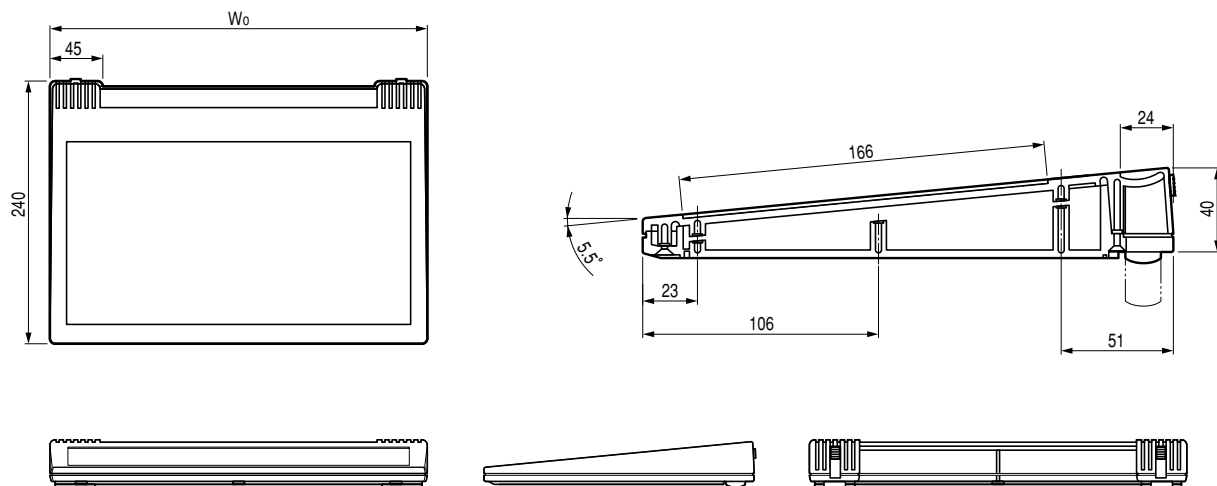

GWD SERIES

ダテックキーボード●GWD-□□□KB-○M●

オプションのシーリングキットを使用することによりIP65の保護等級に合致する防塵、防水仕様になります。
フィートは操作角度を調整できるアジャスト機能を持っています。(標準装備)

■外観寸法図

プラスチックケース

■構成内容

名称	個数	材質	色・外装処理
トップカバー	1	UL94HB適合 ABS	機種内容参照
ボトムカバー			
フィート	2		

■機種内容

型番	W ₀	H ₀	D ₀	色・外装処理
GWD-340KB-WM	340	40	240	ボディ「オフホワイト」 フィート「ヘブルグレイ」
-340KB-BM				ボディ「ブラック」 フィート「ブラック」
-490KB-WM	490	40	240	ボディ「オフホワイト」 フィート「ヘブルグレイ」
-490KB-BM				ボディ「ブラック」 フィート「ブラック」

IP65シーリングキット●GWDP-□□□SK