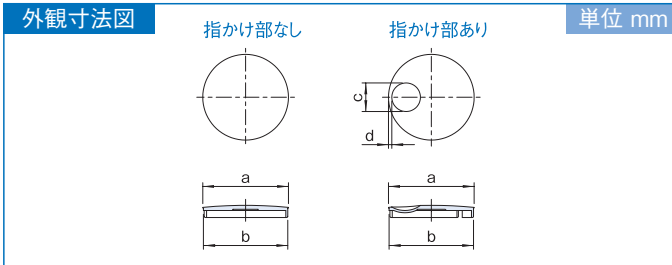

OKS SERIES コムノブ (キャップ)

RoHS 対応品 販売単位 10個

機種内容

適合ノブ 本体直径	型番		外装色	詳細寸法 (mm)				質量 (g/1個)
	指かけ部なし	指かけ部あり		a	b	c	d	
φ16	OKS-3216003	—	パステルピンク	11.5	11	—	—	0.5
	OKS-3216004	—	パステルイエロー					0.5
	OKS-3216005	—	パステルグリーン					0.5
	OKS-3216006	—	パステルブルー					0.5
	OKS-3216007	—	ライトグレイ					0.5
	OKS-3216009	—	ブラック					0.5
φ20	OKS-3220003	—	パステルピンク	14	13.5	—	—	0.5
	OKS-3220004	—	パステルイエロー					0.5
	OKS-3220005	—	パステルグリーン					0.5
	OKS-3220006	—	パステルブルー					0.5
	OKS-3220007	—	ライトグレイ					0.5
	OKS-3220009	—	ブラック					0.5
φ23	OKS-3223003	—	パステルピンク	17	16.5	—	—	0.6
	OKS-3223004	—	パステルイエロー					0.6
	OKS-3223005	—	パステルグリーン					0.6
	OKS-3223006	—	パステルブルー					0.6
	OKS-3223007	—	ライトグレイ					0.6
	OKS-3223009	—	ブラック					0.6
φ31	OKS-3231003	—	パステルピンク	25	24.5	—	—	1
	OKS-3231004	—	パステルイエロー					1
	OKS-3231005	—	パステルグリーン					1
	OKS-3231006	—	パステルブルー					1
	OKS-3231007	—	ライトグレイ					1
	OKS-3231009	—	ブラック					1
φ40	OKS-3240003	OKS-3240103	パステルピンク	34	33.5	11.4	1.3	2
	OKS-3240004	OKS-3240104	パステルイエロー					2
	OKS-3240005	OKS-3240105	パステルグリーン					2
	OKS-3240006	OKS-3240106	パステルブルー					2
	OKS-3240007	OKS-3240107	ライトグレイ					2
	OKS-3240009	OKS-3240109	ブラック					2
φ50	OKS-3250003	OKS-3250103	パステルピンク	44	43.5	12.9	2.8	4
	OKS-3250004	OKS-3250104	パステルイエロー					4
	OKS-3250005	OKS-3250105	パステルグリーン					4
	OKS-3250006	OKS-3250106	パステルブルー					4
	OKS-3250007	OKS-3250107	ライトグレイ					4
	OKS-3250009	OKS-3250109	ブラック					4

在庫区分: ☐ 在庫品 ☐ 受注品