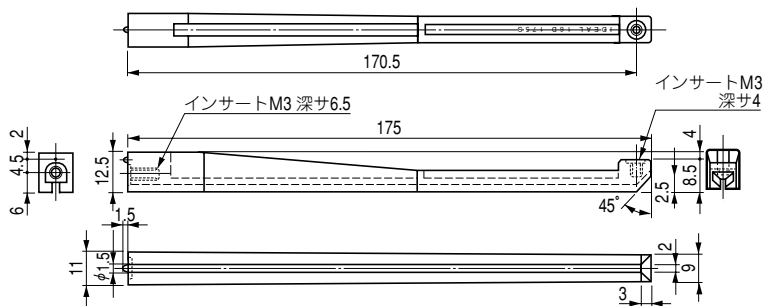

取付穴寸法図

IGB-175S

■構成内容

名称	個数	材質	色・外装処理
カードガイド	1	ガラス繊維30%混入 ポリアミド6	「ブラック」

■機種内容

型番	W	H	D
IGB-120S	11	120	12.5
-175		175	21
-175S		175	12.5

アクセサリ