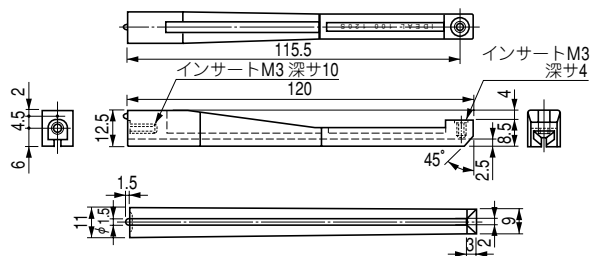

IGB SERIES

カードガイド ● IGB-□□□□・□□□□S

1本/1組

IGB-120S

取付穴寸法図

■構成内容

名称	個数	材質	色・外装処理
カードガイド	1	ガラス繊維30%混入 ポリアミド6	「ブラック」

■機種内容

型番	W	H	D
IGB-120S	11	120	12.5
-175		175	21
-175S		175	12.5

アクセサリ