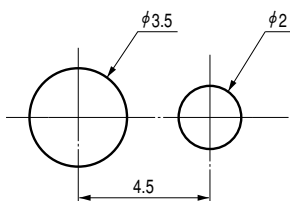

取付穴寸法図

IGB-175S

■構成内容

名称	個数	材質	色・外装処理
カードガイド	1	ガラス繊維30%混入 ポリアミド6	「ブラック」

■機種内容

型番	W	H	D
IGB-120S	11	120	12.5
-175		175	21
-175S		175	12.5

アクセサリ