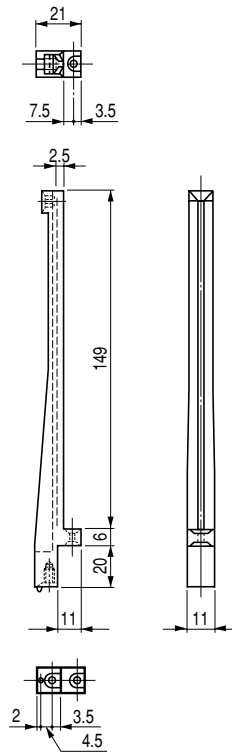

IGB SERIES

カードガイド ● IGB-□□□□・□□□□S

1本/1組

IGB-175

取付穴寸法図

■構成内容

名称	個数	材質	色・外装処理
カードガイド	1	ガラス繊維30%混入 ポリアミド6	「ブラック」

■機種内容

型番	W	H	D
IGB-120S	11	120	12.5
-175		175	21
-175S		175	12.5

アクセサリ