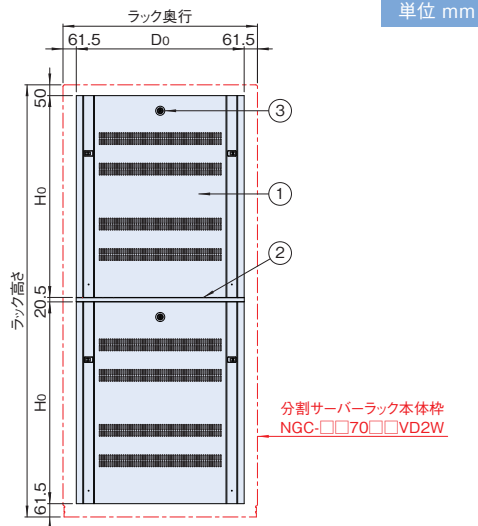

NGO SERIES 分割側板

スチール 販売単位 1式 ホワイトグレイ

特徴

- NGCシリーズ分割サーバーラック専用側板です。
 - ワンタッチで着脱できます。
 - 上部のシリンダー錠により施錠できます。
 - シリンダー錠は鍵番違いに対応しています。詳細についてはお問い合わせください。
- ※分割側板はNGCシリーズ分割サーバーラックと一緒にご依頼ください。

構成内容

照番	名称	個数	材質	色・外装処理
1	分割側板	2	鋼板 t0.8	「ホワイトグレイ」 7.5Y7.4/0.8メラミン塗装
2	側板分割フレーム	1	鋼板 t2.3	
3	シリンダー錠	2	亜鉛ダイキャスト	

※一部のパーツ及びねじ類を省略しています。

機種内容

在庫区分	型番	外形寸法(mm)			適合ラック型番	質量(kg/1式)
		Wo	Ho	Do		
受注品	NGO-4290DSPVWG	7.7	934	777	NGC-427090VD2W	10.5
	NGO-42A0DSPVWG			877	NGC-4270A0VD2W	11.9
	NGO-42B0DSPVWG			977	NGC-4270B0VD2W	13.3
	NGO-4690DSPVWG			777	NGC-467090VD2W	11.5
	NGO-46A0DSPVWG	1034	877	NGC-4670A0VD2W	13.0	
	NGO-46B0DSPVWG		977	NGC-4670B0VD2W	14.5	

外観寸法図

NGO SERIES 仕切側板

スチール 販売単位 1枚 ホワイトグレイ

特徴

- NGCシリーズ分割サーバーラック専用側板です。
 - 連結時に使用します。
 - 連結時に仕切り窓を外すと隣りのラックへの配線ができます。
 - 仕切り窓は、セキュリティを考慮し1方向からの取り外しはできない仕様になっています。
- ※仕切側板はNGCシリーズ分割サーバーラックと一緒にご依頼ください。

構成内容

照番	名称	個数	材質	色・外装処理
1	仕切側板	1	鋼板 t0.8	「ホワイトグレイ」ED塗装
2	仕切窓	4		

外観寸法図