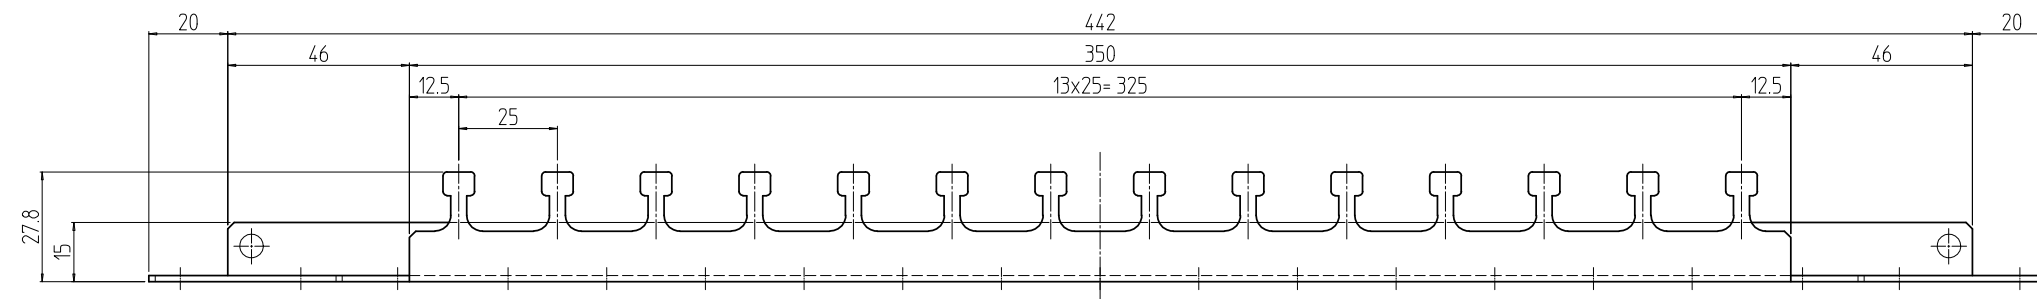

変更 REVISIONS			
回数 REV. MARK	日付 DATE	記事 CONTENTS	変更者 REVISOR

1	01	1Uケーブルエントリーパネル	SPCC t1.6	[ホワイトグレイ]7.5Y7.4/0.8(25)メラミン塗料
個数 QUANTITY	No.	図番 DRAWING No.	部品名 PART NAME	材質 MATERIAL
				仕上 FINISH
型式 MODEL	単位 UNIT	mm	設計 DESIGNED	図名 TITLE
	尺度 SCALE	1:2	検図 CHECKED	品名 NAME
			承認 APPROVED	1Uケーブルエントリーパネル
				型式 MODEL
				NPCE-1UWG
				図番 DRAWING No.
				NPCE-000011