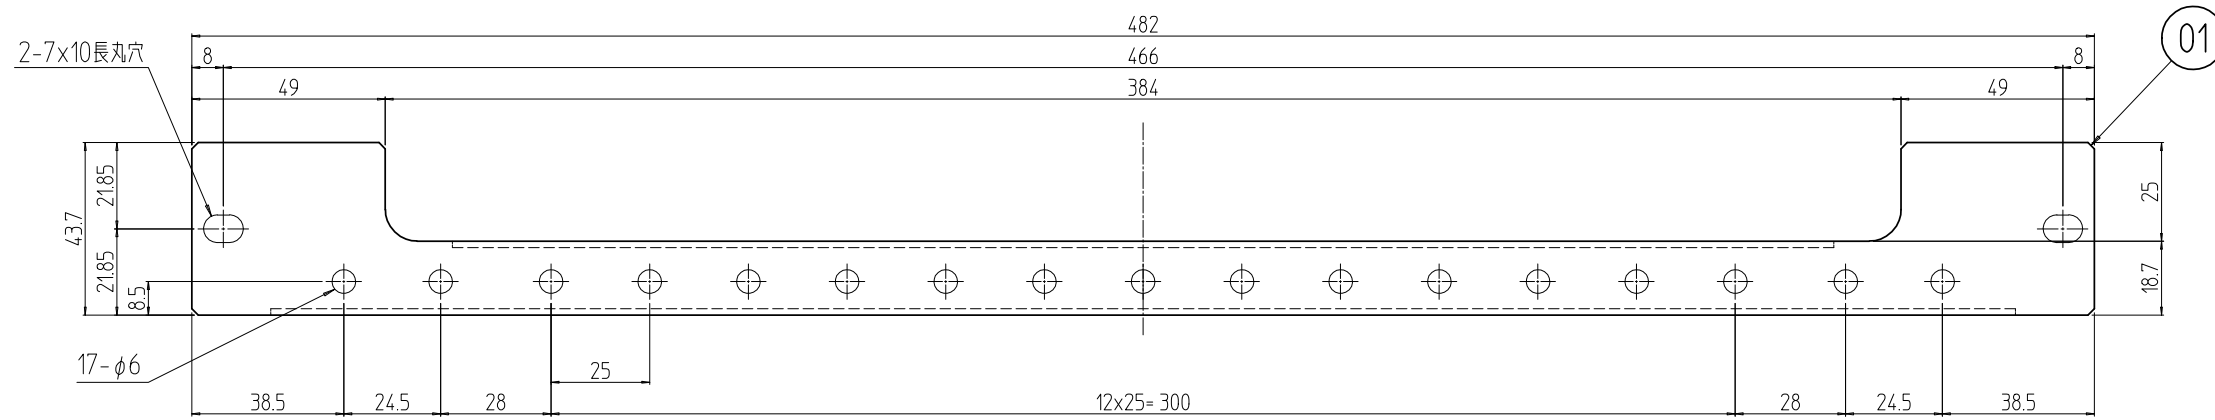

変更 REVISIONS			
回数 REV. MARK	日付 DATE	記事 CONTENTS	変更者 REVISOR

1	01	1Uケーブルエントリーパネル	SPCC t1.6	[ホワイトグレイ]7.5Y7.4/0.8(25)メラミン塗料
個数 QUANTITY	No.	図番 DRAWING No.	部品名 PART NAME	材質 MATERIAL
				仕上 FINISH
型式 MODEL	単位 UNIT	mm	設計 DESIGNED	図名 TITLE
	尺度 SCALE	1:2	検図 CHECKED	品名 NAME
			承認 APPROVED	1Uケーブルエントリーパネル
				型式 MODEL
				NPCE-1UWG
				図番 DRAWING No.
				NPCE-000011