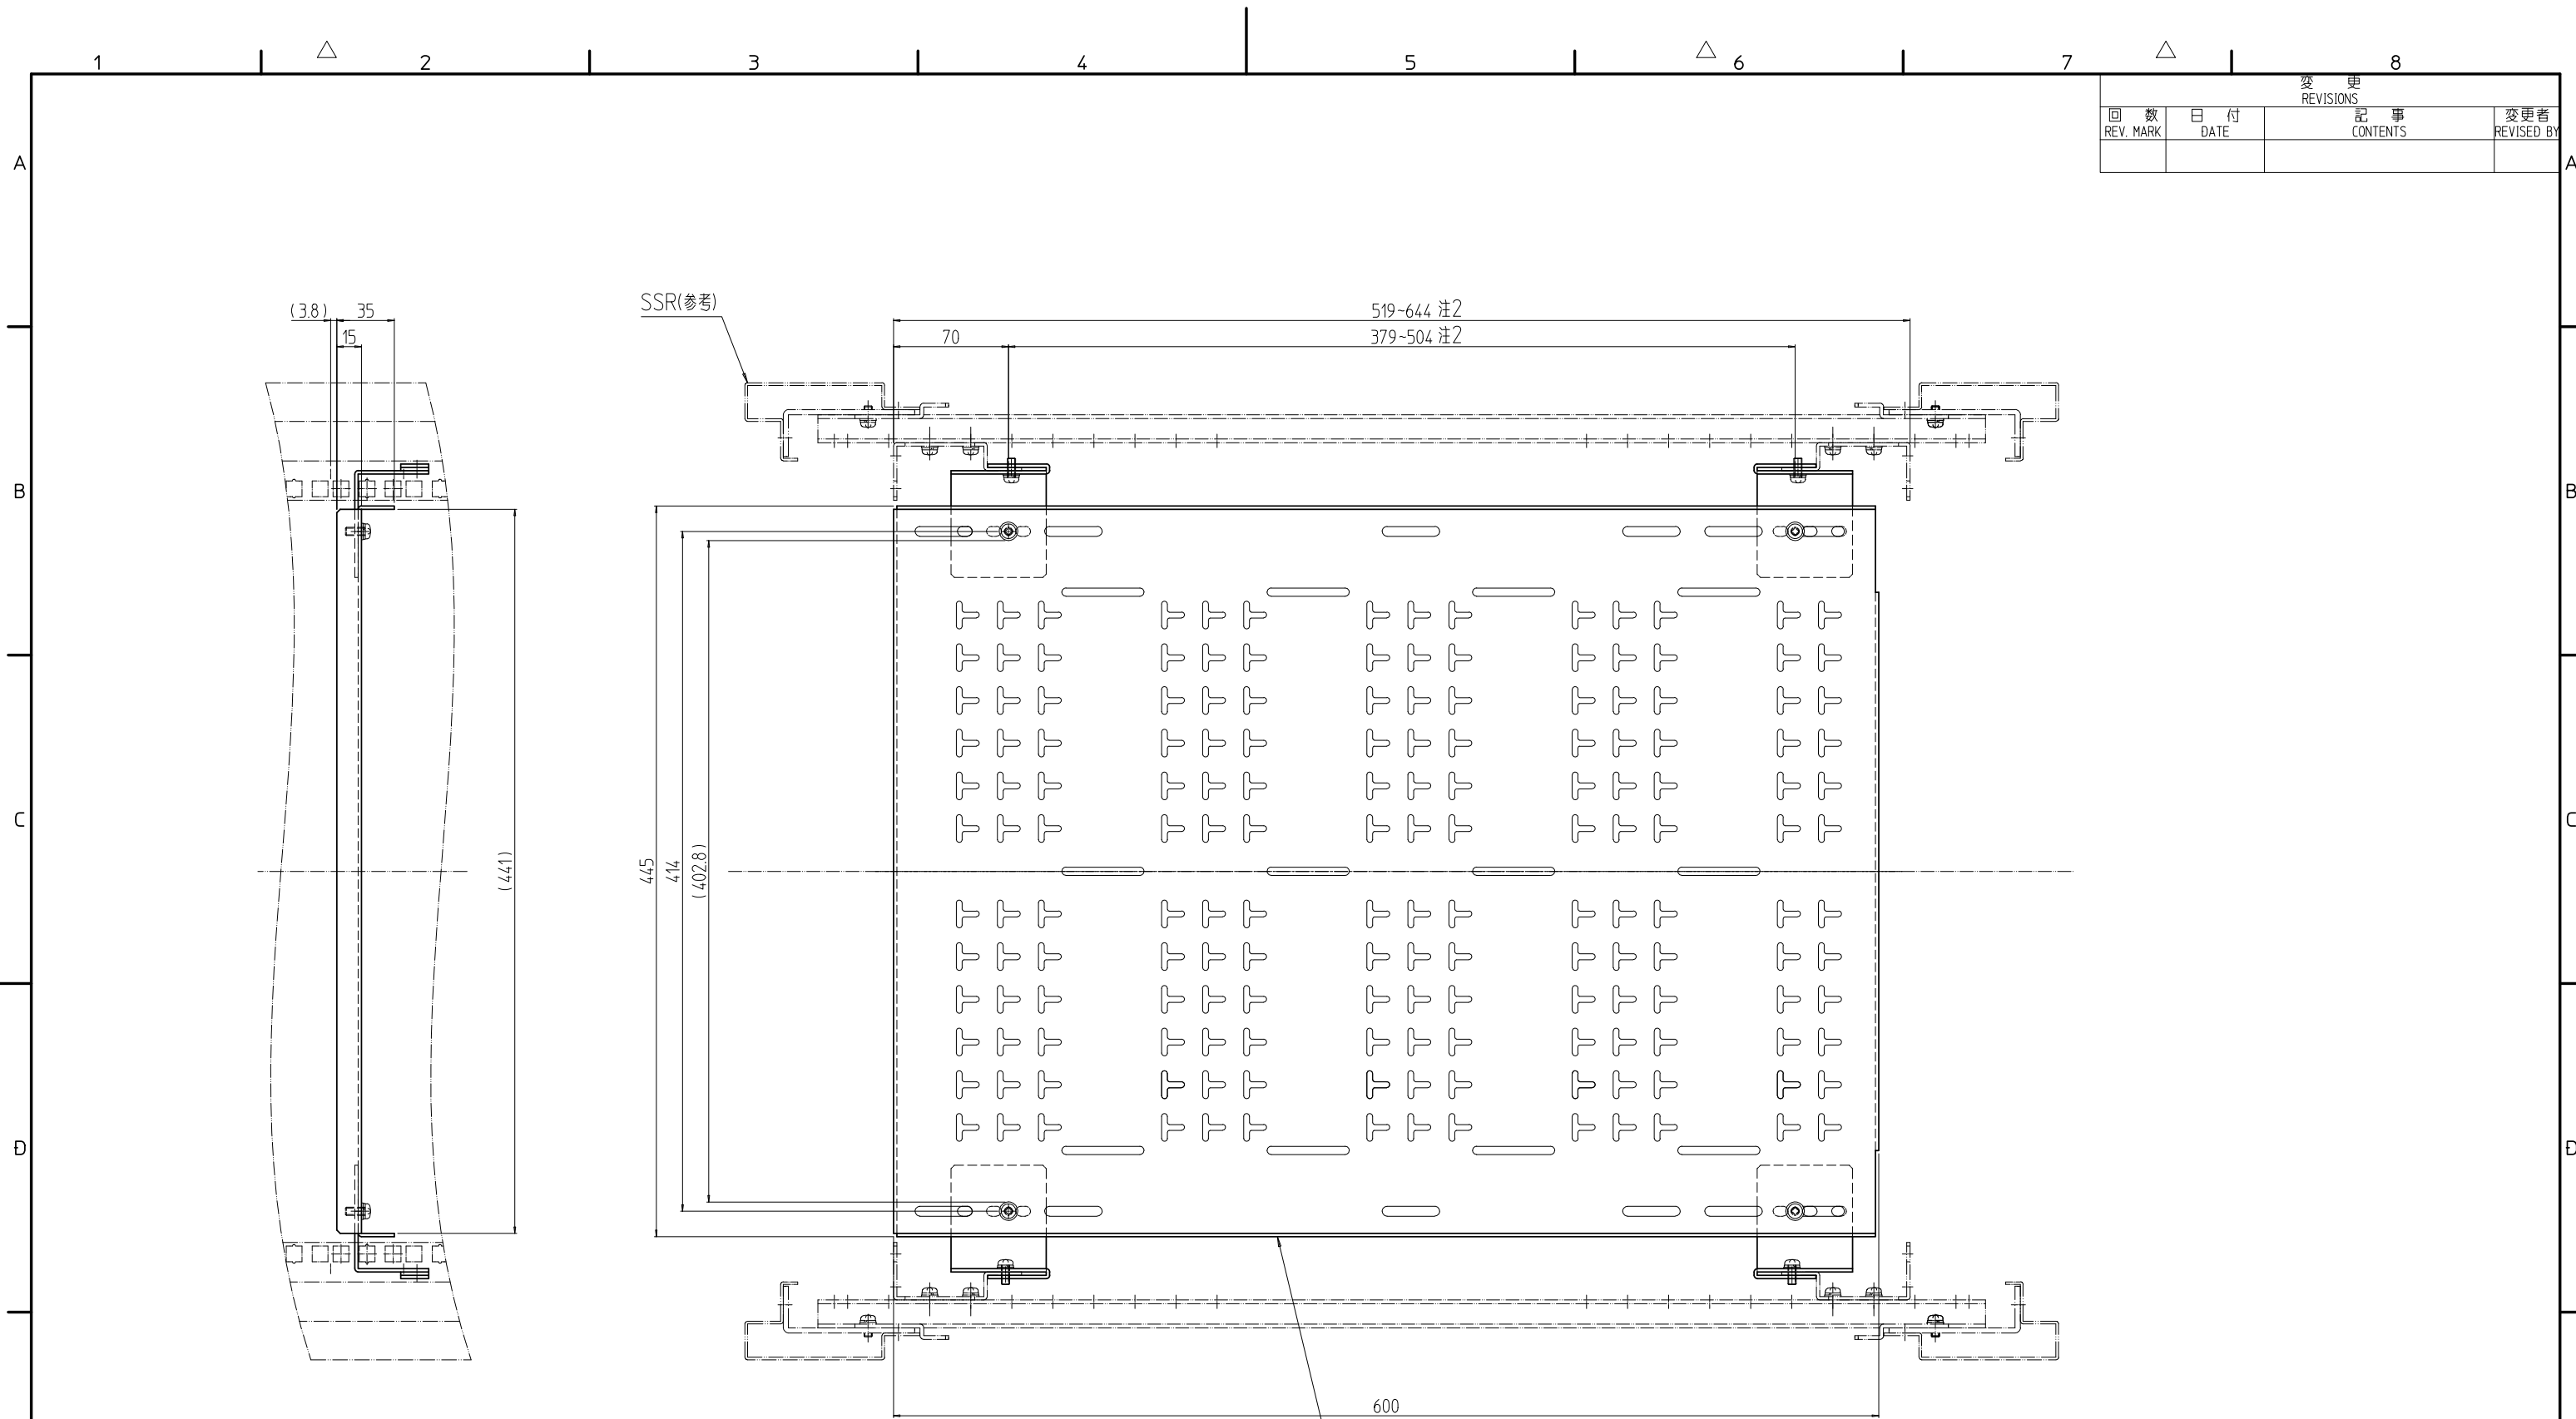

変更 REVISIONS			
回数 REV. MARK	日付 DATE	記事 CONTENTS	変更者 REVISED BY

注1.本図は万能サポートアングル「NPUSA-60##」に取付時の実装図である。
 注2.パネルマウントフレームを25mmピッチ以外で動かす場合は、リア側の欄との固定はナットで固定になります。

1	01	放熱穴付収納棚	SPCC t2.0	[WG]:「ホワイトグレイ」J75Y7.4/0.8(25)メッキ [BK]:「ブラック」JN1.0(25)メッキ
個数 QUANTITY	No.	図番 DRAWING No.	部品名 PART NAME	材質 MATERIAL
		単位 UNIT	DESIGN CHECKED APPROVED	図名 TITLE
		尺度 SCALE		品名 NAME
				型式 MODEL
				図番 DRAWING No.

外觀寸法(実装図)
 NPKS放熱穴付収納棚
 NPKS-3560B-H##

NPKS-021211