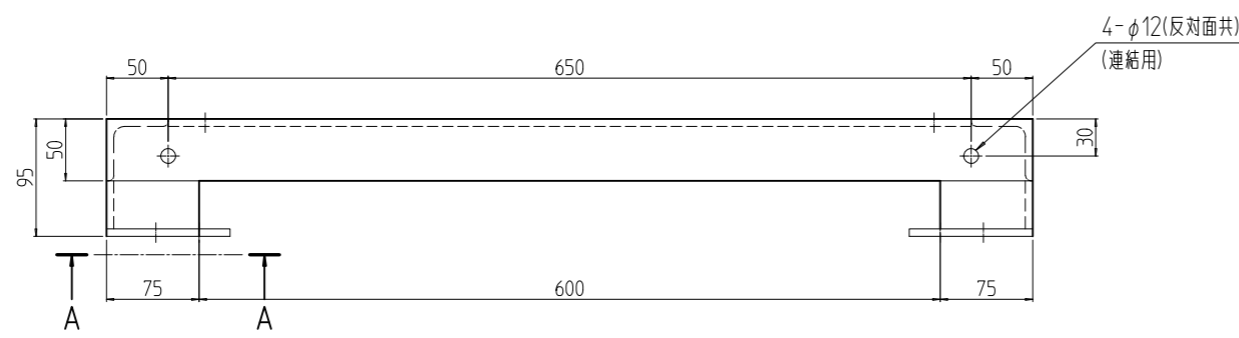

変更 REVISIONS			
回数 REV. MARK	日付 DATE	記事 CONTENTS	変更者 REVISED BY

架台用ライナー詳細 (1 : 5)

A-A (1 : 3)
(計4ヶ所)

8	03		架台用ライナー-3.2	鋼板 t3.2	
8	02		架台用ライナー-1.2	鋼板 t1.2	[ブラック]N1.0塗装
1	01		FDO鋼材架台571075	鋼材 16x50x50/16x75x75 厚 16.0	
個数 QUANTITY	No.	図番 DRAWING No.	部品名 PART NAME	材質 MATERIAL	仕上 FINISH
		単位 UNIT	設計 DESIGNED	検 CHECKED	承認 APPROVED
		mm			
		尺度 SCALE	1 : 6		
		出			
		SETTSU 摂津金属工業株式会社			
		図番 DRAWING No.	FDO-651411		

外觀寸法

品名 FDO 鋼材架台
型式 FDO-571075CB2

図番 FDO-651411