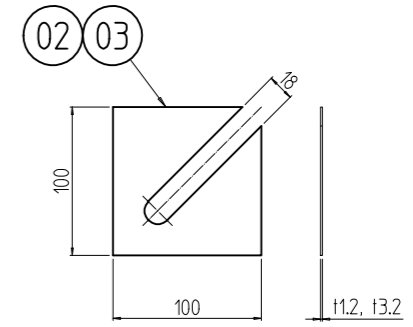

変更 REVISIONS			
回数 REV. MARK	日付 DATE	記事 CONTENTS	変更者 REVISED BY

架台用ライナー詳細 (1 : 5)

A-A (1 : 3)
(計4ヶ所)

8	03		架台用ライナー-3.2	鋼板 t3.2	
8	02		架台用ライナー-1.2	鋼板 t1.2	[ブラック]N1.0塗装
1	01		FDO鋼材架台571075	鋼材 16x50x50/16x75x75 厚 16.0	
個数 QUANTITY	No.	図番 DRAWING No.	部品名 PART NAME	材質 MATERIAL	仕上 FINISH
		単位 UNIT	設計 DESIGNED	検 CHECKED	承認 APPROVED
		mm			
		尺度 SCALE	1 : 6		
		出			
		SETTSU 摂津金属工業株式会社			
		図番 DRAWING No.	FDO-651411		

外觀寸法

品名 FDO 鋼材架台
型式 FDO-571075CB2

図番 FDO-651411