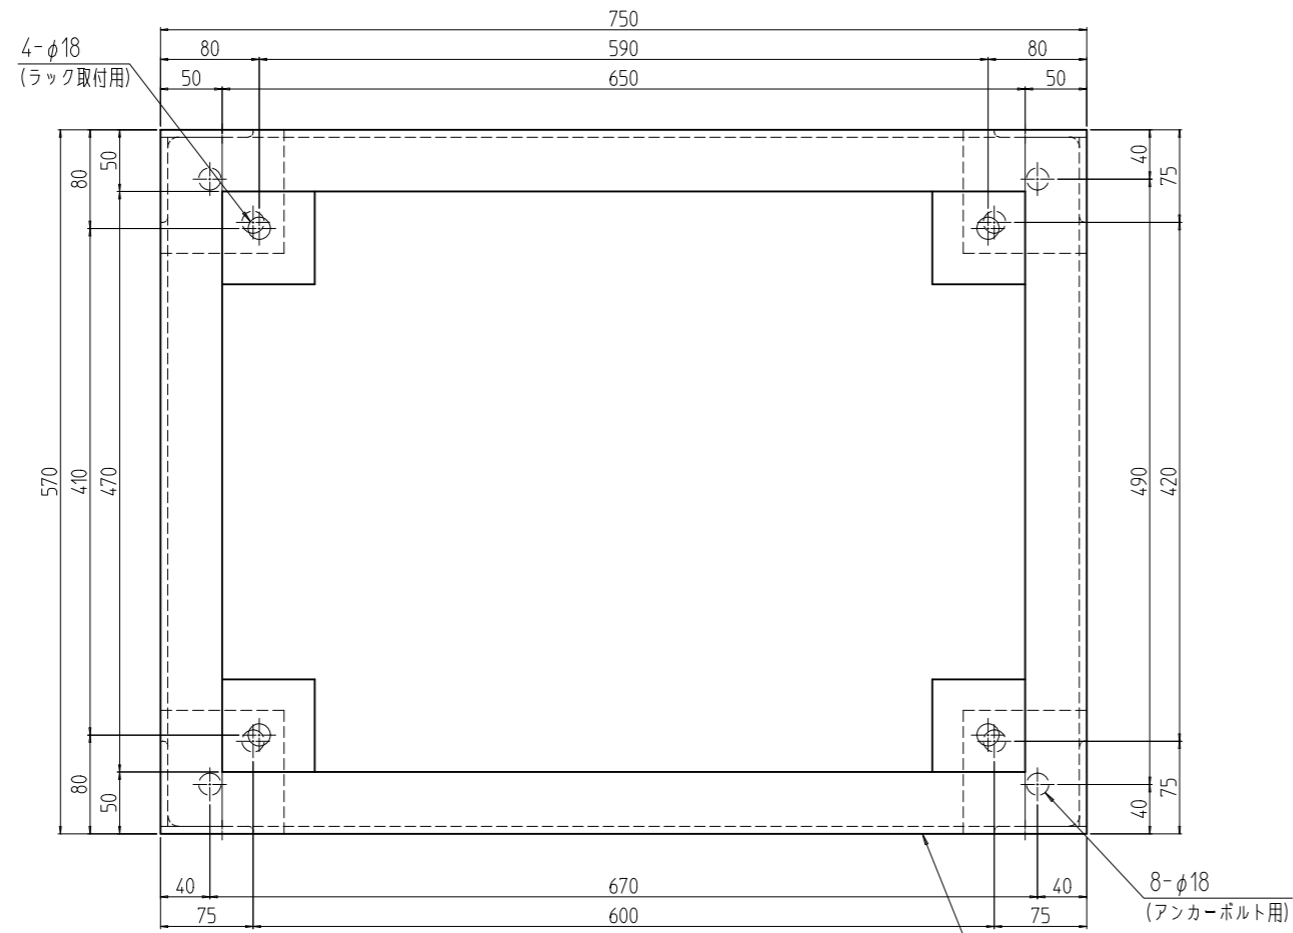

変更 REVISIONS			
回数 REV. MARK	日付 DATE	記事 CONTENTS	変更者 REVISED BY

架台用ライナー詳細 (1 : 5)

A-A (1 : 3)
(計4ヶ所)

8	03		架台用ライナー-3.2	鋼板 t3.2	
8	02		架台用ライナー-1.2	鋼板 t1.2	[ブラック]N1.0塗装
1	01		FDO鋼材架台571075	鋼材 16x50x50/16x75x75 厚 16.0	
個数 QUANTITY	No.	図番 DRAWING No.	部品名 PART NAME	材質 MATERIAL	仕上 FINISH
		単位 UNIT	設計 DESIGNED	検 CHECKED	承認 APPROVED
		mm			
		尺度 SCALE	1 : 6		
		出			
		SETTSU 摂津金属工業株式会社			
		図番 DRAWING No.	FDO-651411		

外觀寸法

品名 FDO 鋼材架台
型式 FDO-571075CB2

図番 FDO-651411