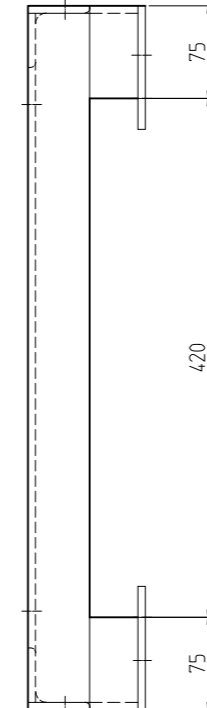

変更 REVISIONS			
回数 REV. MARK	日付 DATE	記事 CONTENTS	変更者 REVISED BY

架台用ライナー詳細 (1 : 5)

A-A (1 : 3)
(計4ヶ所)

8	03		架台用ライナー-3.2	鋼板 t3.2	
8	02		架台用ライナー-1.2	鋼板 t1.2	[ブラック]N1.0塗装
1	01		FDO鋼材架台571075	鋼材 16x50x50/16x75x75 厚 16.0	
個数 QUANTITY	No.	図番 DRAWING No.	部品名 PART NAME	材質 MATERIAL	仕上 FINISH
		単位 UNIT	設計 DESIGNED	検 CHECKED	承認 APPROVED
		mm			
		尺度 SCALE	1 : 6		
		出			
		SETTSU 摂津金属工業株式会社			
		図番 DRAWING No.	FDO-651411		

外觀寸法

品名 FDO 鋼材架台
型式 FDO-571075CB2

図番 FDO-651411