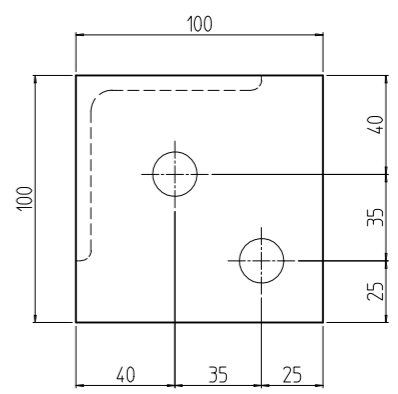

変更 REVISIONS			
回数 REV. MARK	日付 DATE	記事 CONTENTS	変更者 REVISED BY

架台用ライナー詳細 (1 : 5)

A-A (1 : 3)
(計4ヶ所)

8	03		架台用ライナー-3.2	鋼板 t3.2	
8	02		架台用ライナー-1.2	鋼板 t1.2	[ブラック]N1.0塗装
1	01		FDO鋼材架台571075	鋼材 16x50x50/16x75x75 厚 16.0	
個数 QUANTITY	No.	図番 DRAWING No.	部品名 PART NAME	材質 MATERIAL	仕上 FINISH
		単位 UNIT	設計 DESIGNED	検 CHECKED	承認 APPROVED
		mm			
		尺度 SCALE	1 : 6		
		出			
		SETTSU 摂津金属工業株式会社			
		図番 DRAWING No.	FDO-651411		

外觀寸法

品名 FDO 鋼材架台
型式 FDO-571075CB2

図番 FDO-651411