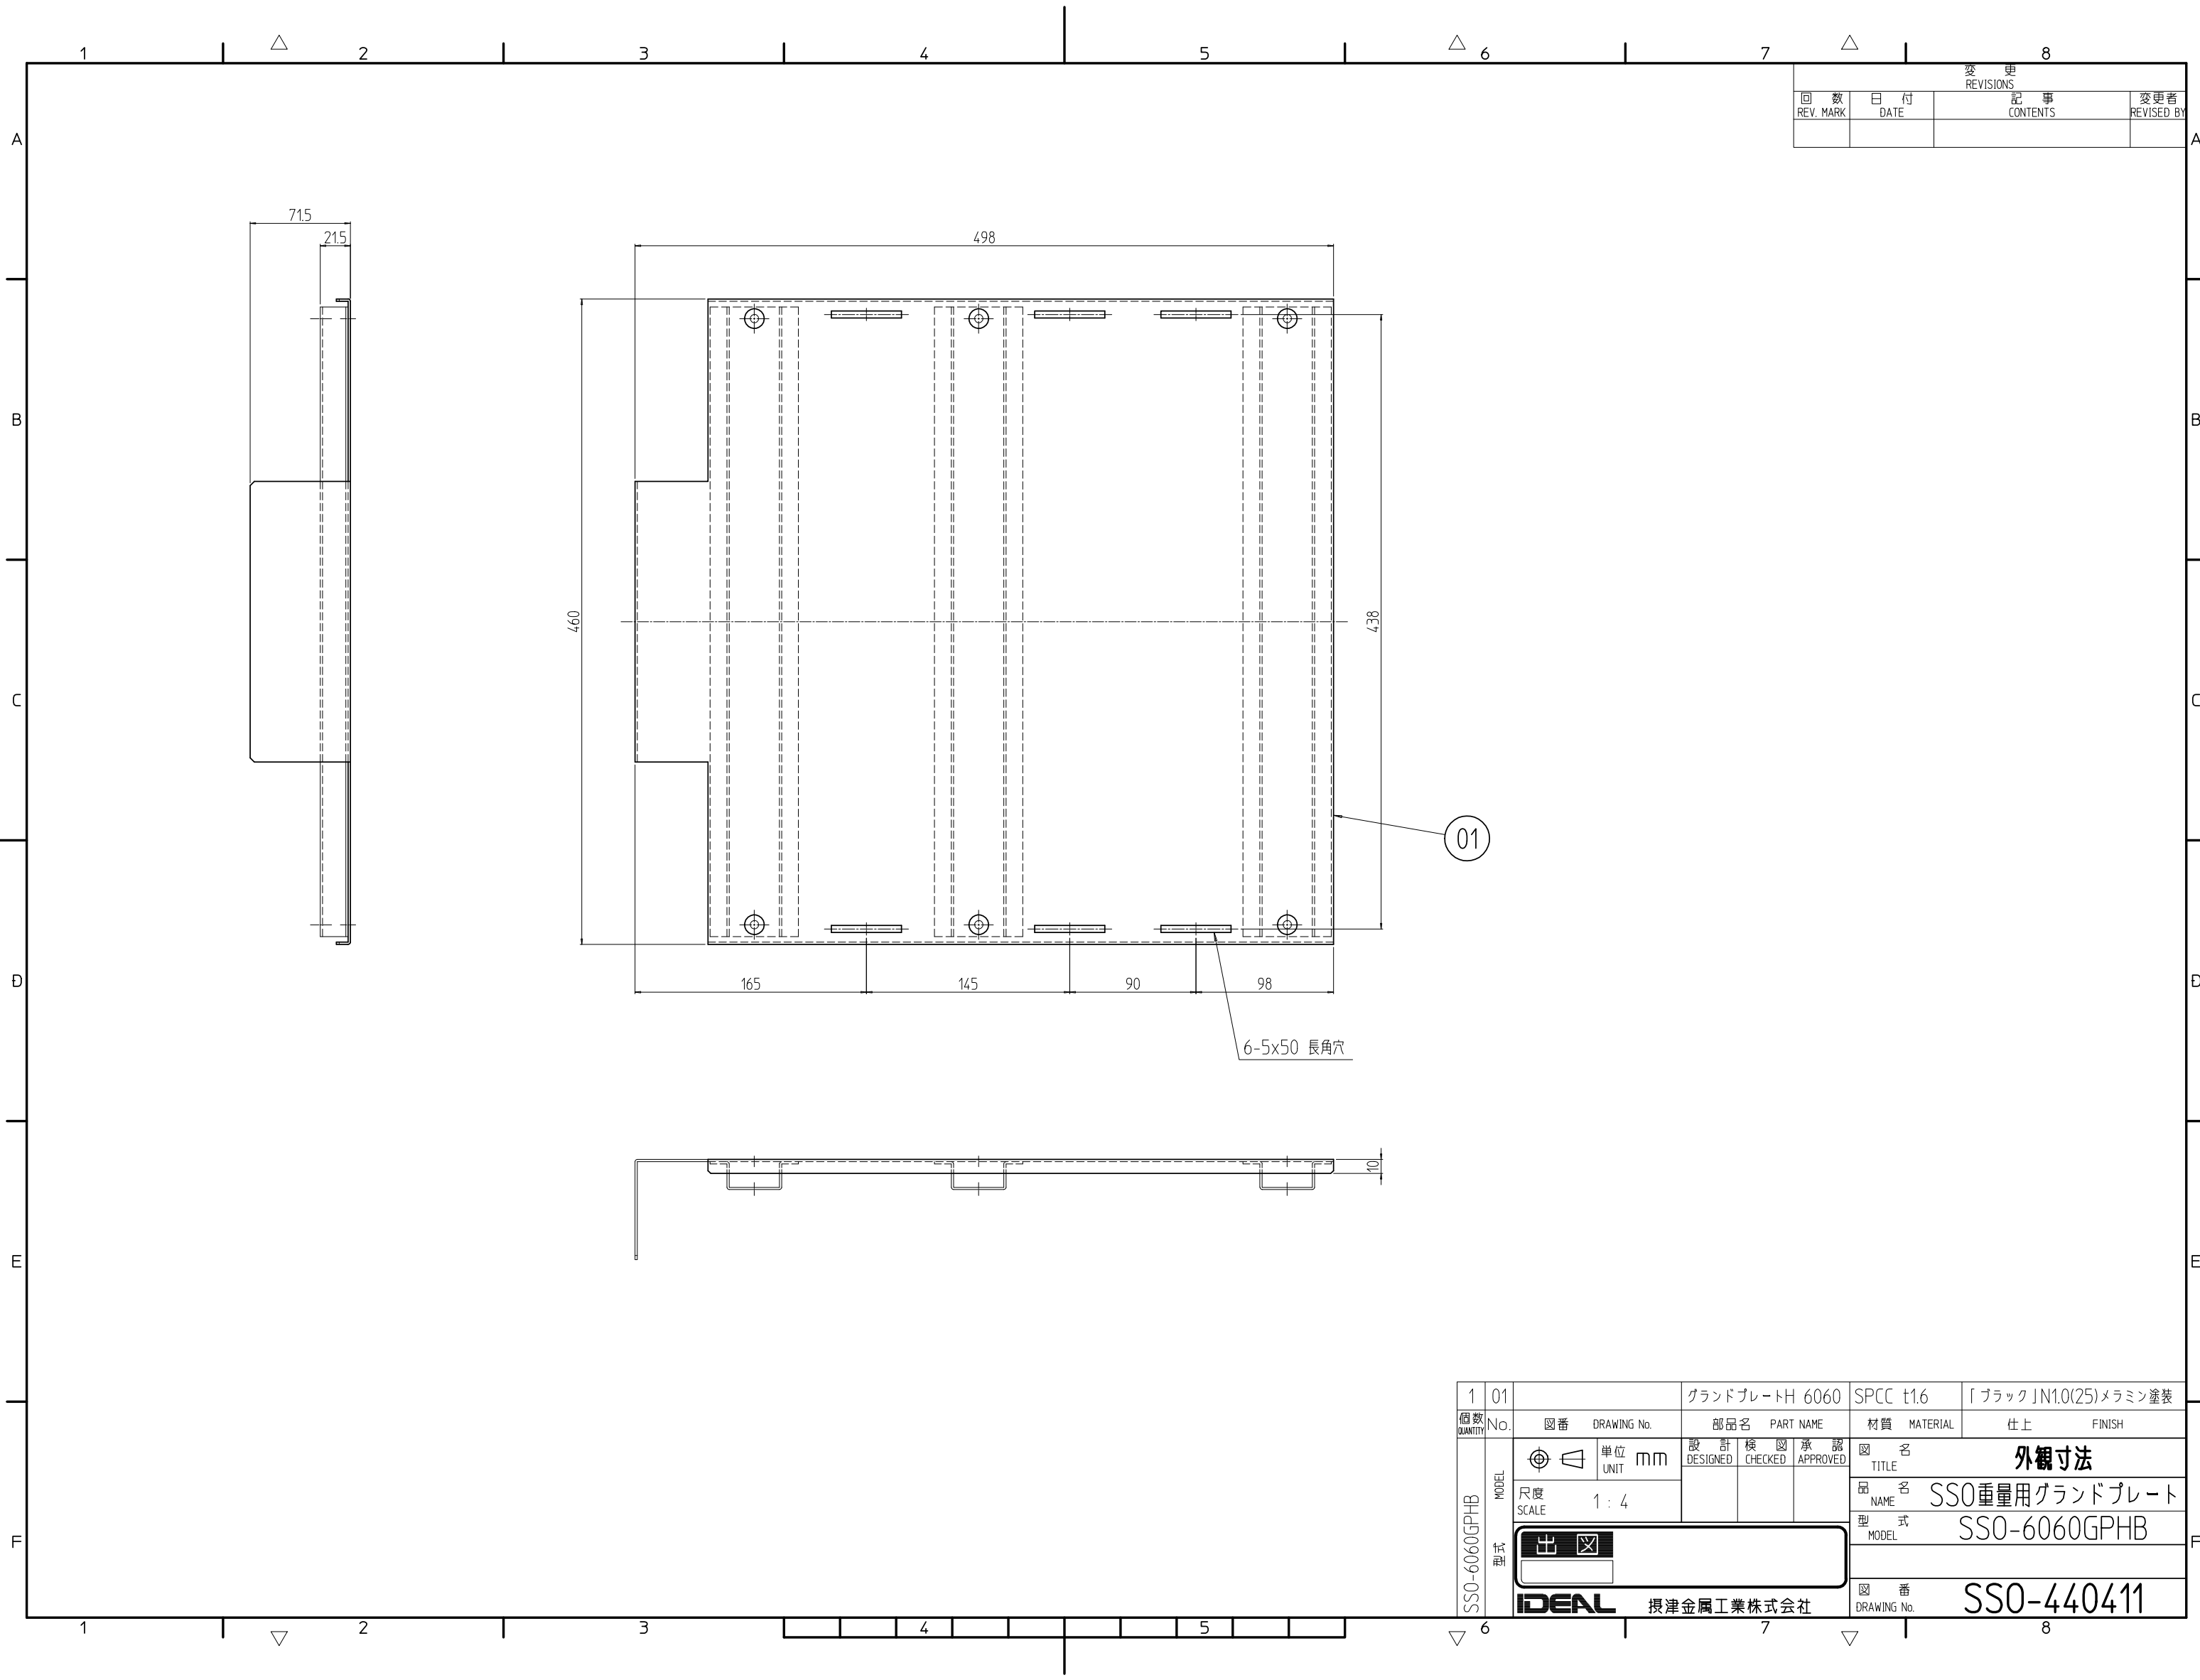

変更 REVISIONS			
回数 REV. MARK	日付 DATE	記事 CONTENTS	変更者 REVISED BY

1	01	グラウンドプレートH 6060	SPCC t1.6	「ブラック」N1.0(25)メラミン塗装
個数 QUANTITY	No.	図番 DRAWING No.	部品名 PART NAME	材質 MATERIAL
				仕上 FINISH
型式 MODEL	SSO-6060GPHB	単位 UNIT	DESIGN CHECKED APPROVED	図名 TITLE
		尺度 SCALE		外観寸法
				品名 NAME
				SSO重量用グラウンドプレート
				型式 MODEL
				SSO-6060GPHB
				図番 DRAWING No.
				SSO-440411