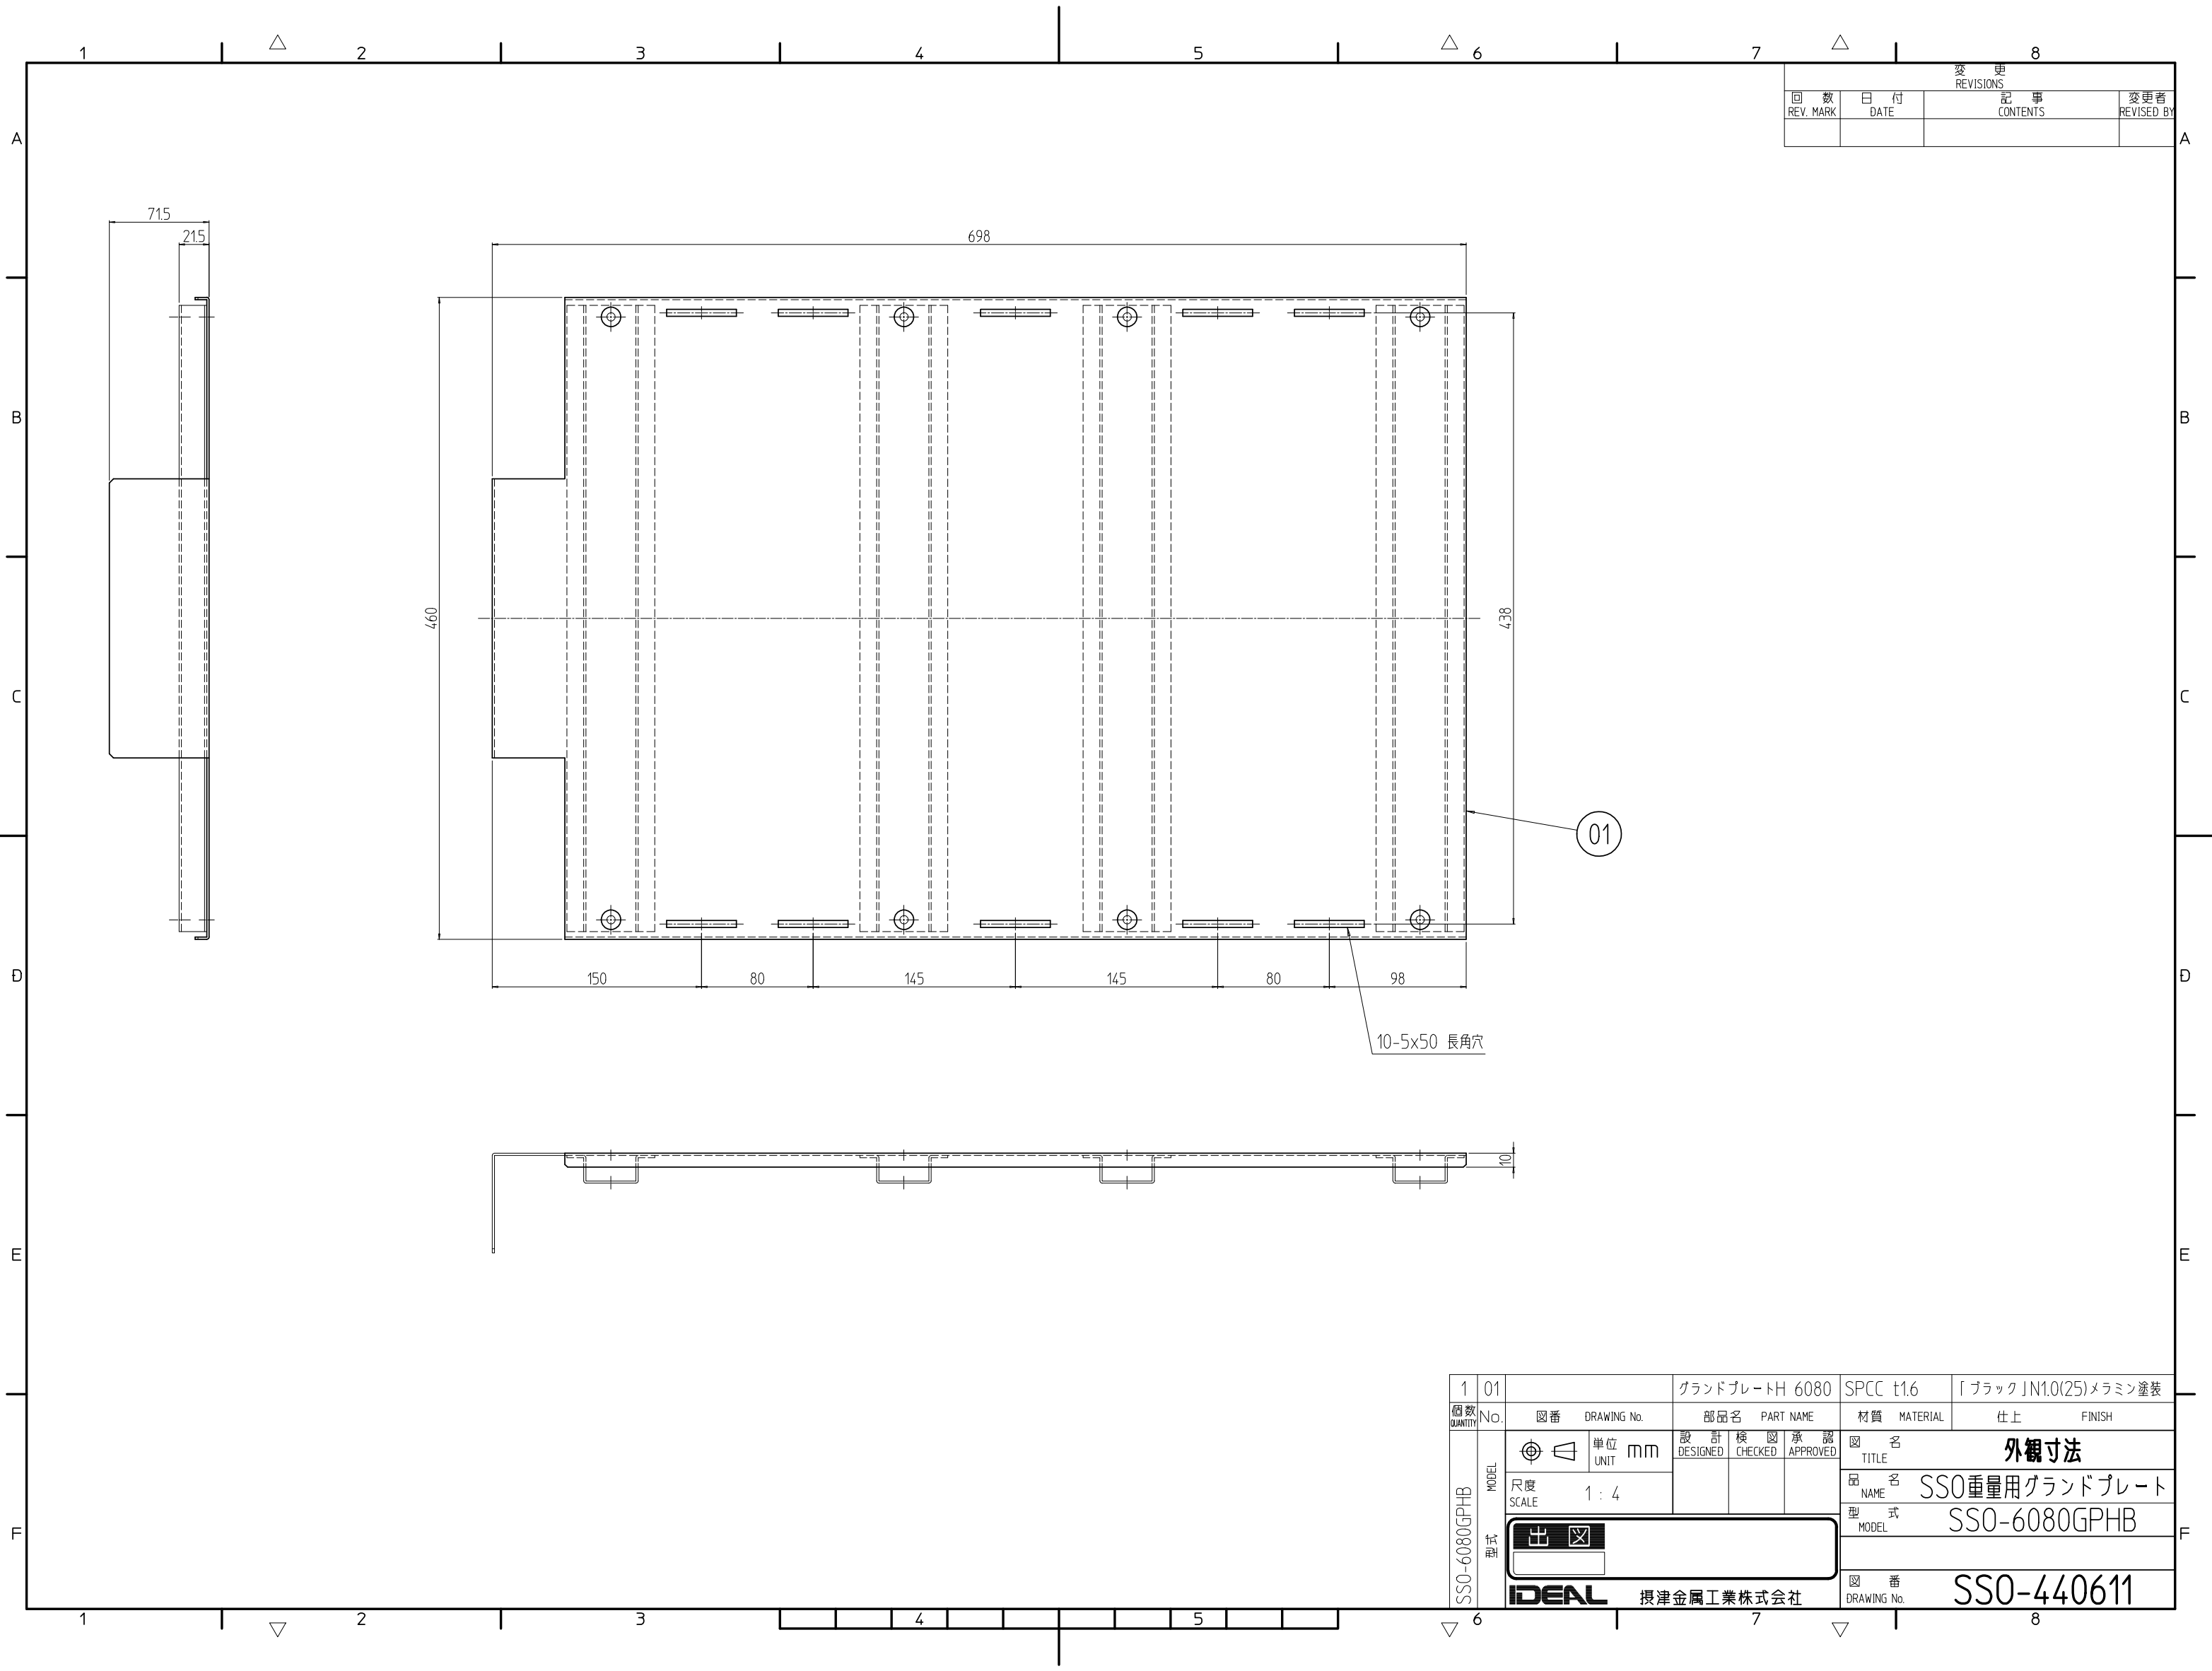

変更 REVISIONS			
回数 REV. MARK	日付 DATE	記事 CONTENTS	変更者 REVISED BY

1	01	グラウンドプレートH 6080	SPCC t1.6	「ブラック」N1.0(25)メラミン塗装	
個数 QUANTITY	No.	図番 DRAWING No.	部品名 PART NAME	材質 MATERIAL	
				仕上 FINISH	
型式 MODEL	SSO-6080GPHB	単位 UNIT	設計 DESIGNED	検査 CHECKED	
		mm	承認 APPROVED	図名 TITLE	
		尺度 SCALE	外観寸法		
		1:4	品名 NAME		
出				SSO重量用グラウンドプレート	
IDEAL 摂津金属工業株式会社				型式 MODEL	
				SSO-6080GPHB	
				図番 DRAWING No.	
				SSO-440611	