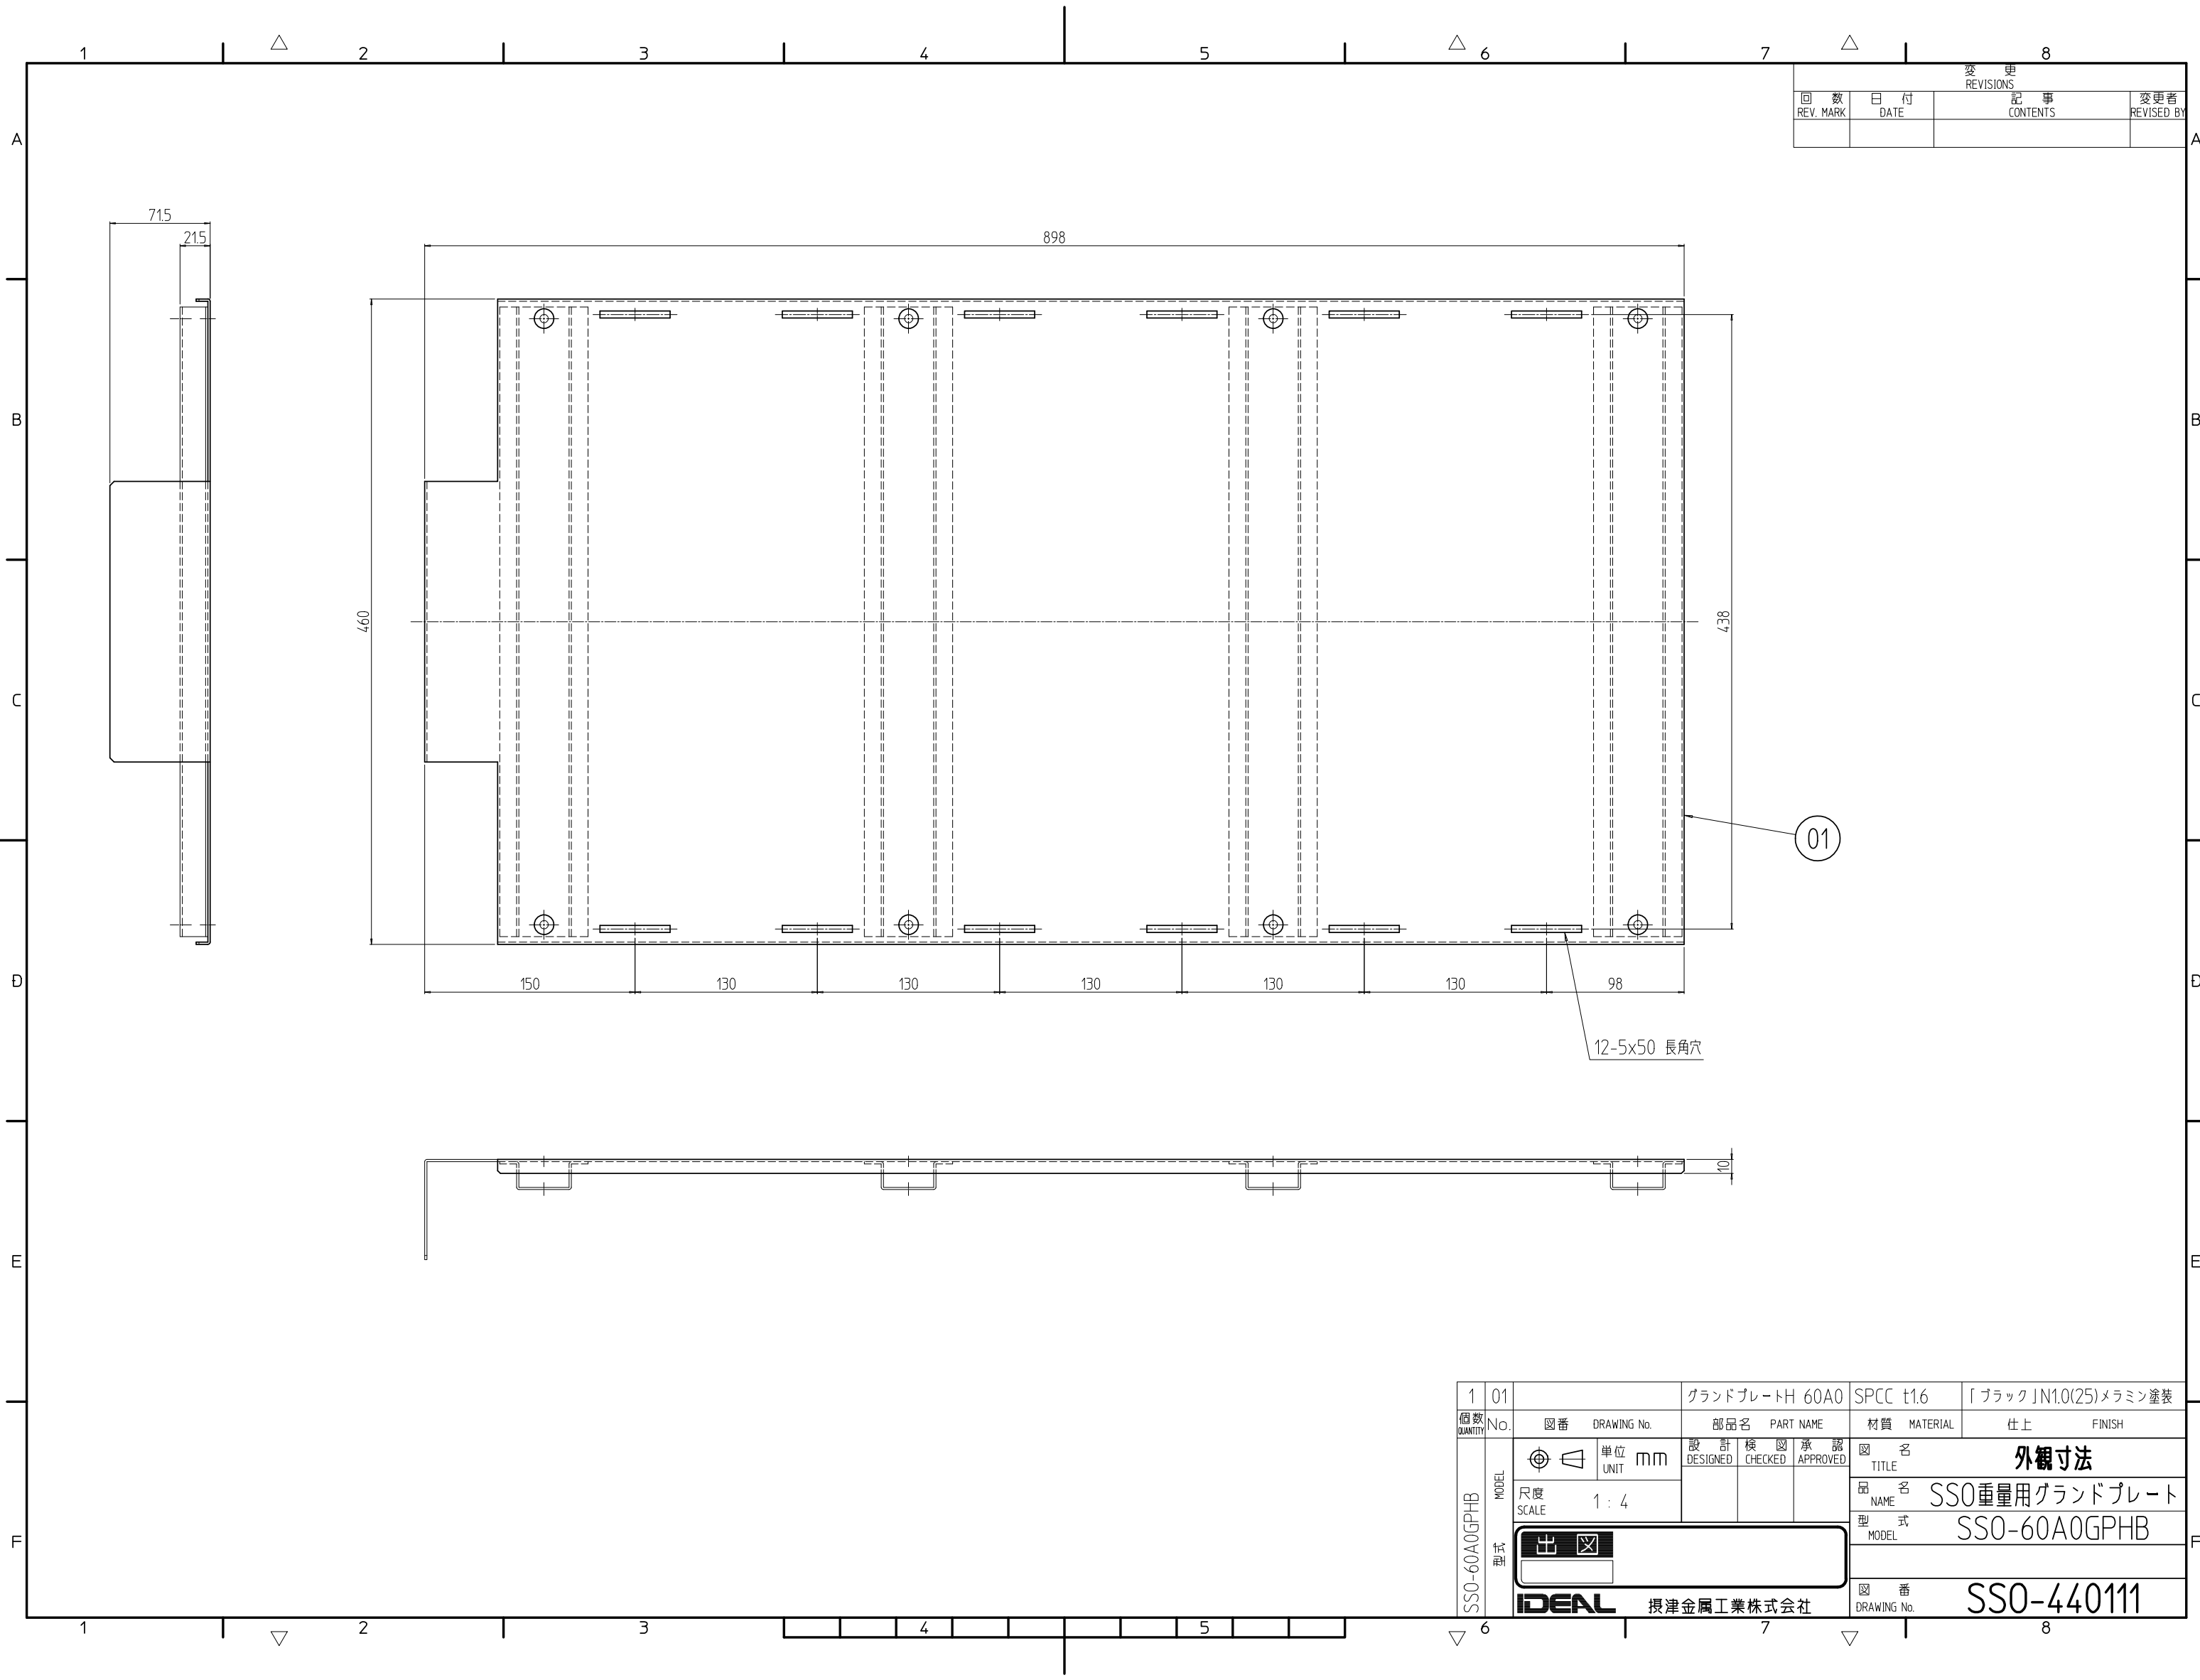

変更 REVISIONS			
回数 REV. MARK	日付 DATE	記事 CONTENTS	変更者 REVISOR

1	01		グラウンドプレートH 60A0	SPCC t1.6	「ブラック」N1.0(25)メラミン塗装	
個数 QUANTITY	No.	図番 DRAWING No.	部品名 PART NAME	材質 MATERIAL	仕上 FINISH	
SSO-60A0GPHB 型式	MODEL	 単位 UNIT	mm	設計 DESIGNED	検図 CHECKED	
		尺度 SCALE	1:4	承認 APPROVED	図名 TITLE	
						品名 NAME
		 摂津金属工業株式会社				型式 MODEL
				品名 NAME SSO重量用グラウンドプレート		
				型式 MODEL SSO-60A0GPHB		
				図番 DRAWING No. SSO-440111		